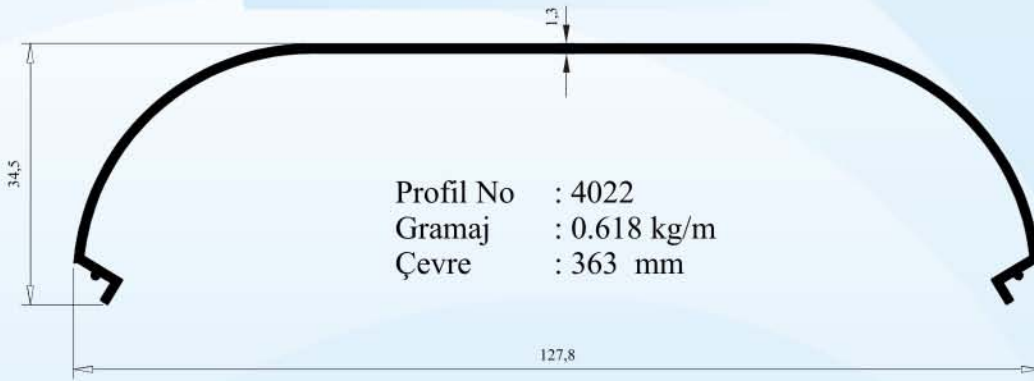

AYDINLATMA PROFİLLERİ LIGHTING PROFILES

Profil No : 2891
Gramaj : 0.348 kg/m
Çevre : 171 mm

Profil No : 2759
Gramaj : 0.363 kg/m
Çevre : 241 mm

Profil No : 2760
Gramaj : 0.794 kg/m
Çevre : 535 mm

Profil No : 3472
Gramaj : 1.104 kg/m
Çevre : 542 mm

AYDINLATMA PROFİLLERİ LIGHTING PROFILES

AYDINLATMA PROFİLLERİ LIGHTING PROFILES

Profil No : 3485
Gramaj : 0.799 kg/m
Çevre : 283 mm

Profil No : 3622
Gramaj : 0.999 kg/m
Çevre : 560 mm

Profil No : 3411
Gramaj : 0.409 kg/m
Çevre : 245 mm

Profil No : 3626
Gramaj : 0.577 kg/m
Çevre : 355 mm

AYDINLATMA PROFİLLERİ LIGHTING PROFILES

Profil No : 3853
Gramaj : 2.217 kg/m
Çevre : 229 mm

Profil No : 3949
Gramaj : 0.331 kg/m
Çevre : 131 mm

Profil No : 3625
Gramaj : 0.283 kg/m
Çevre : 172 mm

Profil No : 4022
Gramaj : 0.618 kg/m
Çevre : 363 mm

Profil No : 4023
Gramaj : 0.718 kg/m
Çevre : 411 mm