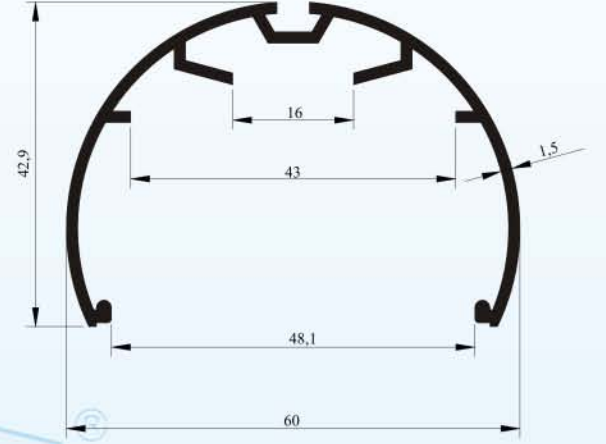

AYDINLATMA PROFİLLERİ LIGHTING PROFILES

Profil No : 2891
Gramaj : 0.348 kg/m
Çevre : 171 mm

Profil No : 2759
Gramaj : 0.363 kg/m
Çevre : 241 mm

Profil No : 2760
Gramaj : 0.794 kg/m
Çevre : 535 mm

Profil No : 3472
Gramaj : 1.104 kg/m
Çevre : 542 mm

AYDINLATMA PROFİLLERİ LIGHTING PROFILES

AYDINLATMA PROFİLLERİ LIGHTING PROFILES

Profil No : 3485
Gramaj : 0.799 kg/m
Çevre : 283 mm

Profil No : 3622
Gramaj : 0.999 kg/m
Çevre : 560 mm

Profil No : 3411
Gramaj : 0.409 kg/m
Çevre : 245 mm

Profil No : 3626
Gramaj : 0.577 kg/m
Çevre : 355 mm

AYDINLATMA PROFİLLERİ LIGHTING PROFILES

Profil No : 3853
Gramaj : 2.217 kg/m
Çevre : 229 mm

Profil No : 3949
Gramaj : 0.331 kg/m
Çevre : 131 mm

Profil No : 3625
Gramaj : 0.283 kg/m
Çevre : 172 mm

Profil No : 4022
Gramaj : 0.618 kg/m
Çevre : 363 mm

Profil No : 4023
Gramaj : 0.718 kg/m
Çevre : 411 mm