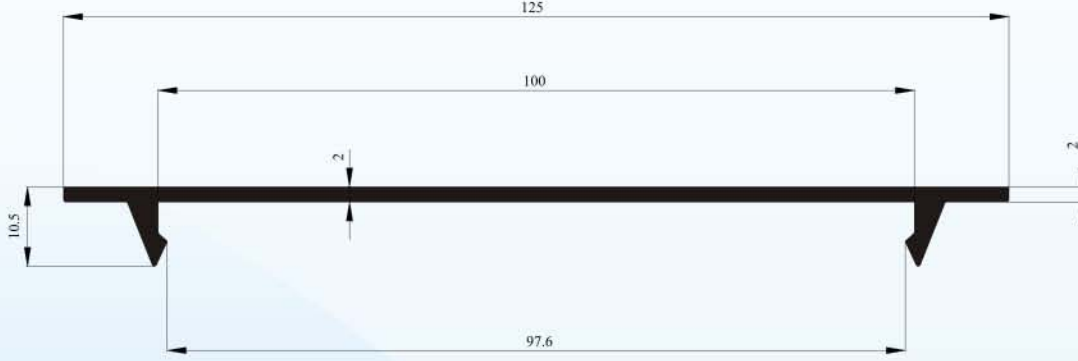

AYDINLATMA PROFİLLERİ LIGHTING PROFILES

Profil No : 2891
Gramaj : 0.348 kg/m
Çevre : 171 mm

Profil No : 2759
Gramaj : 0.363 kg/m
Çevre : 241 mm

Profil No : 2760
Gramaj : 0.794 kg/m
Çevre : 535 mm

Profil No : 3472
Gramaj : 1.104 kg/m
Çevre : 542 mm

AYDINLATMA PROFİLLERİ LIGHTING PROFILES

AYDINLATMA PROFİLLERİ LIGHTING PROFILES

Profil No : 3485
Gramaj : 0.799 kg/m
Çevre : 283 mm

Profil No : 3622
Gramaj : 0.999 kg/m
Çevre : 560 mm

Profil No : 3411
Gramaj : 0.409 kg/m
Çevre : 245 mm

Profil No : 4022
Gramaj : 0.618 kg/m
Çevre : 363 mm

Profil No : 4023
Gramaj : 0.718 kg/m
Çevre : 411 mm