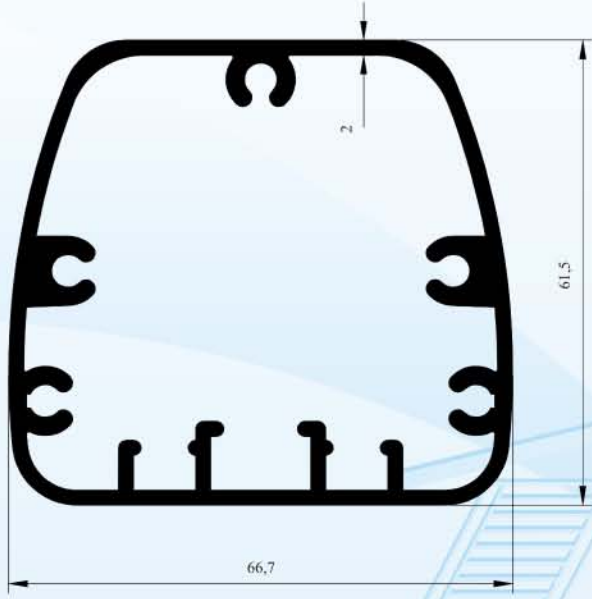

AYDINLATMA PROFİLLERİ LIGHTING PROFILES

Profil No : 2891
Gramaj : 0.348 kg/m
Çevre : 171 mm

Profil No : 2759
Gramaj : 0.363 kg/m
Çevre : 241 mm

Profil No : 2760
Gramaj : 0.794 kg/m
Çevre : 535 mm

Profil No : 3472
Gramaj : 1.104 kg/m
Çevre : 542 mm

AYDINLATMA PROFİLLERİ LIGHTING PROFILES

AYDINLATMA PROFİLLERİ LIGHTING PROFILES

Profil No : 3485
Gramaj : 0.799 kg/m
Çevre : 283 mm

Profil No : 3622
Gramaj : 0.999 kg/m
Çevre : 560 mm

Profil No : 3411
Gramaj : 0.409 kg/m
Çevre : 245 mm

Profil No : 3626
Gramaj : 0.577 kg/m
Çevre : 355 mm

AYDINLATMA PROFİLLERİ LIGHTING PROFILES

Profil No : 3853
Gramaj : 2.217 kg/m
Çevre : 229 mm

Profil No : 3949
Gramaj : 0.331 kg/m
Çevre : 131 mm

Profil No : 3625
Gramaj : 0.283 kg/m
Çevre : 172 mm

Profil No : 4022
Gramaj : 0.618 kg/m
Çevre : 363 mm

Profil No : 4023
Gramaj : 0.718 kg/m
Çevre : 411 mm