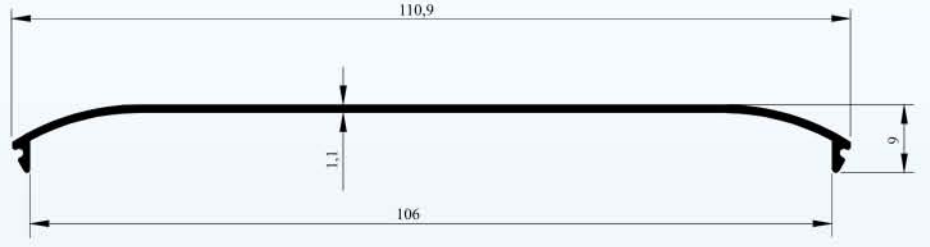

AYDINLATMA PROFİLLERİ LIGHTING PROFILES

Profil No : 2891
Gramaj : 0.348 kg/m
Çevre : 171 mm

Profil No : 2759
Gramaj : 0.363 kg/m
Çevre : 241 mm

Profil No : 2760
Gramaj : 0.794 kg/m
Çevre : 535 mm

Profil No : 3472
Gramaj : 1.104 kg/m
Çevre : 542 mm

AYDINLATMA PROFİLLERİ LIGHTING PROFILES

AYDINLATMA PROFİLLERİ LIGHTING PROFILES

Profil No : 3485
Gramaj : 0.799 kg/m
Çevre : 283 mm

Profil No : 3622
Gramaj : 0.999 kg/m
Çevre : 560 mm

Profil No : 3411
Gramaj : 0.409 kg/m
Çevre : 245 mm

Profil No : 4022
Gramaj : 0.618 kg/m
Çevre : 363 mm

Profil No : 4023
Gramaj : 0.718 kg/m
Çevre : 411 mm