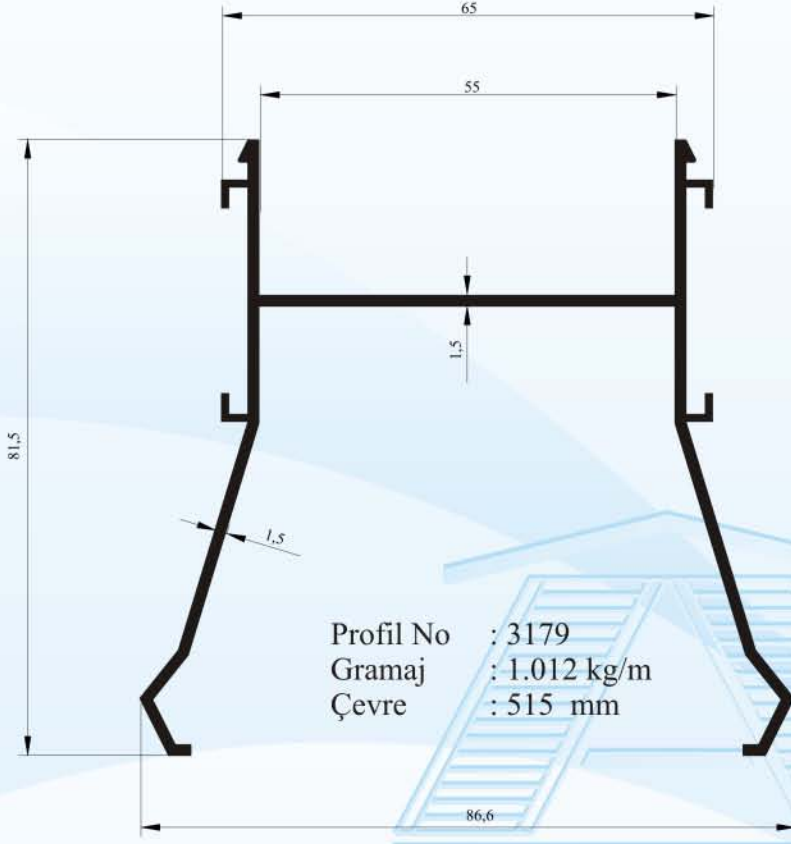

AYDINLATMA PROFİLLERİ LIGHTING PROFILES

Profil No : 2891
Gramaj : 0.348 kg/m
Çevre : 171 mm

Profil No : 2759
Gramaj : 0.363 kg/m
Çevre : 241 mm

Profil No : 2760
Gramaj : 0.794 kg/m
Çevre : 535 mm

Profil No : 3472
Gramaj : 1.104 kg/m
Çevre : 542 mm

AYDINLATMA PROFİLLERİ LIGHTING PROFILES

AYDINLATMA PROFİLLERİ LIGHTING PROFILES

Profil No : 3485
Gramaj : 0.799 kg/m
Çevre : 283 mm

Profil No : 3622
Gramaj : 0.999 kg/m
Çevre : 560 mm

Profil No : 3411
Gramaj : 0.409 kg/m
Çevre : 245 mm

Profil No : 3626
Gramaj : 0.577 kg/m
Çevre : 355 mm

AYDINLATMA PROFİLLERİ LIGHTING PROFILES

Profil No : 3853
Gramaj : 2.217 kg/m
Çevre : 229 mm

Profil No : 3949
Gramaj : 0.331 kg/m
Çevre : 131 mm

Profil No : 3625
Gramaj : 0.283 kg/m
Çevre : 172 mm

Profil No : 4022
Gramaj : 0.618 kg/m
Çevre : 363 mm

Profil No : 4023
Gramaj : 0.718 kg/m
Çevre : 411 mm