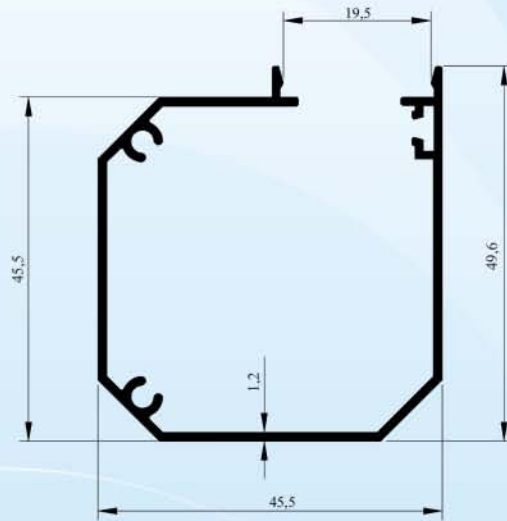

AYDINLATMA PROFİLLERİ LIGHTING PROFILES

Profil No : 2891
Gramaj : 0.348 kg/m
Çevre : 171 mm

Profil No : 2759
Gramaj : 0.363 kg/m
Çevre : 241 mm

Profil No : 2760
Gramaj : 0.794 kg/m
Çevre : 535 mm

Profil No : 3472
Gramaj : 1.104 kg/m
Çevre : 542 mm

AYDINLATMA PROFİLLERİ LIGHTING PROFILES

AYDINLATMA PROFİLLERİ LIGHTING PROFILES

Profil No : 3485
Gramaj : 0.799 kg/m
Çevre : 283 mm

Profil No : 3622
Gramaj : 0.999 kg/m
Çevre : 560 mm

Profil No : 3411
Gramaj : 0.409 kg/m
Çevre : 245 mm

Profil No : 3626
Gramaj : 0.577 kg/m
Çevre : 355 mm

AYDINLATMA PROFİLLERİ LIGHTING PROFILES

Profil No : 3853
Gramaj : 2.217 kg/m
Çevre : 229 mm

Profil No : 3949
Gramaj : 0.331 kg/m
Çevre : 131 mm

Profil No : 3625
Gramaj : 0.283 kg/m
Çevre : 172 mm

Profil No : 4022
Gramaj : 0.618 kg/m
Çevre : 363 mm

Profil No : 4023
Gramaj : 0.718 kg/m
Çevre : 411 mm