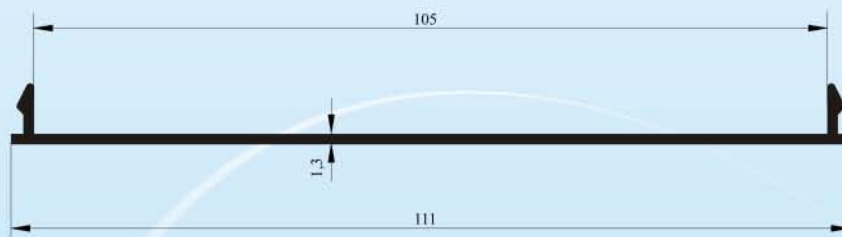

AYDINLATMA PROFİLLERİ LIGHTING PROFILES

Profil No : 2891
Gramaj : 0.348 kg/m
Çevre : 171 mm

Profil No : 2759
Gramaj : 0.363 kg/m
Çevre : 241 mm

Profil No : 2760
Gramaj : 0.794 kg/m
Çevre : 535 mm

Profil No : 3472
Gramaj : 1.104 kg/m
Çevre : 542 mm

AYDINLATMA PROFİLLERİ LIGHTING PROFILES

AYDINLATMA PROFİLLERİ LIGHTING PROFILES

Profil No : 3485
Gramaj : 0.799 kg/m
Çevre : 283 mm

Profil No : 3622
Gramaj : 0.999 kg/m
Çevre : 560 mm

Profil No : 3411
Gramaj : 0.409 kg/m
Çevre : 245 mm