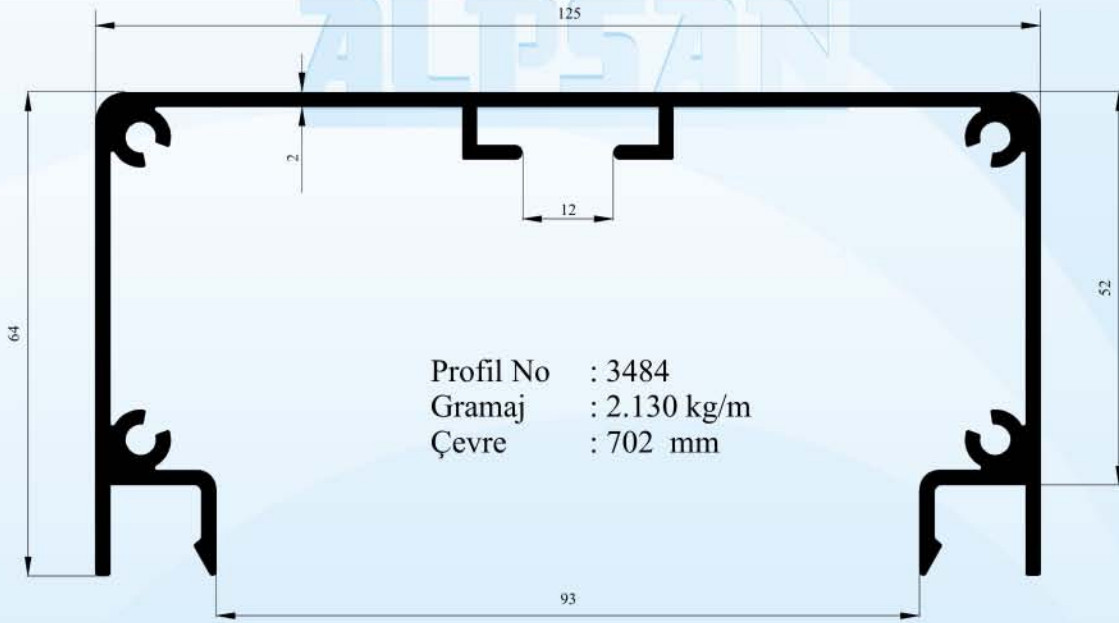

AYDINLATMA PROFİLLERİ LIGHTING PROFILES

Profil No : 2891
Gramaj : 0.348 kg/m
Çevre : 171 mm

Profil No : 2759
Gramaj : 0.363 kg/m
Çevre : 241 mm

Profil No : 2760
Gramaj : 0.794 kg/m
Çevre : 535 mm

Profil No : 3472
Gramaj : 1.104 kg/m
Çevre : 542 mm

AYDINLATMA PROFİLLERİ LIGHTING PROFILES

AYDINLATMA PROFİLLERİ LIGHTING PROFILES

Profil No : 3485
Gramaj : 0.799 kg/m
Çevre : 283 mm

Profil No : 3622
Gramaj : 0.999 kg/m
Çevre : 560 mm

Profil No : 3411
Gramaj : 0.409 kg/m
Çevre : 245 mm

Profil No : 3626
Gramaj : 0.577 kg/m
Çevre : 355 mm

AYDINLATMA PROFİLLERİ LIGHTING PROFILES

Profil No : 3853
Gramaj : 2.217 kg/m
Çevre : 229 mm

Profil No : 3949
Gramaj : 0.331 kg/m
Çevre : 131 mm

Profil No : 3625
Gramaj : 0.283 kg/m
Çevre : 172 mm

Profil No : 4022
Gramaj : 0.618 kg/m
Çevre : 363 mm

Profil No : 4023
Gramaj : 0.718 kg/m
Çevre : 411 mm