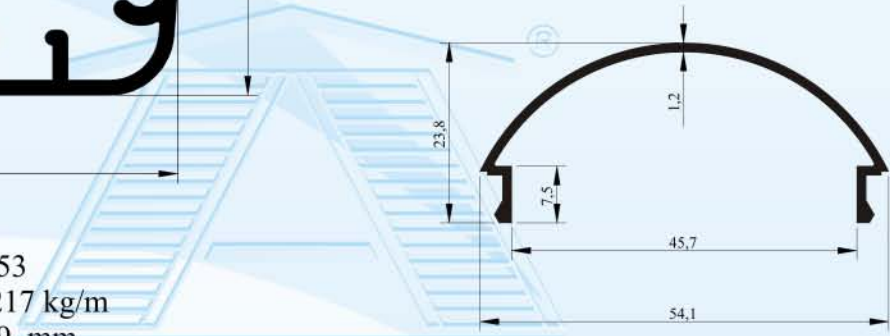

Profil No : 3626
Gramaj : 0.577 kg/m
Çevre : 355 mm

AYDINLATMA PROFİLLERİ LIGHTING PROFILES

Profil No : 3853
Gramaj : 2.217 kg/m
Çevre : 229 mm

Profil No : 3949
Gramaj : 0.331 kg/m
Çevre : 131 mm

Profil No : 3625
Gramaj : 0.283 kg/m
Çevre : 172 mm

Profil No : 4022
Gramaj : 0.618 kg/m
Çevre : 363 mm

Profil No : 4023
Gramaj : 0.718 kg/m
Çevre : 411 mm