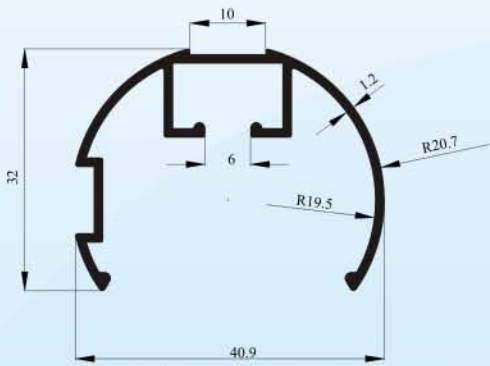

AYDINLATMA PROFİLLERİ LIGHTING PROFILES

Profil No : 2891
Gramaj : 0.348 kg/m
Çevre : 171 mm

Profil No : 2759
Gramaj : 0.363 kg/m
Çevre : 241 mm

Profil No : 2760
Gramaj : 0.794 kg/m
Çevre : 535 mm

Profil No : 3472
Gramaj : 1.104 kg/m
Çevre : 542 mm

AYDINLATMA PROFİLLERİ LIGHTING PROFILES

AYDINLATMA PROFİLLERİ LIGHTING PROFILES

Profil No : 3485
Gramaj : 0.799 kg/m
Çevre : 283 mm

Profil No : 3622
Gramaj : 0.999 kg/m
Çevre : 560 mm

Profil No : 3411
Gramaj : 0.409 kg/m
Çevre : 245 mm

Profil No : 3626
Gramaj : 0.577 kg/m
Çevre : 355 mm

AYDINLATMA PROFİLLERİ LIGHTING PROFILES

Profil No : 3853
Gramaj : 2.217 kg/m
Çevre : 229 mm

Profil No : 3949
Gramaj : 0.331 kg/m
Çevre : 131 mm

Profil No : 3625
Gramaj : 0.283 kg/m
Çevre : 172 mm

Profil No : 4022
Gramaj : 0.618 kg/m
Çevre : 363 mm

Profil No : 4023
Gramaj : 0.718 kg/m
Çevre : 411 mm