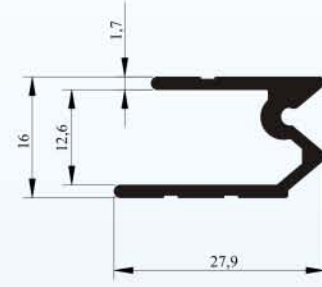

AYDINLATMA PROFİLLERİ LIGHTING PROFILES

Profil No : 2891
Gramaj : 0.348 kg/m
Çevre : 171 mm

Profil No : 2759
Gramaj : 0.363 kg/m
Çevre : 241 mm

Profil No : 2760
Gramaj : 0.794 kg/m
Çevre : 535 mm

Profil No : 3472
Gramaj : 1.104 kg/m
Çevre : 542 mm

AYDINLATMA PROFİLLERİ LIGHTING PROFILES

AYDINLATMA PROFİLLERİ LIGHTING PROFILES

Profil No : 3485
Gramaj : 0.799 kg/m
Çevre : 283 mm

Profil No : 3622
Gramaj : 0.999 kg/m
Çevre : 560 mm

Profil No : 3411
Gramaj : 0.409 kg/m
Çevre : 245 mm

Profil No : 3626
Gramaj : 0.577 kg/m
Çevre : 355 mm

AYDINLATMA PROFİLLERİ LIGHTING PROFILES

Profil No : 3853
Gramaj : 2.217 kg/m
Çevre : 229 mm

Profil No : 3949
Gramaj : 0.331 kg/m
Çevre : 131 mm

Profil No : 3625
Gramaj : 0.283 kg/m
Çevre : 172 mm

Profil No : 4022
Gramaj : 0.618 kg/m
Çevre : 363 mm

Profil No : 4023
Gramaj : 0.718 kg/m
Çevre : 411 mm