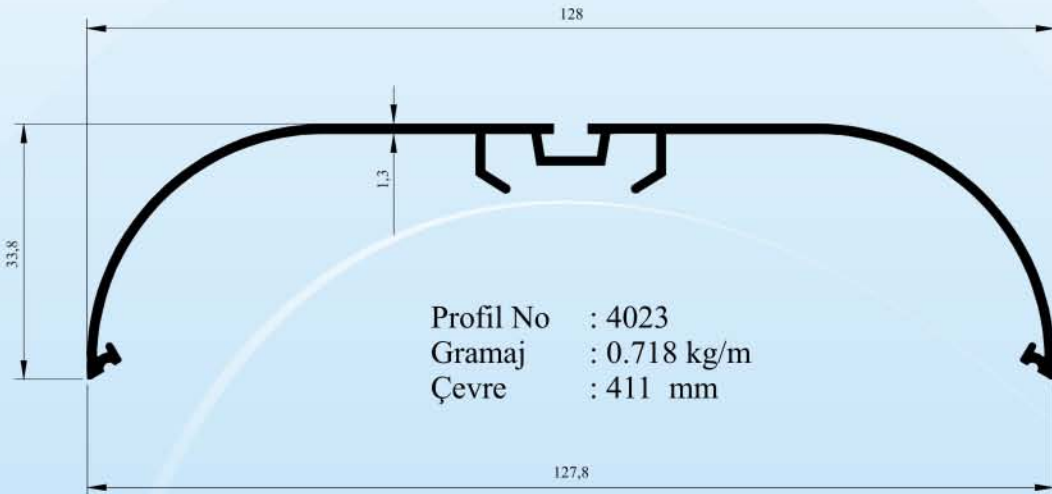

AYDINLATMA PROFİLLERİ LIGHTING PROFILES

Profil No : 2891
Gramaj : 0.348 kg/m
Çevre : 171 mm

Profil No : 2759
Gramaj : 0.363 kg/m
Çevre : 241 mm

Profil No : 2760
Gramaj : 0.794 kg/m
Çevre : 535 mm

Profil No : 3472
Gramaj : 1.104 kg/m
Çevre : 542 mm

AYDINLATMA PROFİLLERİ LIGHTING PROFILES

AYDINLATMA PROFİLLERİ LIGHTING PROFILES

Profil No : 3485
Gramaj : 0.799 kg/m
Çevre : 283 mm

Profil No : 3622
Gramaj : 0.999 kg/m
Çevre : 560 mm

Profil No : 3411
Gramaj : 0.409 kg/m
Çevre : 245 mm

Profil No : 3626
Gramaj : 0.577 kg/m
Çevre : 355 mm

AYDINLATMA PROFİLLERİ LIGHTING PROFILES

Profil No : 3853
Gramaj : 2.217 kg/m
Çevre : 229 mm

Profil No : 3949
Gramaj : 0.331 kg/m
Çevre : 131 mm

Profil No : 3625
Gramaj : 0.283 kg/m
Çevre : 172 mm

Profil No : 4022
Gramaj : 0.618 kg/m
Çevre : 363 mm

Profil No : 4023
Gramaj : 0.718 kg/m
Çevre : 411 mm