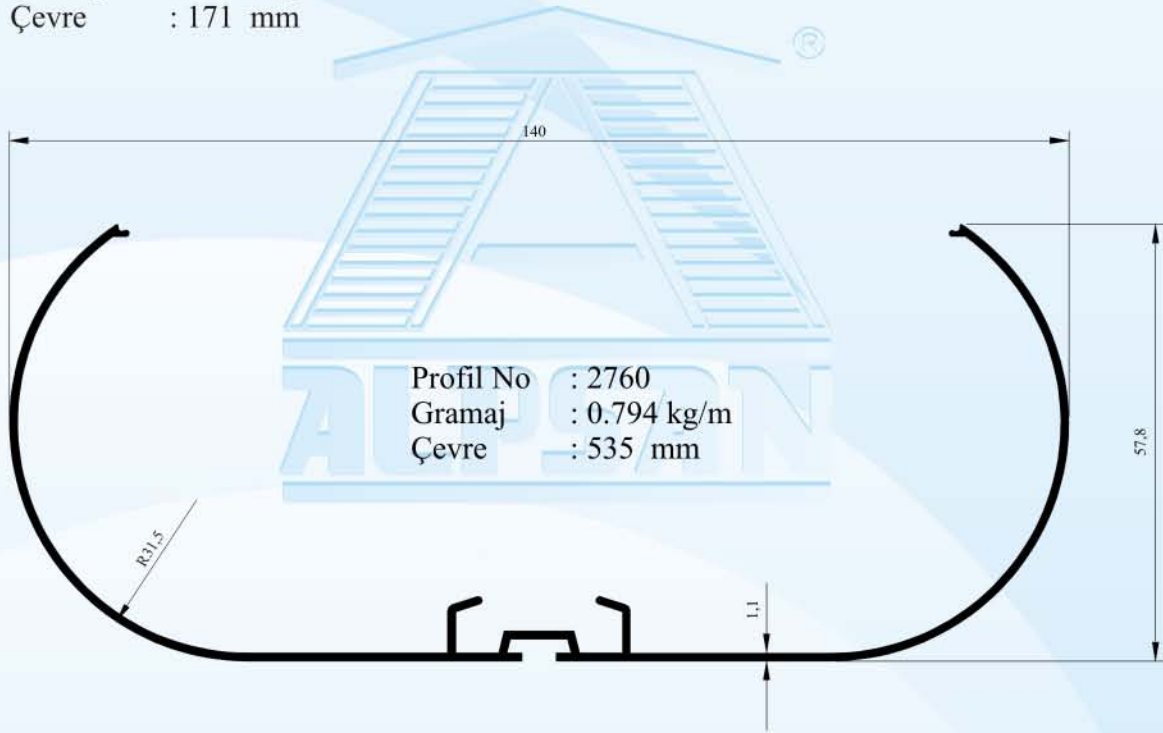

AYDINLATMA PROFİLLERİ LIGHTING PROFILES

Profil No : 2891
Gramaj : 0.348 kg/m
Çevre : 171 mm

Profil No : 2759
Gramaj : 0.363 kg/m
Çevre : 241 mm

Profil No : 2760
Gramaj : 0.794 kg/m
Çevre : 535 mm

Profil No : 3472
Gramaj : 1.104 kg/m
Çevre : 542 mm

AYDINLATMA PROFİLLERİ LIGHTING PROFILES

AYDINLATMA PROFİLLERİ LIGHTING PROFILES

Profil No : 3485
Gramaj : 0.799 kg/m
Çevre : 283 mm

Profil No : 3622
Gramaj : 0.999 kg/m
Çevre : 560 mm

Profil No : 3411
Gramaj : 0.409 kg/m
Çevre : 245 mm

Profil No : 3626
Gramaj : 0.577 kg/m
Çevre : 355 mm

AYDINLATMA PROFİLLERİ LIGHTING PROFILES

Profil No : 3853
Gramaj : 2.217 kg/m
Çevre : 229 mm

Profil No : 3949
Gramaj : 0.331 kg/m
Çevre : 131 mm

Profil No : 3625
Gramaj : 0.283 kg/m
Çevre : 172 mm

Profil No : 4022
Gramaj : 0.618 kg/m
Çevre : 363 mm

Profil No : 4023
Gramaj : 0.718 kg/m
Çevre : 411 mm