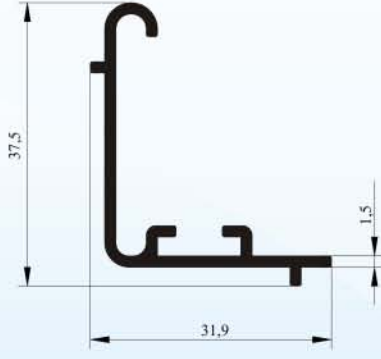

AYDINLATMA PROFİLLERİ LIGHTING PROFILES

Profil No : 2891
Gramaj : 0.348 kg/m
Çevre : 171 mm

Profil No : 2759
Gramaj : 0.363 kg/m
Çevre : 241 mm

Profil No : 2760
Gramaj : 0.794 kg/m
Çevre : 535 mm

Profil No : 3472
Gramaj : 1.104 kg/m
Çevre : 542 mm

AYDINLATMA PROFİLLERİ LIGHTING PROFILES

AYDINLATMA PROFİLLERİ LIGHTING PROFILES

Profil No : 3485
Gramaj : 0.799 kg/m
Çevre : 283 mm

Profil No : 3622
Gramaj : 0.999 kg/m
Çevre : 560 mm

Profil No : 3411
Gramaj : 0.409 kg/m
Çevre : 245 mm

Profil No : 3626
Gramaj : 0.577 kg/m
Çevre : 355 mm

AYDINLATMA PROFİLLERİ LIGHTING PROFILES

Profil No : 3853
Gramaj : 2.217 kg/m
Çevre : 229 mm

Profil No : 3949
Gramaj : 0.331 kg/m
Çevre : 131 mm

Profil No : 3625
Gramaj : 0.283 kg/m
Çevre : 172 mm

Profil No : 4022
Gramaj : 0.618 kg/m
Çevre : 363 mm

Profil No : 4023
Gramaj : 0.718 kg/m
Çevre : 411 mm