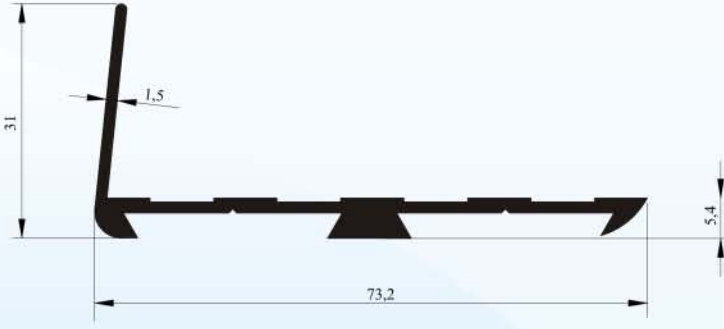

BASAMAK PROFİLLERİ STAIR NOISING PROFILES

Profil No : 4172
Gramaj : 0.142 kg/m
Çevre : 70 mm

Profil No : 2724
Gramaj : 0.138 kg/m
Çevre : 98 mm

Profil No : 2725
Gramaj : 0.168 kg/m
Çevre : 91 mm

BASAMAK PROFİLLERİ STAIR NOISING PROFILES

Profil No : 2870
Gramaj : 0.587 kg/m
Çevre : 230 mm

Profil No : 2878
Gramaj : 0.347 kg/m
Çevre : 164 mm

Profil No : 3038
Gramaj : 0.715 kg/m
Çevre : 281 mm

Profil No : 3037
Gramaj : 0.496 kg/m
Çevre : 196 mm

Profil No : 3098
Gramaj : 0.360 kg/m
Çevre : 154 mm

Profil No : 3779
Gramaj : 0.095 kg/m
Çevre : 65 mm

Profil No : 3964
Gramaj : 0.298 kg/m
Çevre : 172 mm

Profil No : 8018
Gramaj : 0.275 kg/m
Çevre : 134 mm