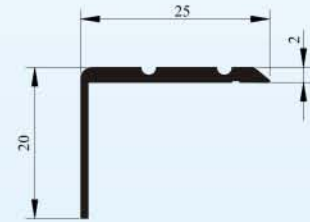

BASAMAK PROFİLLERİ STAIR NOISING PROFILES

Profil No : 4172
Gramaj : 0.142 kg/m
Çevre : 70 mm

Profil No : 2724
Gramaj : 0.138 kg/m
Çevre : 98 mm

Profil No : 2725
Gramaj : 0.168 kg/m
Çevre : 91 mm

BASAMAK PROFİLLERİ STAIR NOISING PROFILES

Profil No : 2870
Gramaj : 0.587 kg/m
Çevre : 230 mm

Profil No : 2878
Gramaj : 0.347 kg/m
Çevre : 164 mm

Profil No : 3038
Gramaj : 0.715 kg/m
Çevre : 281 mm

Profil No : 3037
Gramaj : 0.496 kg/m
Çevre : 196 mm

Profil No : 3098
Gramaj : 0.360 kg/m
Çevre : 154 mm

Profil No : 3779
Gramaj : 0.095 kg/m
Çevre : 65 mm

Profil No : 3964
Gramaj : 0.298 kg/m
Çevre : 172 mm

Profil No : 8018
Gramaj : 0.275 kg/m
Çevre : 134 mm