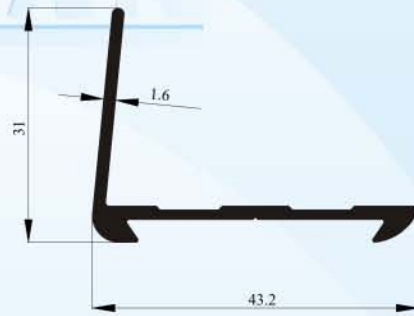

BASAMAK PROFİLLERİ STAIR NOISING PROFILES

Profil No : 4172
Gramaj : 0.142 kg/m
Çevre : 70 mm

Profil No : 2724
Gramaj : 0.138 kg/m
Çevre : 98 mm

Profil No : 2725
Gramaj : 0.168 kg/m
Çevre : 91 mm

BASAMAK PROFİLLERİ STAIR NOISING PROFILES

Profil No : 2870
Gramaj : 0.587 kg/m
Çevre : 230 mm

Profil No : 2878
Gramaj : 0.347 kg/m
Çevre : 164 mm

Profil No : 3038
Gramaj : 0.715 kg/m
Çevre : 281 mm

Profil No : 3037
Gramaj : 0.496 kg/m
Çevre : 196 mm

Profil No : 3098
Gramaj : 0.360 kg/m
Çevre : 154 mm

Profil No : 3779
Gramaj : 0.095 kg/m
Çevre : 65 mm

Profil No : 3964
Gramaj : 0.298 kg/m
Çevre : 172 mm

Profil No : 8018
Gramaj : 0.275 kg/m
Çevre : 134 mm