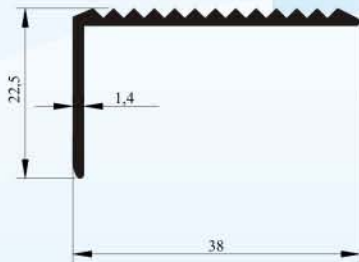

BASAMAK PROFİLLERİ STAIR NOISING PROFILES

Profil No : 4172
Gramaj : 0.142 kg/m
Çevre : 70 mm

Profil No : 2724
Gramaj : 0.138 kg/m
Çevre : 98 mm

Profil No : 2725
Gramaj : 0.168 kg/m
Çevre : 91 mm

BASAMAK PROFİLLERİ STAIR NOISING PROFILES

Profil No : 2870
Gramaj : 0.587 kg/m
Çevre : 230 mm

Profil No : 2878
Gramaj : 0.347 kg/m
Çevre : 164 mm

Profil No : 3038
Gramaj : 0.715 kg/m
Çevre : 281 mm

Profil No : 3037
Gramaj : 0.496 kg/m
Çevre : 196 mm

Profil No : 3098
Gramaj : 0.360 kg/m
Çevre : 154 mm

Profil No : 3779
Gramaj : 0.095 kg/m
Çevre : 65 mm

Profil No : 3964
Gramaj : 0.298 kg/m
Çevre : 172 mm

Profil No : 8018
Gramaj : 0.275 kg/m
Çevre : 134 mm