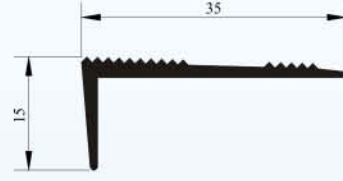

BASAMAK PROFİLLERİ STAIR NOISING PROFILES

Profil No : 4717
Gramaj : 0.379 kg/m
Çevre : 197 mm

Profil No : 4718
Gramaj : 0.215 kg/m
Çevre : 104 mm