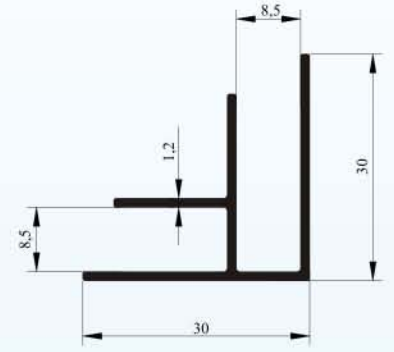

BASAMAK PROFİLLERİ STAIR NOISING PROFILES

Profil No : 4172
Gramaj : 0.142 kg/m
Çevre : 70 mm

Profil No : 2724
Gramaj : 0.138 kg/m
Çevre : 98 mm

Profil No : 2725
Gramaj : 0.168 kg/m
Çevre : 91 mm

BASAMAK PROFİLLERİ STAIR NOISING PROFILES

Profil No : 2870
Gramaj : 0.587 kg/m
Çevre : 230 mm

Profil No : 2878
Gramaj : 0.347 kg/m
Çevre : 164 mm

Profil No : 3038
Gramaj : 0.715 kg/m
Çevre : 281 mm

Profil No : 3037
Gramaj : 0.496 kg/m
Çevre : 196 mm

Profil No : 3098
Gramaj : 0.360 kg/m
Çevre : 154 mm

Profil No : 3779
Gramaj : 0.095 kg/m
Çevre : 65 mm

Profil No : 3964
Gramaj : 0.298 kg/m
Çevre : 172 mm

Profil No : 8018
Gramaj : 0.275 kg/m
Çevre : 134 mm

BASAMAK PROFİLLERİ STAIR NOISING PROFILES

Profil No : 4717
Gramaj : 0.379 kg/m
Çevre : 197 mm

Profil No : 4718
Gramaj : 0.215 kg/m
Çevre : 104 mm