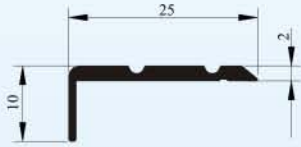

BASAMAK PROFİLLERİ STAIR NOISING PROFILES

Profil No : 4172
Gramaj : 0.142 kg/m
Çevre : 70 mm

Profil No : 2724
Gramaj : 0.138 kg/m
Çevre : 98 mm

Profil No : 2725
Gramaj : 0.168 kg/m
Çevre : 91 mm

BASAMAK PROFİLLERİ STAIR NOISING PROFILES

Profil No : 2870
Gramaj : 0.587 kg/m
Çevre : 230 mm

Profil No : 2878
Gramaj : 0.347 kg/m
Çevre : 164 mm

Profil No : 3038
Gramaj : 0.715 kg/m
Çevre : 281 mm

Profil No : 3037
Gramaj : 0.496 kg/m
Çevre : 196 mm

Profil No : 3098
Gramaj : 0.360 kg/m
Çevre : 154 mm

Profil No : 3779
Gramaj : 0.095 kg/m
Çevre : 65 mm

Profil No : 3964
Gramaj : 0.298 kg/m
Çevre : 172 mm

Profil No : 8018
Gramaj : 0.275 kg/m
Çevre : 134 mm