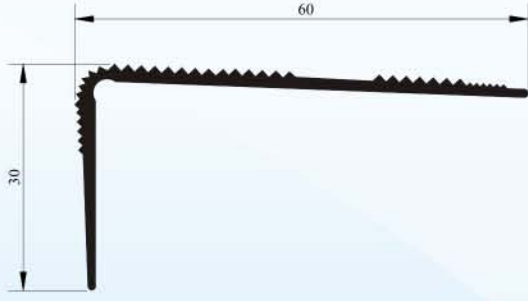

BASAMAK PROFİLLERİ STAIR NOISING PROFILES

Profil No : 4717
Gramaj : 0.379 kg/m
Çevre : 197 mm