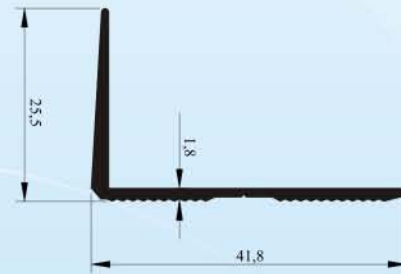

Profil No : 2870
Gramaj : 0.587 kg/m
Çevre : 230 mm

Profil No : 2878
Gramaj : 0.347 kg/m
Çevre : 164 mm

Profil No : 3038
Gramaj : 0.715 kg/m
Çevre : 281 mm

Profil No : 3037
Gramaj : 0.496 kg/m
Çevre : 196 mm

Profil No : 3098
Gramaj : 0.360 kg/m
Çevre : 154 mm

Profil No : 3779
Gramaj : 0.095 kg/m
Çevre : 65 mm

Profil No : 3964
Gramaj : 0.298 kg/m
Çevre : 172 mm

Profil No : 8018
Gramaj : 0.275 kg/m
Çevre : 134 mm