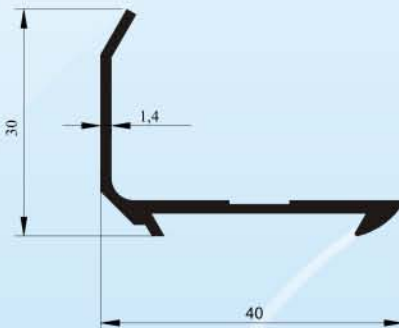

BASAMAK PROFİLLERİ STAIR NOISING PROFILES

Profil No : 4172
Gramaj : 0.142 kg/m
Çevre : 70 mm

Profil No : 2724
Gramaj : 0.138 kg/m
Çevre : 98 mm

Profil No : 2725
Gramaj : 0.168 kg/m
Çevre : 91 mm

BASAMAK PROFİLLERİ STAIR NOISING PROFILES

Profil No : 2870
Gramaj : 0.587 kg/m
Çevre : 230 mm

Profil No : 2878
Gramaj : 0.347 kg/m
Çevre : 164 mm

Profil No : 3038
Gramaj : 0.715 kg/m
Çevre : 281 mm

Profil No : 3037
Gramaj : 0.496 kg/m
Çevre : 196 mm

Profil No : 3098
Gramaj : 0.360 kg/m
Çevre : 154 mm

Profil No : 3779
Gramaj : 0.095 kg/m
Çevre : 65 mm

Profil No : 3964
Gramaj : 0.298 kg/m
Çevre : 172 mm

Profil No : 8018
Gramaj : 0.275 kg/m
Çevre : 134 mm