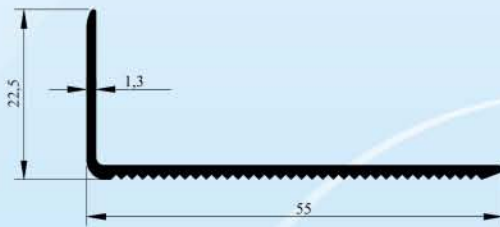

Profil No : 2870
Gramaj : 0.587 kg/m
Çevre : 230 mm

Profil No : 2878
Gramaj : 0.347 kg/m
Çevre : 164 mm

Profil No : 3038
Gramaj : 0.715 kg/m
Çevre : 281 mm

Profil No : 3037
Gramaj : 0.496 kg/m
Çevre : 196 mm

Profil No : 3098
Gramaj : 0.360 kg/m
Çevre : 154 mm

Profil No : 3779
Gramaj : 0.095 kg/m
Çevre : 65 mm

Profil No : 3964
Gramaj : 0.298 kg/m
Çevre : 172 mm

Profil No : 8018
Gramaj : 0.275 kg/m
Çevre : 134 mm