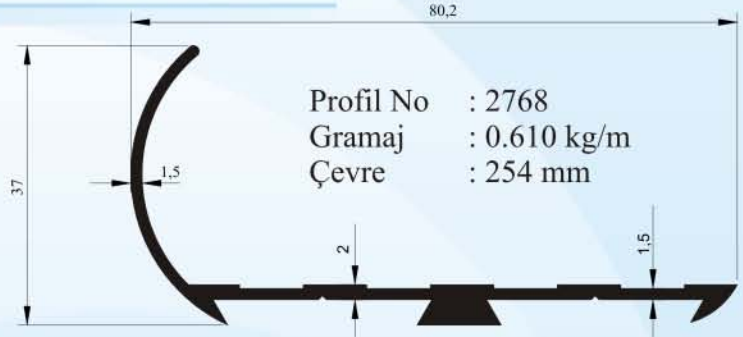

BASAMAK PROFİLLERİ STAIR NOISING PROFILES

Profil No : 4172
Gramaj : 0.142 kg/m
Çevre : 70 mm

Profil No : 2724
Gramaj : 0.138 kg/m
Çevre : 98 mm

Profil No : 2725
Gramaj : 0.168 kg/m
Çevre : 91 mm

BASAMAK PROFİLLERİ STAIR NOISING PROFILES

Profil No : 2870
Gramaj : 0.587 kg/m
Çevre : 230 mm

Profil No : 2878
Gramaj : 0.347 kg/m
Çevre : 164 mm

Profil No : 3038
Gramaj : 0.715 kg/m
Çevre : 281 mm

Profil No : 3037
Gramaj : 0.496 kg/m
Çevre : 196 mm

Profil No : 3098
Gramaj : 0.360 kg/m
Çevre : 154 mm

Profil No : 3779
Gramaj : 0.095 kg/m
Çevre : 65 mm

Profil No : 3964
Gramaj : 0.298 kg/m
Çevre : 172 mm

Profil No : 8018
Gramaj : 0.275 kg/m
Çevre : 134 mm