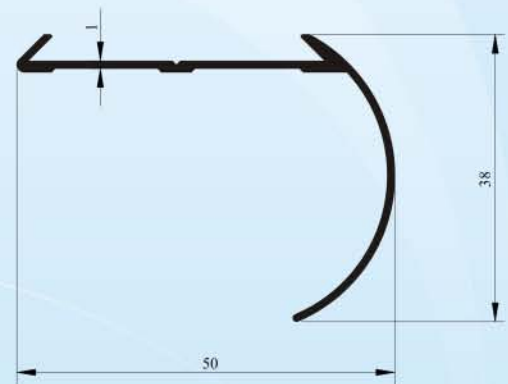

BASAMAK PROFİLLERİ STAIR NOISING PROFILES

Profil No : 4172
Gramaj : 0.142 kg/m
Çevre : 70 mm

Profil No : 2724
Gramaj : 0.138 kg/m
Çevre : 98 mm

Profil No : 2725
Gramaj : 0.168 kg/m
Çevre : 91 mm

BASAMAK PROFİLLERİ STAIR NOISING PROFILES

Profil No : 2870
Gramaj : 0.587 kg/m
Çevre : 230 mm

Profil No : 2878
Gramaj : 0.347 kg/m
Çevre : 164 mm

Profil No : 3038
Gramaj : 0.715 kg/m
Çevre : 281 mm

Profil No : 3037
Gramaj : 0.496 kg/m
Çevre : 196 mm

Profil No : 3098
Gramaj : 0.360 kg/m
Çevre : 154 mm

Profil No : 3779
Gramaj : 0.095 kg/m
Çevre : 65 mm

Profil No : 3964
Gramaj : 0.298 kg/m
Çevre : 172 mm

Profil No : 8018
Gramaj : 0.275 kg/m
Çevre : 134 mm