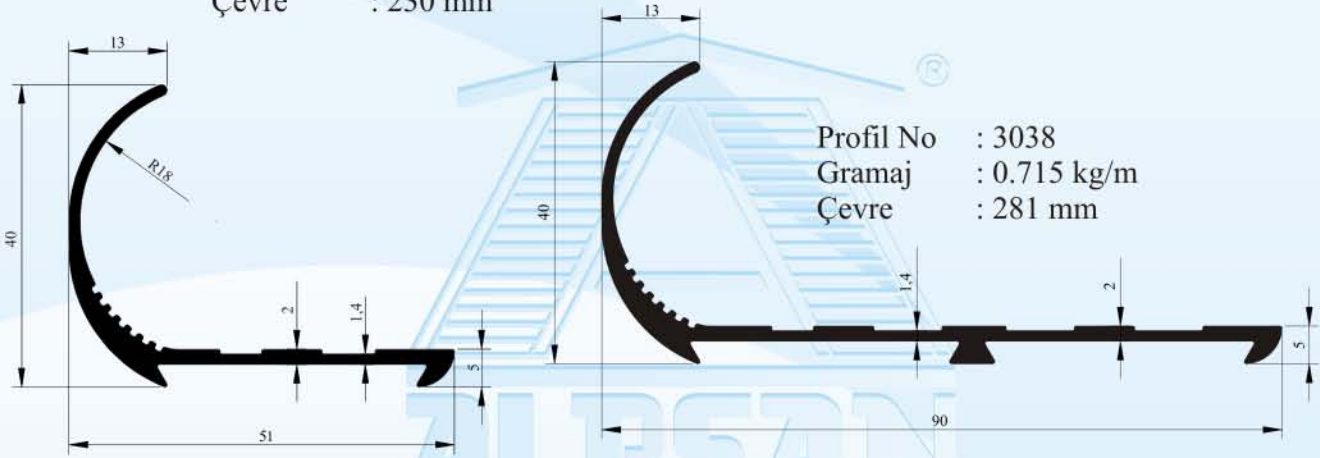

BASAMAK PROFİLLERİ STAIR NOISING PROFILES

Profil No : 4172
Gramaj : 0.142 kg/m
Çevre : 70 mm

Profil No : 2724
Gramaj : 0.138 kg/m
Çevre : 98 mm

Profil No : 2725
Gramaj : 0.168 kg/m
Çevre : 91 mm

BASAMAK PROFİLLERİ STAIR NOISING PROFILES

Profil No : 2870
Gramaj : 0.587 kg/m
Çevre : 230 mm

Profil No : 2878
Gramaj : 0.347 kg/m
Çevre : 164 mm

Profil No : 3038
Gramaj : 0.715 kg/m
Çevre : 281 mm

Profil No : 3037
Gramaj : 0.496 kg/m
Çevre : 196 mm

Profil No : 3098
Gramaj : 0.360 kg/m
Çevre : 154 mm

Profil No : 3779
Gramaj : 0.095 kg/m
Çevre : 65 mm

Profil No : 3964
Gramaj : 0.298 kg/m
Çevre : 172 mm

Profil No : 8018
Gramaj : 0.275 kg/m
Çevre : 134 mm