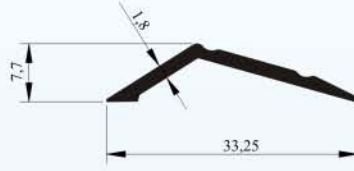

BASAMAK PROFİLLERİ STAIR NOISING PROFILES

Profil No : 4172
Gramaj : 0.142 kg/m
Çevre : 70 mm

Profil No : 2724
Gramaj : 0.138 kg/m
Çevre : 98 mm

Profil No : 2725
Gramaj : 0.168 kg/m
Çevre : 91 mm

BASAMAK PROFİLLERİ STAIR NOISING PROFILES

Profil No : 2870
Gramaj : 0.587 kg/m
Çevre : 230 mm

Profil No : 2878
Gramaj : 0.347 kg/m
Çevre : 164 mm

Profil No : 3038
Gramaj : 0.715 kg/m
Çevre : 281 mm

Profil No : 3037
Gramaj : 0.496 kg/m
Çevre : 196 mm

Profil No : 3098
Gramaj : 0.360 kg/m
Çevre : 154 mm

Profil No : 3779
Gramaj : 0.095 kg/m
Çevre : 65 mm

Profil No : 3964
Gramaj : 0.298 kg/m
Çevre : 172 mm

Profil No : 8018
Gramaj : 0.275 kg/m
Çevre : 134 mm