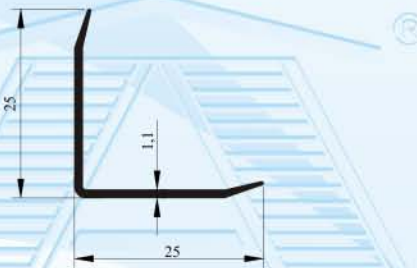

BASAMAK PROFİLLERİ STAIR NOISING PROFILES

Profil No : 4172
Gramaj : 0.142 kg/m
Çevre : 70 mm

Profil No : 2724
Gramaj : 0.138 kg/m
Çevre : 98 mm

Profil No : 2725
Gramaj : 0.168 kg/m
Çevre : 91 mm

BASAMAK PROFİLLERİ STAIR NOISING PROFILES

Profil No : 2870
Gramaj : 0.587 kg/m
Çevre : 230 mm

Profil No : 2878
Gramaj : 0.347 kg/m
Çevre : 164 mm

Profil No : 3038
Gramaj : 0.715 kg/m
Çevre : 281 mm

Profil No : 3037
Gramaj : 0.496 kg/m
Çevre : 196 mm

Profil No : 3098
Gramaj : 0.360 kg/m
Çevre : 154 mm

Profil No : 3779
Gramaj : 0.095 kg/m
Çevre : 65 mm

Profil No : 3964
Gramaj : 0.298 kg/m
Çevre : 172 mm

Profil No : 8018
Gramaj : 0.275 kg/m
Çevre : 134 mm