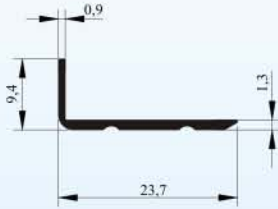

Profil No : 2870
Gramaj : 0.587 kg/m
Çevre : 230 mm

Profil No : 2878
Gramaj : 0.347 kg/m
Çevre : 164 mm

Profil No : 3038
Gramaj : 0.715 kg/m
Çevre : 281 mm

Profil No : 3037
Gramaj : 0.496 kg/m
Çevre : 196 mm

Profil No : 3098
Gramaj : 0.360 kg/m
Çevre : 154 mm

Profil No : 3779
Gramaj : 0.095 kg/m
Çevre : 65 mm

Profil No : 3964
Gramaj : 0.298 kg/m
Çevre : 172 mm

Profil No : 8018
Gramaj : 0.275 kg/m
Çevre : 134 mm