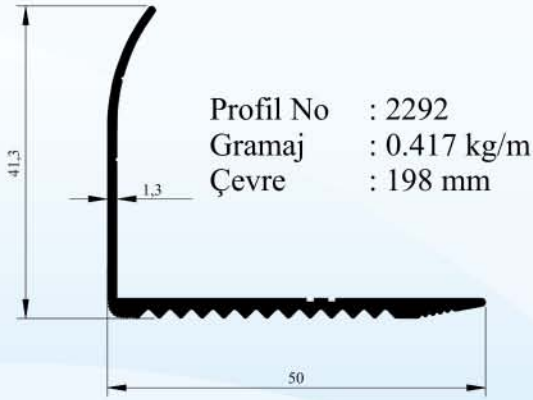

BASAMAK PROFİLLERİ STAIR NOISING PROFILES

Profil No : 4172
Gramaj : 0.142 kg/m
Çevre : 70 mm

Profil No : 2724
Gramaj : 0.138 kg/m
Çevre : 98 mm

Profil No : 2725
Gramaj : 0.168 kg/m
Çevre : 91 mm

BASAMAK PROFİLLERİ STAIR NOISING PROFILES

Profil No : 2870
Gramaj : 0.587 kg/m
Çevre : 230 mm

Profil No : 2878
Gramaj : 0.347 kg/m
Çevre : 164 mm

Profil No : 3038
Gramaj : 0.715 kg/m
Çevre : 281 mm

Profil No : 3037
Gramaj : 0.496 kg/m
Çevre : 196 mm

Profil No : 3098
Gramaj : 0.360 kg/m
Çevre : 154 mm

Profil No : 3779
Gramaj : 0.095 kg/m
Çevre : 65 mm

Profil No : 3964
Gramaj : 0.298 kg/m
Çevre : 172 mm

Profil No : 8018
Gramaj : 0.275 kg/m
Çevre : 134 mm