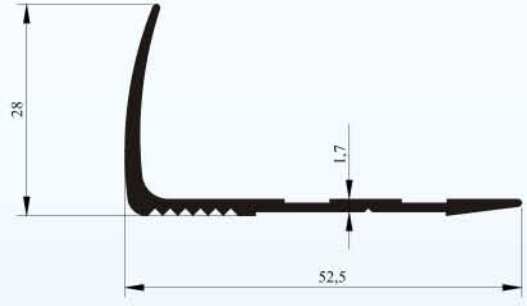

BASAMAK PROFİLLERİ STAIR NOISING PROFILES

Profil No : 4172
Gramaj : 0.142 kg/m
Çevre : 70 mm

Profil No : 2724
Gramaj : 0.138 kg/m
Çevre : 98 mm

Profil No : 2725
Gramaj : 0.168 kg/m
Çevre : 91 mm

BASAMAK PROFİLLERİ STAIR NOISING PROFILES

Profil No : 2870
Gramaj : 0.587 kg/m
Çevre : 230 mm

Profil No : 2878
Gramaj : 0.347 kg/m
Çevre : 164 mm

Profil No : 3038
Gramaj : 0.715 kg/m
Çevre : 281 mm

Profil No : 3037
Gramaj : 0.496 kg/m
Çevre : 196 mm

Profil No : 3098
Gramaj : 0.360 kg/m
Çevre : 154 mm

Profil No : 3779
Gramaj : 0.095 kg/m
Çevre : 65 mm

Profil No : 3964
Gramaj : 0.298 kg/m
Çevre : 172 mm

Profil No : 8018
Gramaj : 0.275 kg/m
Çevre : 134 mm