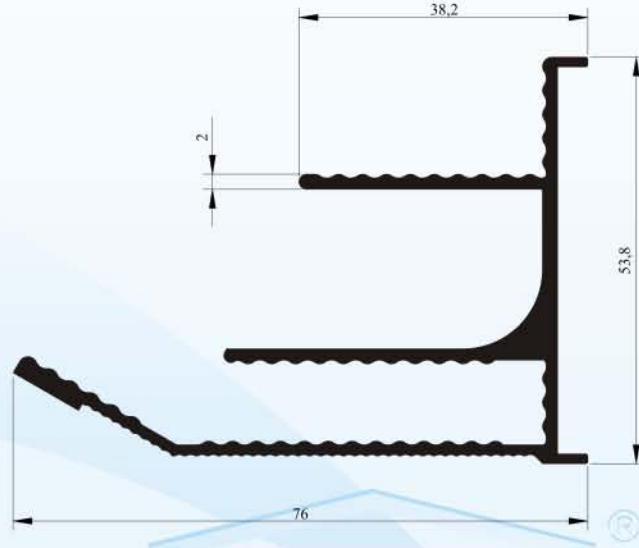

BEYAZ EŐYA PROFİLLERİ WHITE GOODS PROFILES

Profil No : 2747
Gramaj : 1.057 kg/m
Çevre : 430 mm

Profil No : 2868
Gramaj : 1.523 kg/m
Çevre : 388 mm