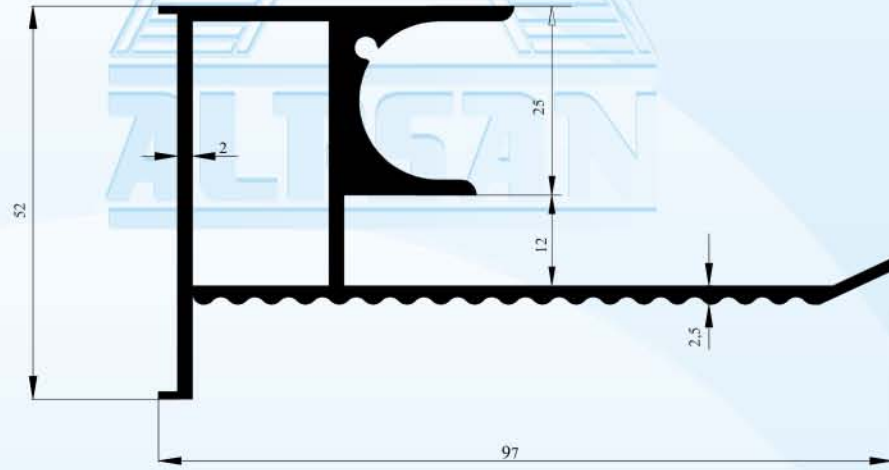

BEYAZ EŐYA PROFİLLERİ WHITE GOODS PROFILES

Profil No : 2747
Gramaj : 1.057 kg/m
Çevre : 430 mm

Profil No : 2868
Gramaj : 1.523 kg/m
Çevre : 388 mm