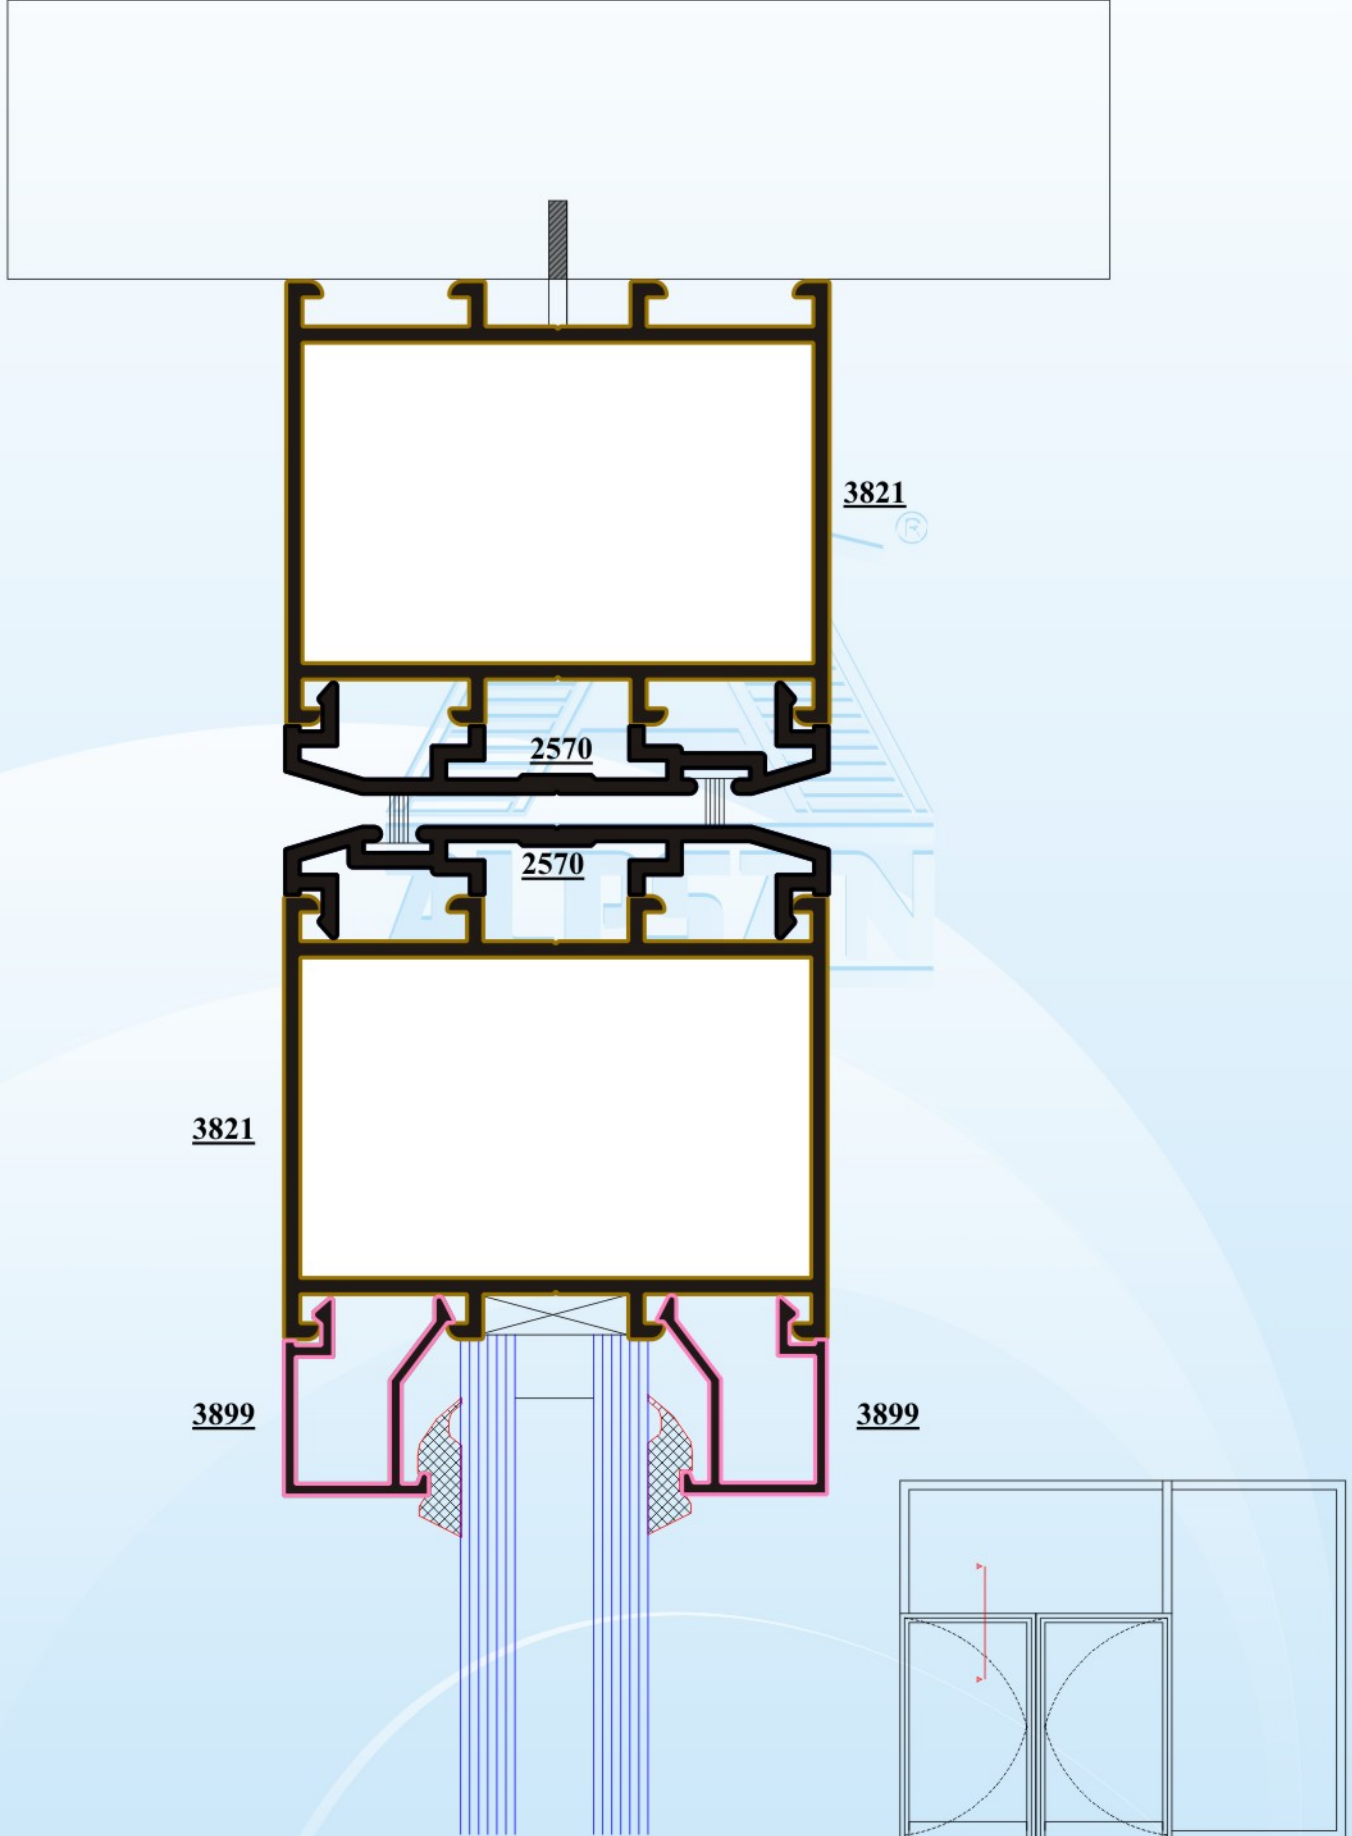

C-60 SERİSİ BİRLEŞİM DETAYLARI
C-60 SERIES DRAWING DETAILS