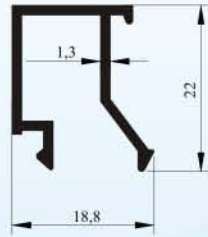

C-60 SERİSİ PROFİLLERİ C-60 SERIES PROFILES