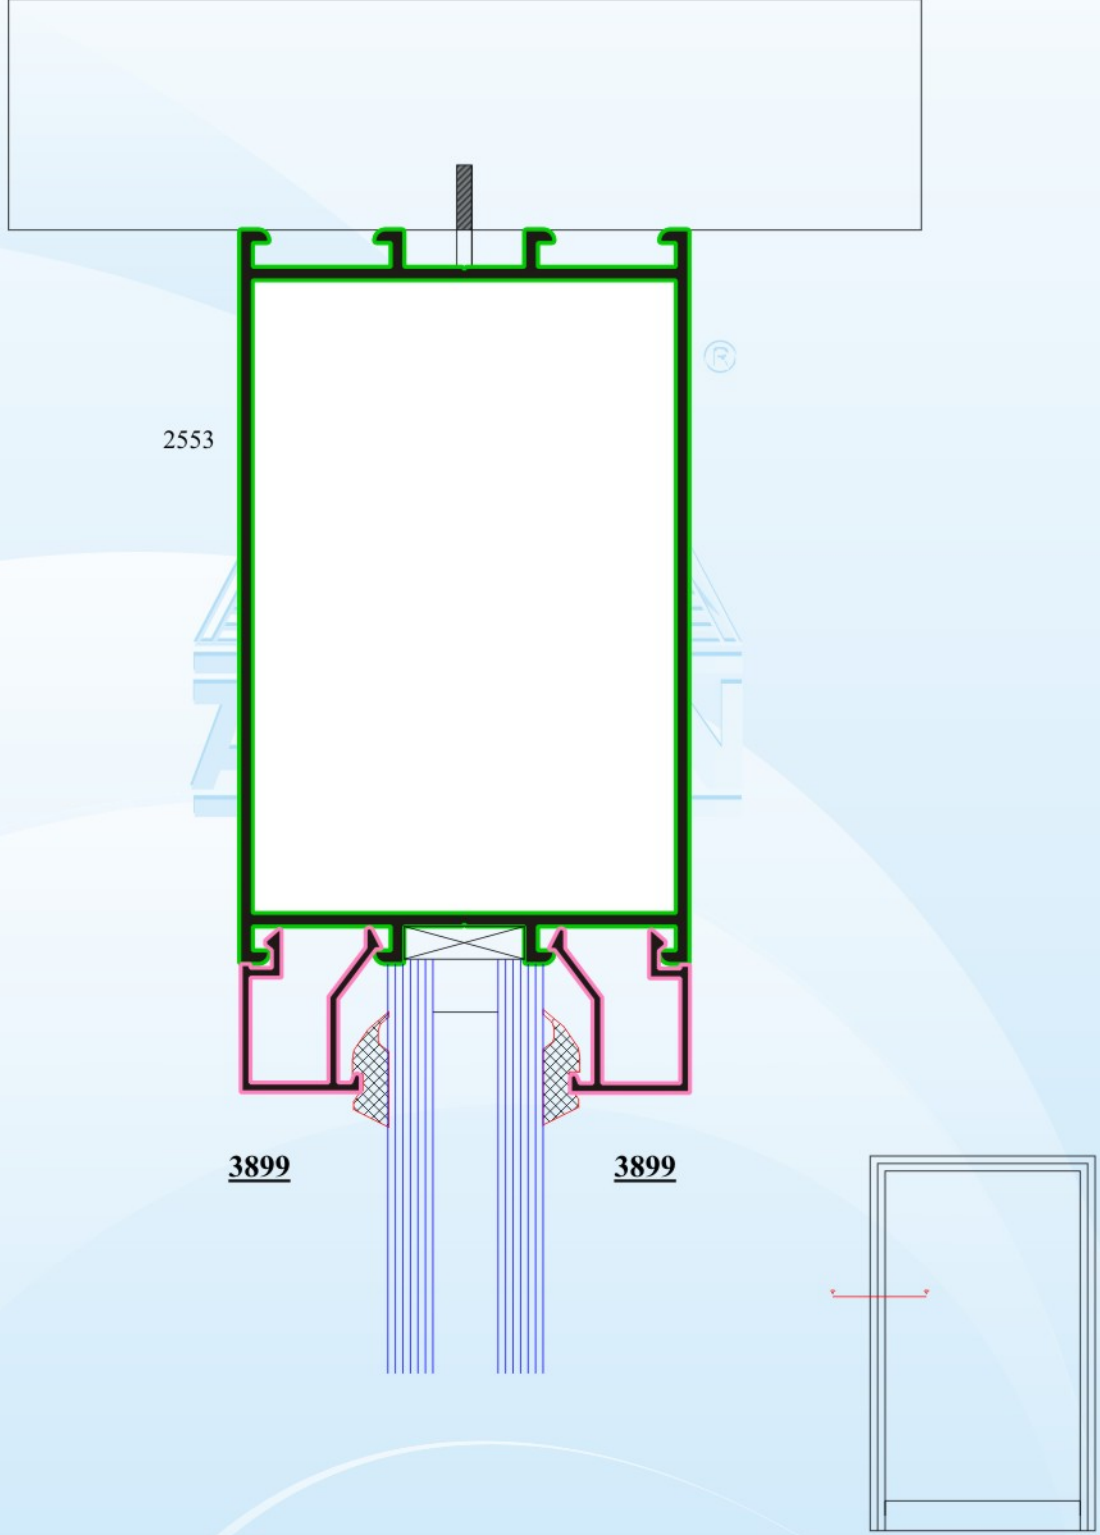

C-60 SERİSİ BİRLEŞİM DETAYLARI
C-60 SERIES DRAWING DETAILS