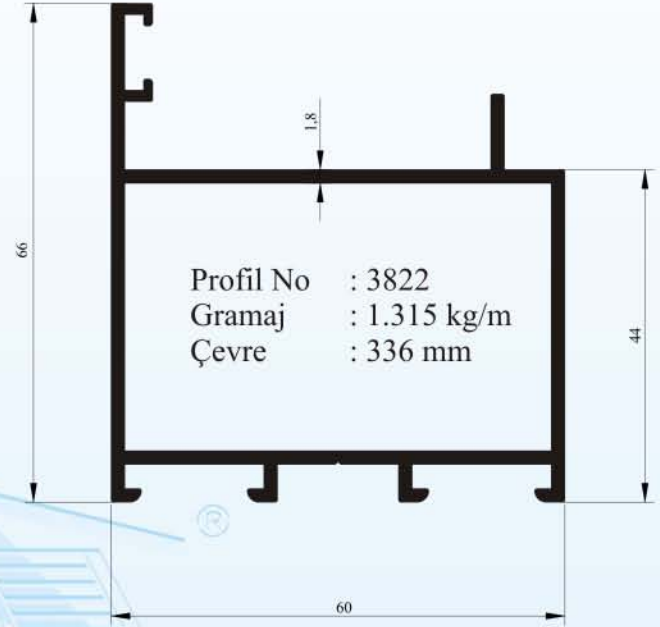

C-60 SERİSİ PROFİLLERİ C-60 SERIES PROFILES