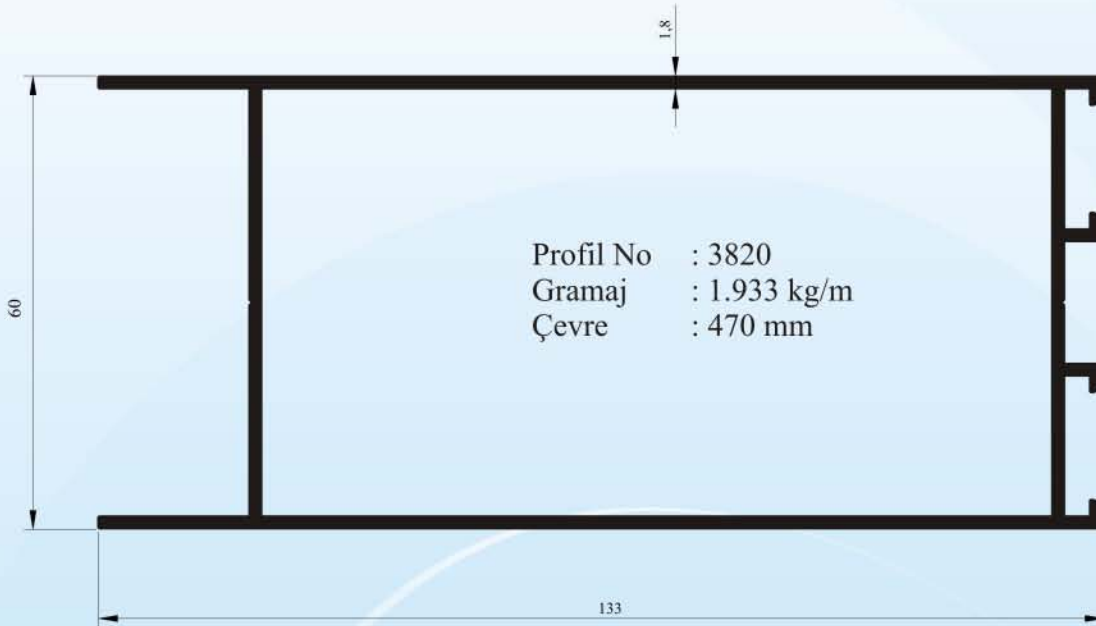

## C-60 SERİSİ PROFİLLERİ C-60 SERIES PROFILES

Profil No : 1965  
Gramaj : 0.208 kg/m  
Çevre : 127 mm

Profil No : 2553  
Gramaj : 1.678 kg/m  
Çevre : 404 mm

Profil No : 2570  
Gramaj : 0.499 kg/m  
Çevre : 229 mm

Profil No : 2571  
Gramaj : 0.530 kg/m  
Çevre : 225 mm

Profil No : 3820  
Gramaj : 1.933 kg/m  
Çevre : 470 mm