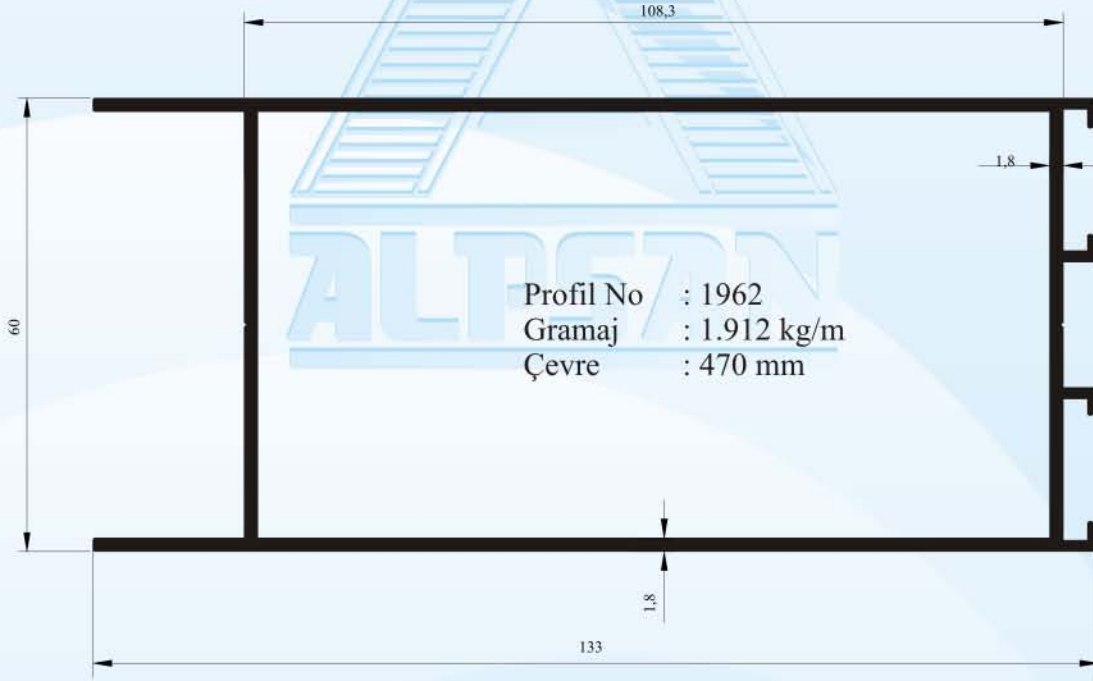

## C-60 SERİSİ PROFİLLERİ C-60 SERIES PROFILES

Profil No : 1965  
Gramaj : 0.208 kg/m  
Çevre : 127 mm

Profil No : 2553  
Gramaj : 1.678 kg/m  
Çevre : 404 mm

Profil No : 2570  
Gramaj : 0.499 kg/m  
Çevre : 229 mm