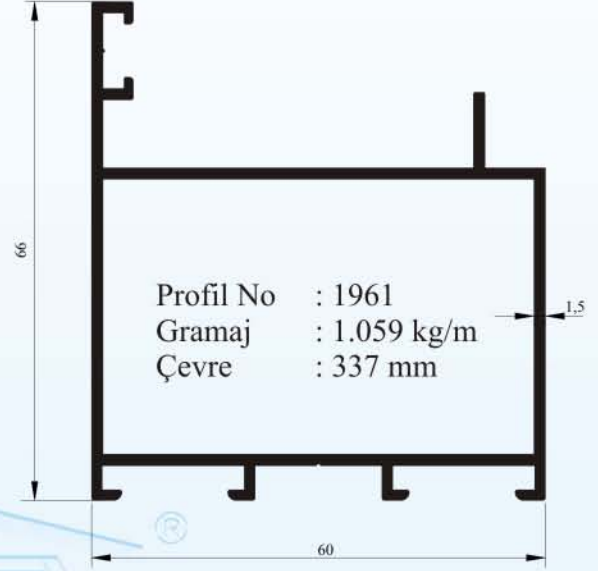

## C-60 SERİSİ PROFİLLERİ C-60 SERIES PROFILES

Profil No : 1965  
Gramaj : 0.208 kg/m  
Çevre : 127 mm

Profil No : 2553  
Gramaj : 1.678 kg/m  
Çevre : 404 mm

Profil No : 2570  
Gramaj : 0.499 kg/m  
Çevre : 229 mm

Profil No : 2571  
Gramaj : 0.530 kg/m  
Çevre : 225 mm

Profil No : 3820  
Gramaj : 1.933 kg/m  
Çevre : 470 mm