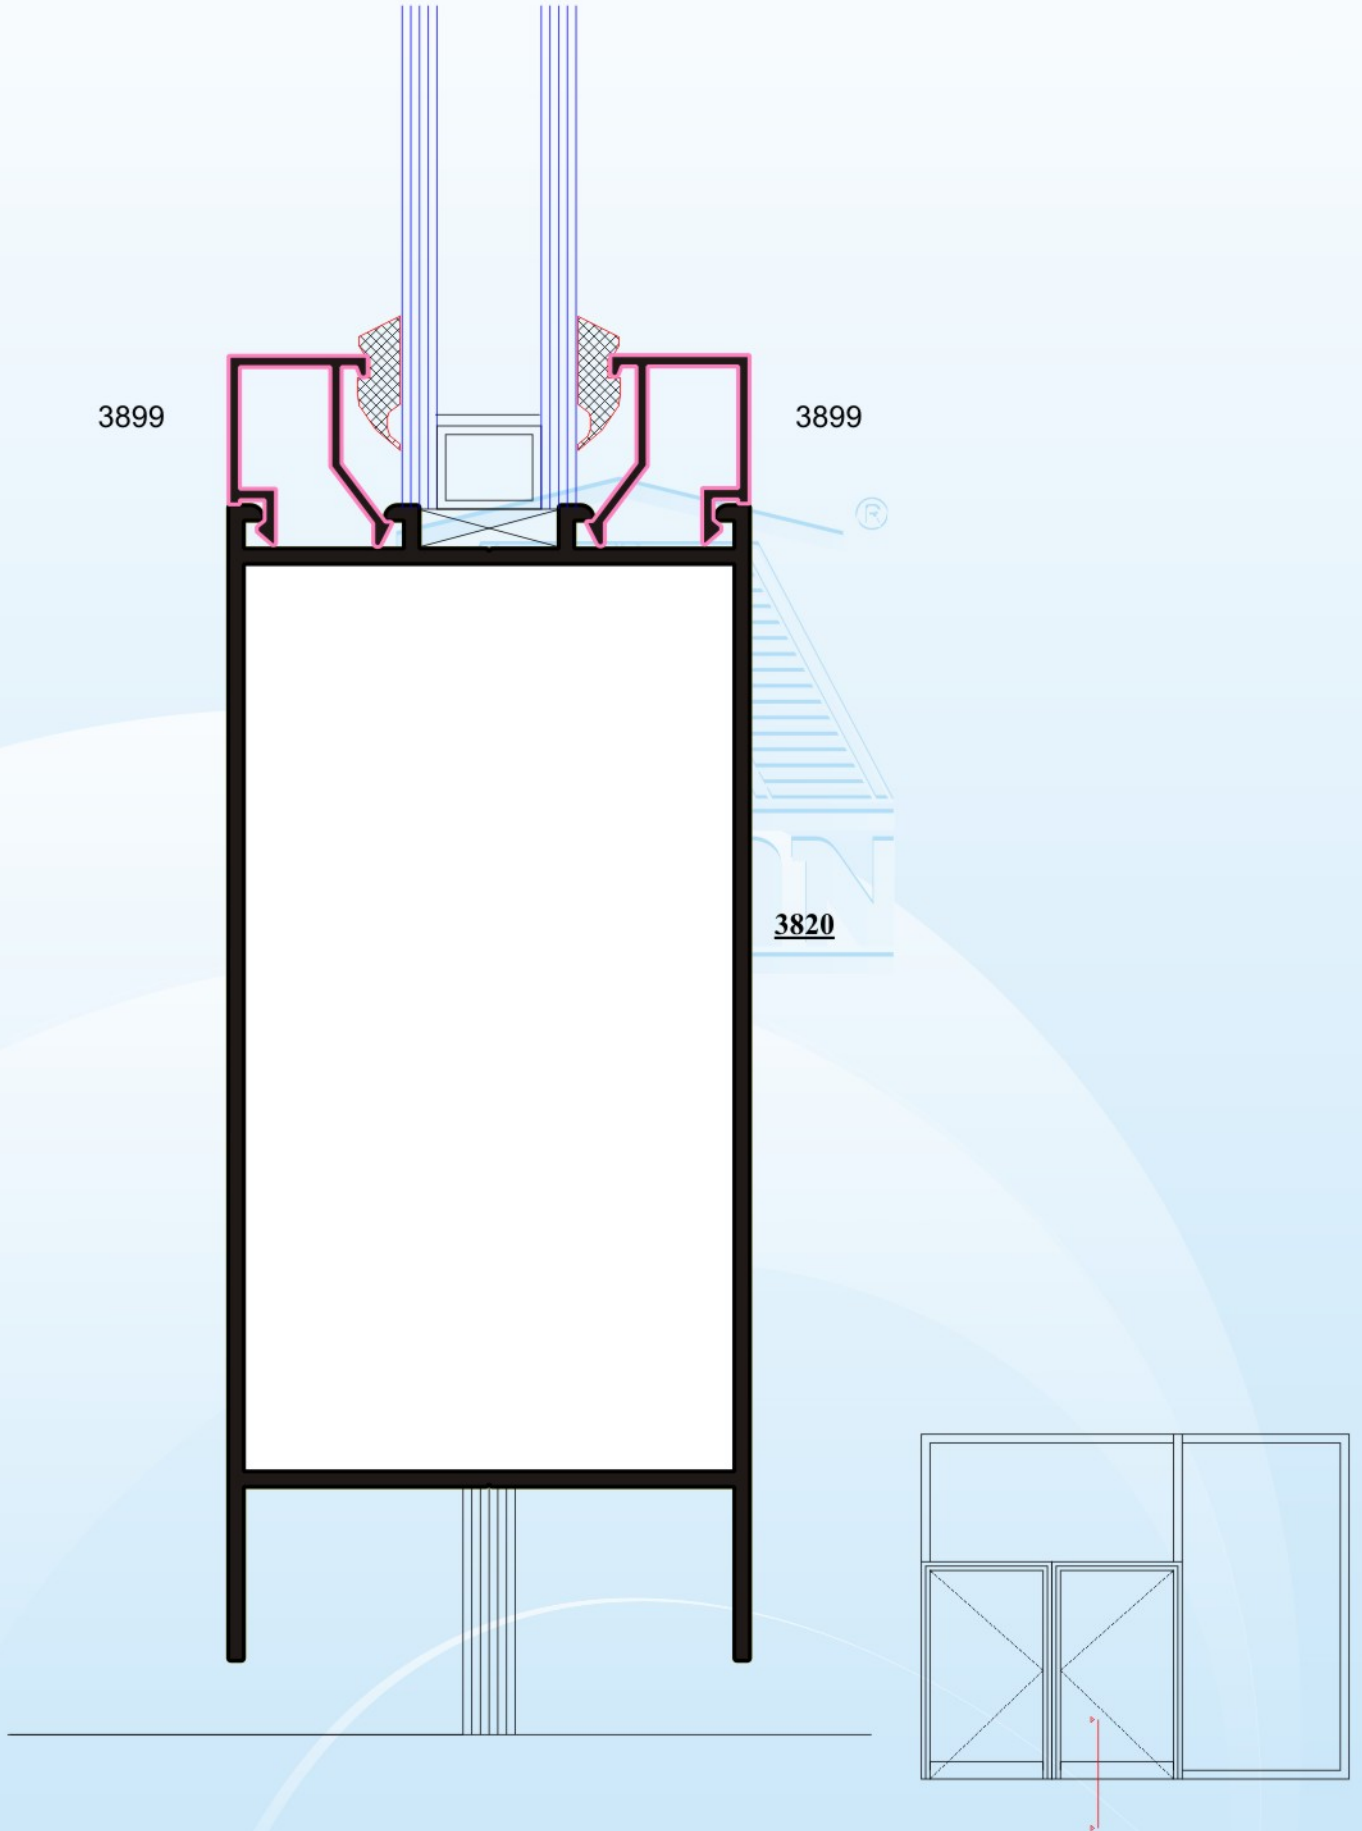

## C-60 SERİSİ PROFİLLERİ C-60 SERIES PROFILES

Profil No : 1965  
Gramaj : 0.208 kg/m  
Çevre : 127 mm

Profil No : 2553  
Gramaj : 1.678 kg/m  
Çevre : 404 mm

Profil No : 2570  
Gramaj : 0.499 kg/m  
Çevre : 229 mm

## C-60 SERİSİ PROFİLLERİ C-60 SERIES PROFILES

**C-60 SERİSİ BİRLEŞİM DETAYLARI**  
**C-60 SERIES DRAWING DETAILS**

**C-60 SERİSİ BİRLEŞİM DETAYLARI**  
**C-60 SERIES DRAWING DETAILS**

**C-60 SERİSİ BİRLEŞİM DETAYLARI**  
**C-60 SERIES DRAWING DETAILS**

**3821**

**3899**

**3899**

**C-60 SERİSİ BİRLEŞİM DETAYLARI**  
**C-60 SERIES DRAWING DETAILS**

**C-60 SERİSİ BİRLEŞİM DETAYLARI**  
**C-60 SERIES DRAWING DETAILS**

**C-60 SERİSİ BİRLEŞİM DETAYLARI**  
C-60 SERIES DRAWING DETAILS