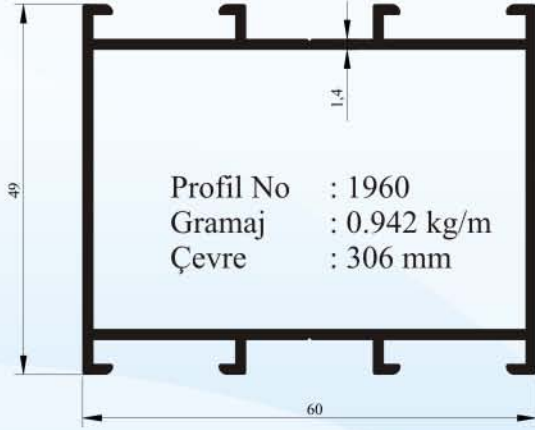

## C-60 SERİSİ PROFİLLERİ C-60 SERIES PROFILES

Profil No : 1965  
Gramaj : 0.208 kg/m  
Çevre : 127 mm

Profil No : 2553  
Gramaj : 1.678 kg/m  
Çevre : 404 mm

Profil No : 2570  
Gramaj : 0.499 kg/m  
Çevre : 229 mm