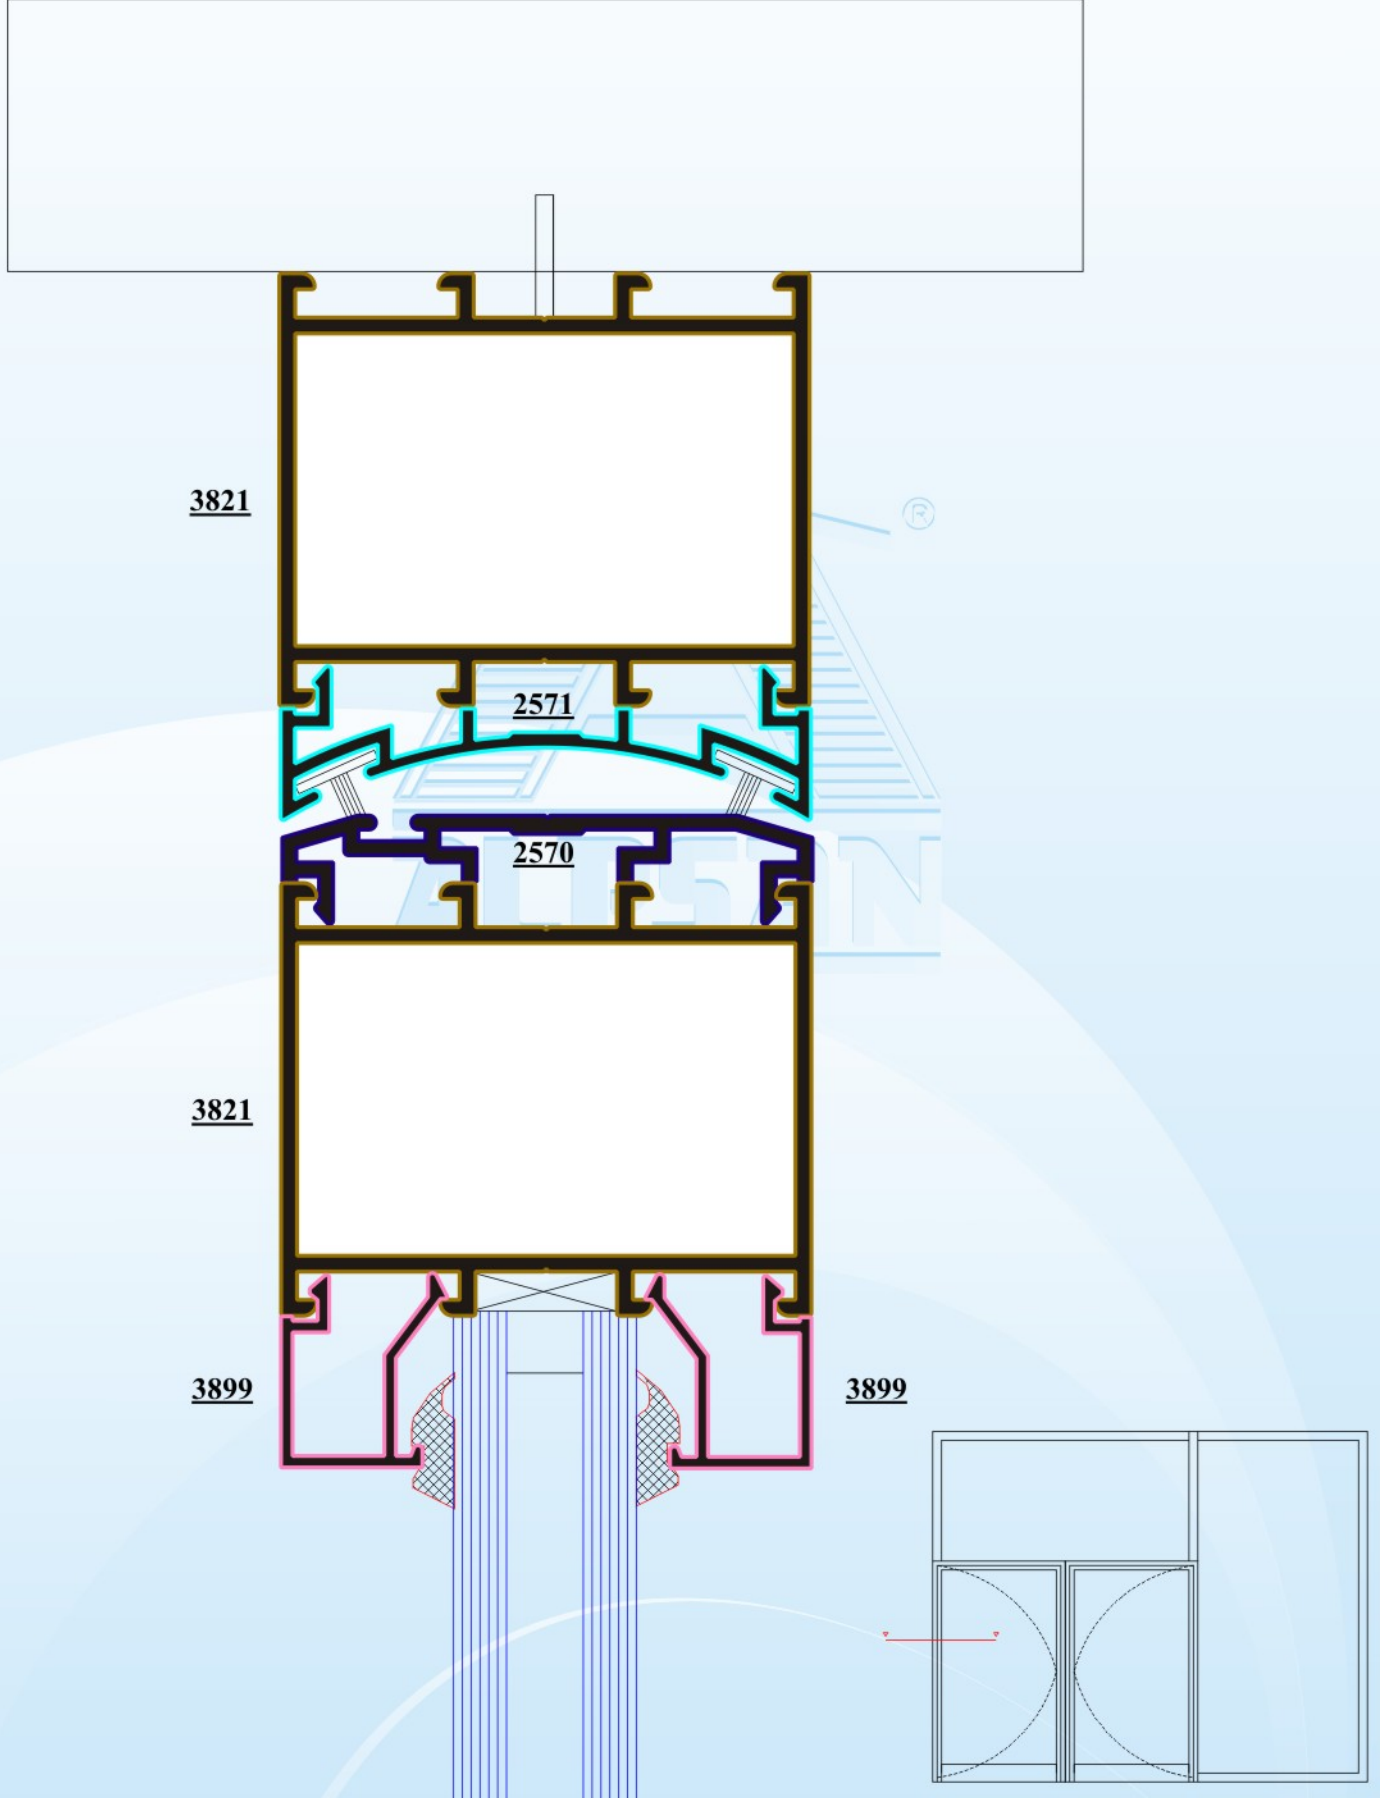

C-60 SERİSİ BİRLEŞİM DETAYLARI
C-60 SERIES DRAWING DETAILS