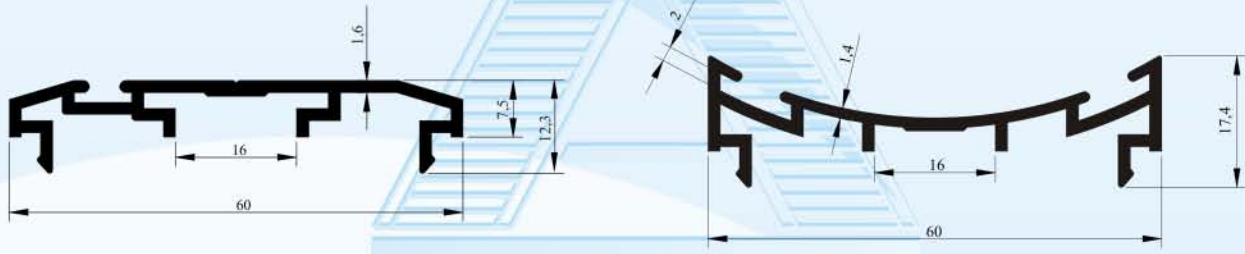

## C-60 SERİSİ PROFİLLERİ C-60 SERIES PROFILES

Profil No : 1965  
Gramaj : 0.208 kg/m  
Çevre : 127 mm

Profil No : 2553  
Gramaj : 1.678 kg/m  
Çevre : 404 mm

Profil No : 2570  
Gramaj : 0.499 kg/m  
Çevre : 229 mm

Profil No : 2571  
Gramaj : 0.530 kg/m  
Çevre : 225 mm

Profil No : 3820  
Gramaj : 1.933 kg/m  
Çevre : 470 mm