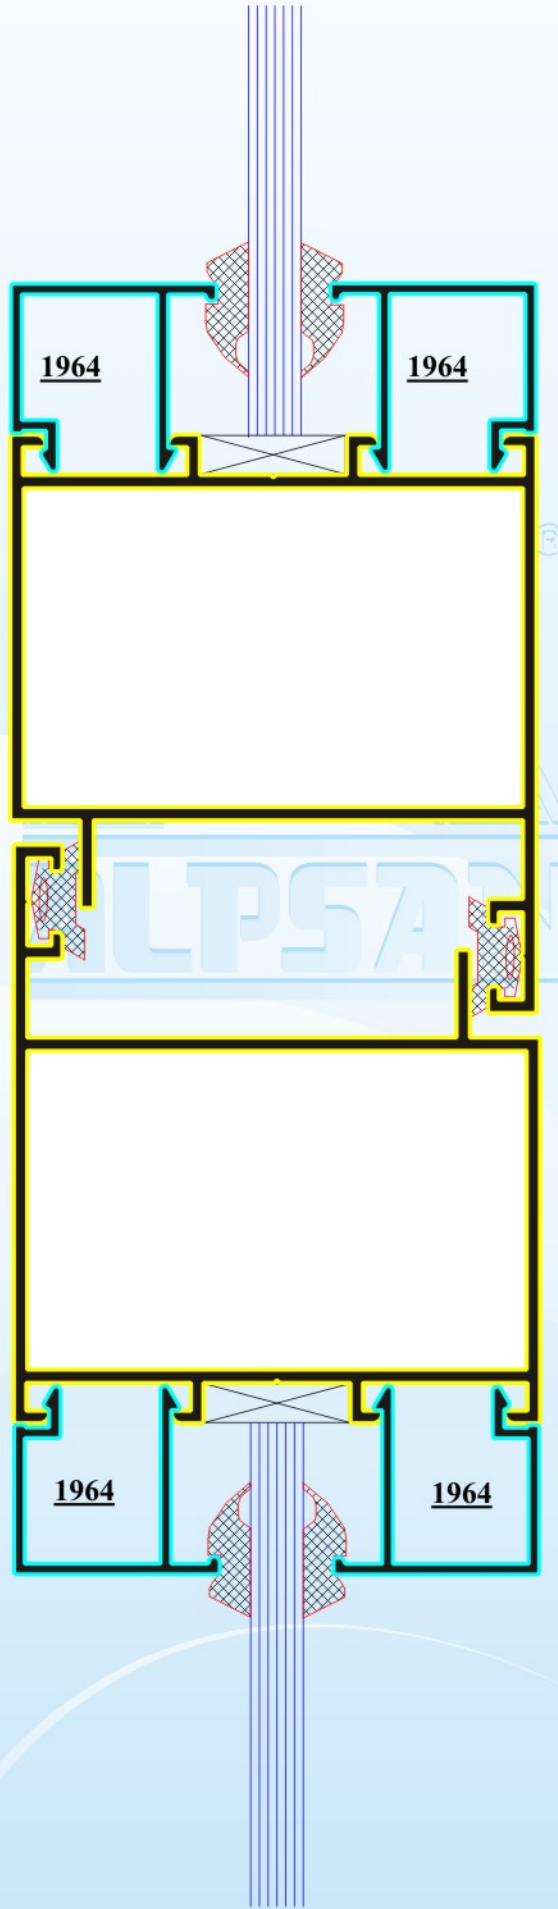

## C-60 SERİSİ PROFİLLERİ C-60 SERIES PROFILES

Profil No : 1965  
Gramaj : 0.208 kg/m  
Çevre : 127 mm

Profil No : 2553  
Gramaj : 1.678 kg/m  
Çevre : 404 mm

Profil No : 2570  
Gramaj : 0.499 kg/m  
Çevre : 229 mm

Profil No : 2571  
Gramaj : 0.530 kg/m  
Çevre : 225 mm

Profil No : 3820  
Gramaj : 1.933 kg/m  
Çevre : 470 mm

## C-60 SERİSİ PROFİLLERİ C-60 SERIES PROFILES

**C-60 SERİSİ BİRLEŞİM DETAYLARI**  
**C-60 SERIES DRAWING DETAILS**

**C-60 SERİSİ BİRLEŞİM DETAYLARI**  
**C-60 SERIES DRAWING DETAILS**

**C-60 SERİSİ BİRLEŞİM DETAYLARI**  
**C-60 SERIES DRAWING DETAILS**

**3821**

**3899**

**3899**

**C-60 SERİSİ BİRLEŞİM DETAYLARI**  
**C-60 SERIES DRAWING DETAILS**

**C-60 SERİSİ BİRLEŞİM DETAYLARI**  
**C-60 SERIES DRAWING DETAILS**

**C-60 SERİSİ BİRLEŞİM DETAYLARI**  
C-60 SERIES DRAWING DETAILS