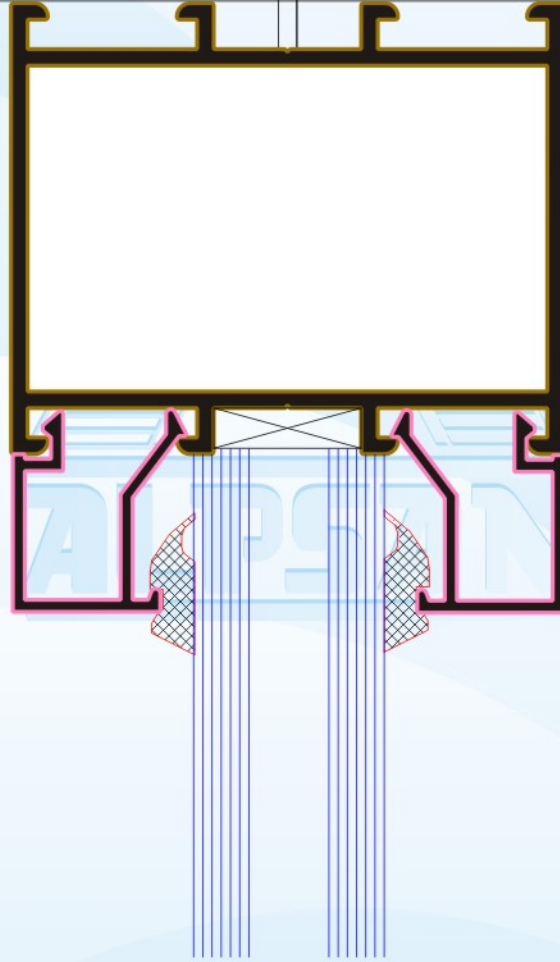

## C-60 SERİSİ PROFİLLERİ C-60 SERIES PROFILES

Profil No : 1965  
Gramaj : 0.208 kg/m  
Çevre : 127 mm

Profil No : 2553  
Gramaj : 1.678 kg/m  
Çevre : 404 mm

Profil No : 2570  
Gramaj : 0.499 kg/m  
Çevre : 229 mm

Profil No : 2571  
Gramaj : 0.530 kg/m  
Çevre : 225 mm

Profil No : 3820  
Gramaj : 1.933 kg/m  
Çevre : 470 mm

## C-60 SERİSİ PROFİLLERİ C-60 SERIES PROFILES

**C-60 SERİSİ BİRLEŞİM DETAYLARI**  
**C-60 SERIES DRAWING DETAILS**

**C-60 SERİSİ BİRLEŞİM DETAYLARI**  
**C-60 SERIES DRAWING DETAILS**

**C-60 SERİSİ BİRLEŞİM DETAYLARI**  
**C-60 SERIES DRAWING DETAILS**

**3821**

**3899**

**3899**

**C-60 SERİSİ BİRLEŞİM DETAYLARI**  
**C-60 SERIES DRAWING DETAILS**

**C-60 SERİSİ BİRLEŞİM DETAYLARI**  
**C-60 SERIES DRAWING DETAILS**

**C-60 SERİSİ BİRLEŞİM DETAYLARI**  
C-60 SERIES DRAWING DETAILS