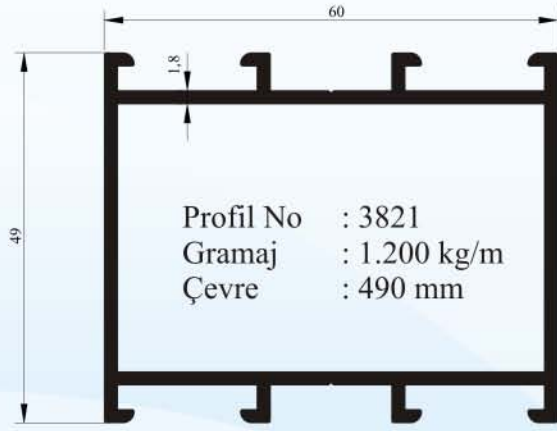

C-60 SERİSİ PROFİLLERİ C-60 SERIES PROFILES