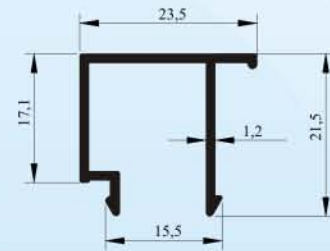

## C-60 SERİSİ PROFİLLERİ C-60 SERIES PROFILES

Profil No : 1965  
Gramaj : 0.208 kg/m  
Çevre : 127 mm

Profil No : 2553  
Gramaj : 1.678 kg/m  
Çevre : 404 mm

Profil No : 2570  
Gramaj : 0.499 kg/m  
Çevre : 229 mm

Profil No : 2571  
Gramaj : 0.530 kg/m  
Çevre : 225 mm

Profil No : 3820  
Gramaj : 1.933 kg/m  
Çevre : 470 mm