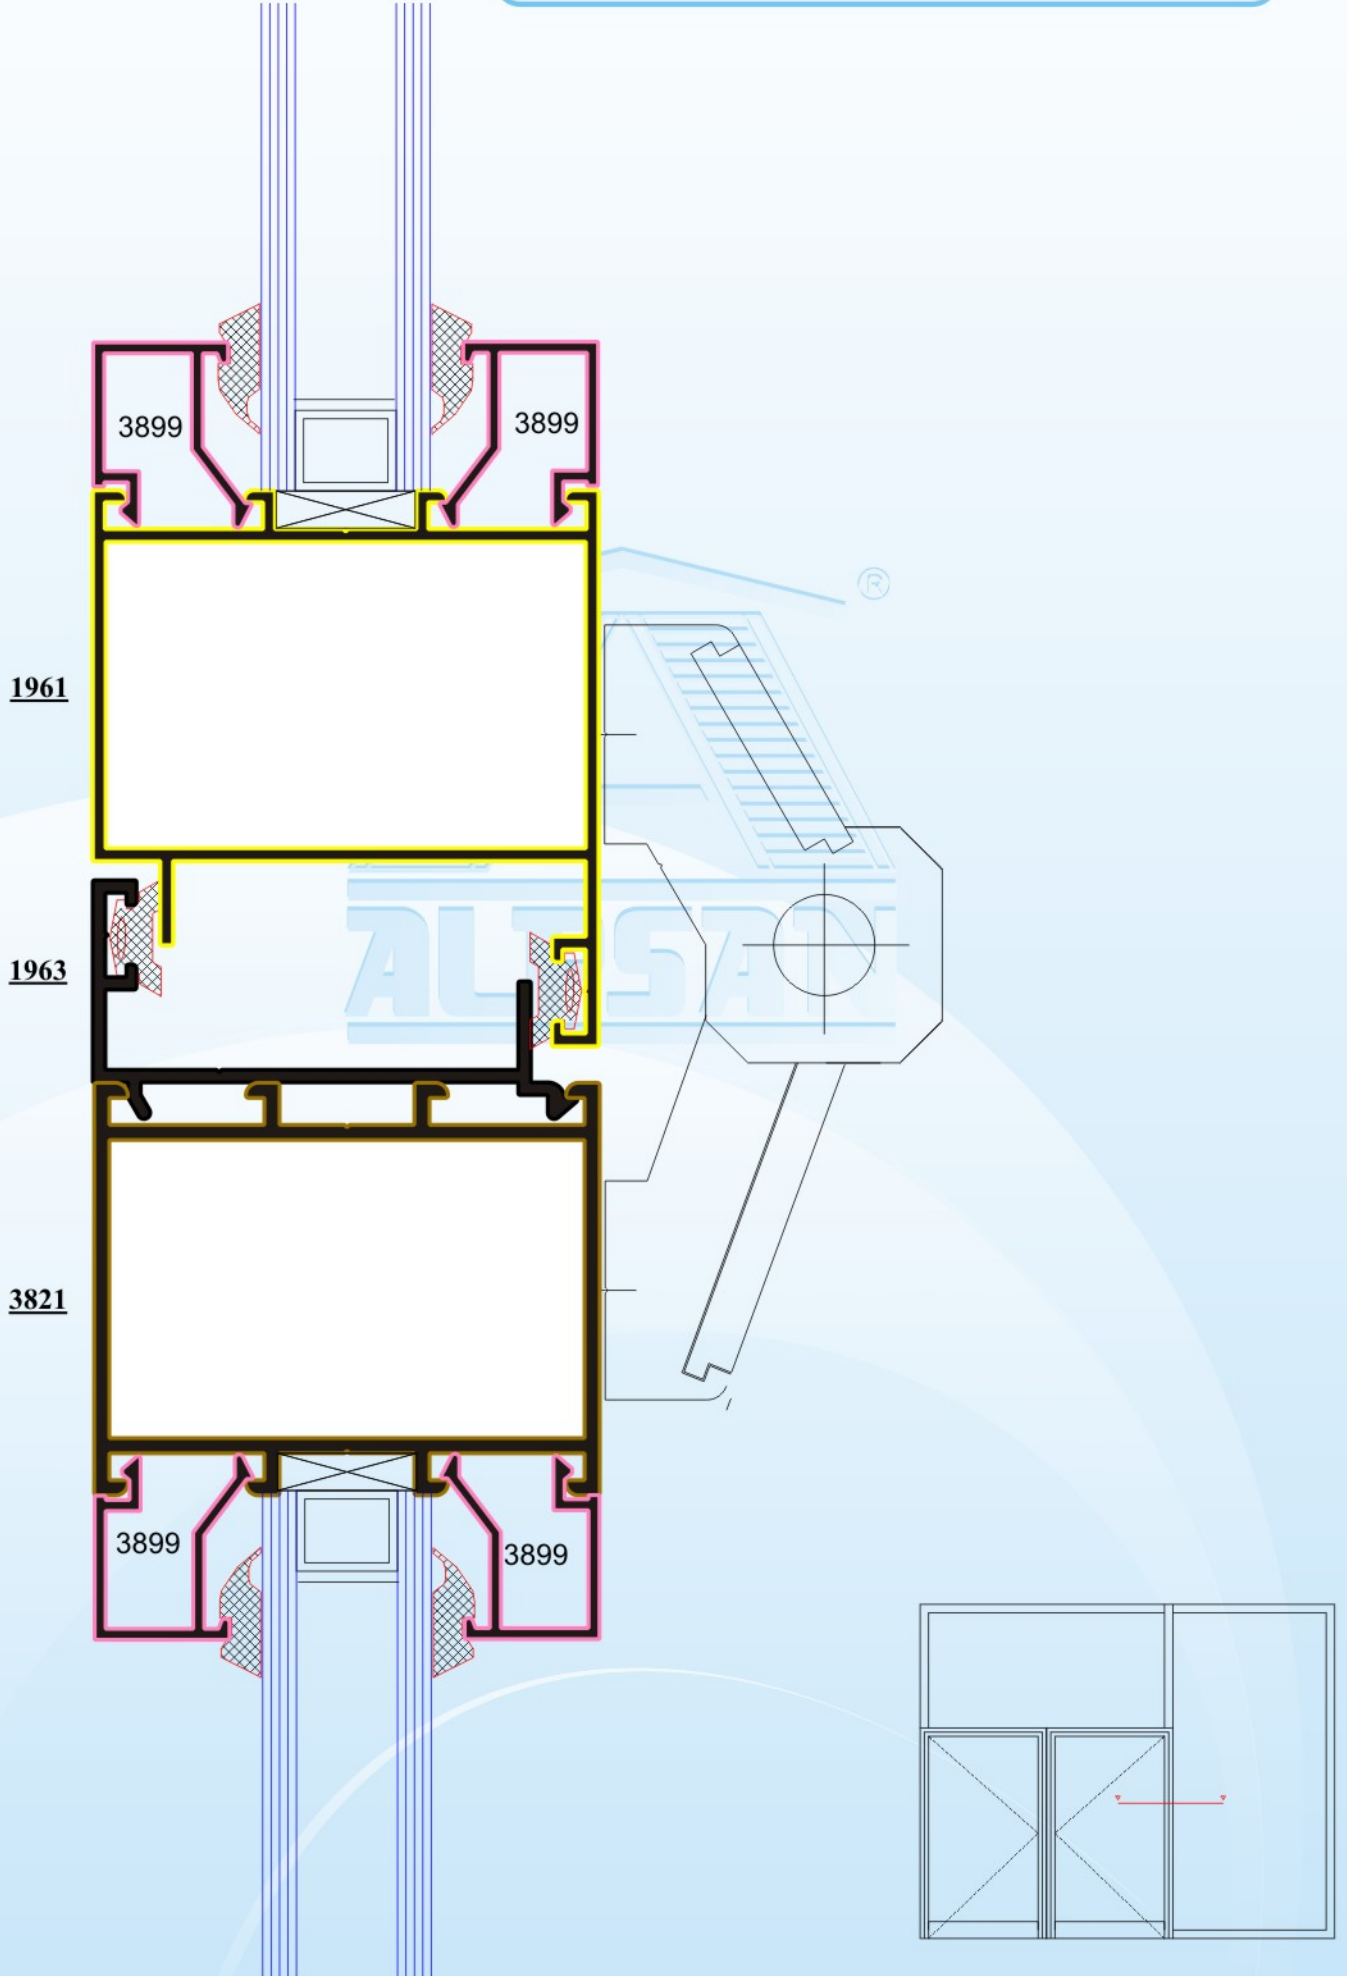

## C-60 SERİSİ PROFİLLERİ C-60 SERIES PROFILES

Profil No : 1965  
Gramaj : 0.208 kg/m  
Çevre : 127 mm

Profil No : 2553  
Gramaj : 1.678 kg/m  
Çevre : 404 mm

Profil No : 2570  
Gramaj : 0.499 kg/m  
Çevre : 229 mm

## C-60 SERİSİ PROFİLLERİ C-60 SERIES PROFILES

**C-60 SERİSİ BİRLEŞİM DETAYLARI**  
**C-60 SERIES DRAWING DETAILS**

**C-60 SERİSİ BİRLEŞİM DETAYLARI**  
**C-60 SERIES DRAWING DETAILS**

**C-60 SERİSİ BİRLEŞİM DETAYLARI**  
**C-60 SERIES DRAWING DETAILS**

**3821**

**3899**

**3899**

**C-60 SERİSİ BİRLEŞİM DETAYLARI**  
**C-60 SERIES DRAWING DETAILS**

**C-60 SERİSİ BİRLEŞİM DETAYLARI**  
**C-60 SERIES DRAWING DETAILS**

**C-60 SERİSİ BİRLEŞİM DETAYLARI**  
C-60 SERIES DRAWING DETAILS