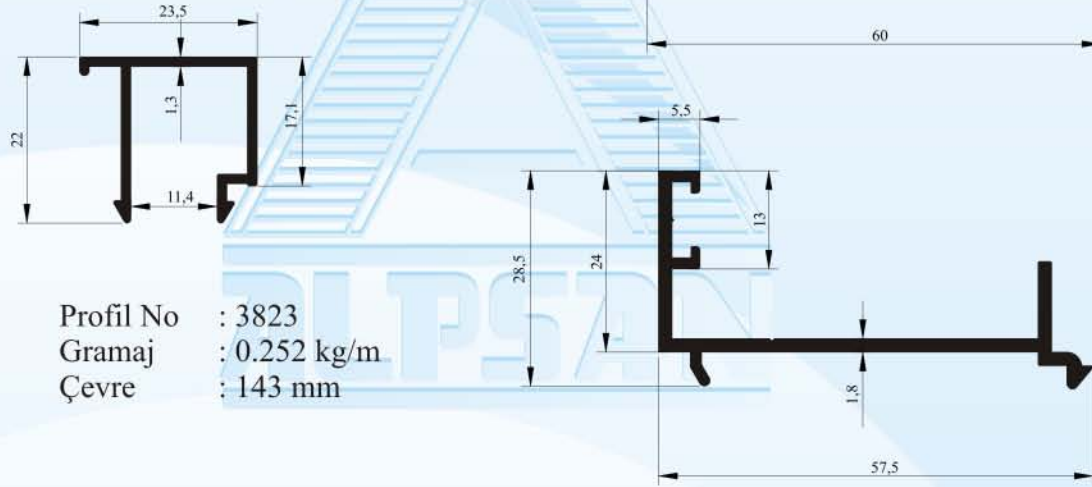

C-60 SERİSİ PROFİLLERİ C-60 SERIES PROFILES