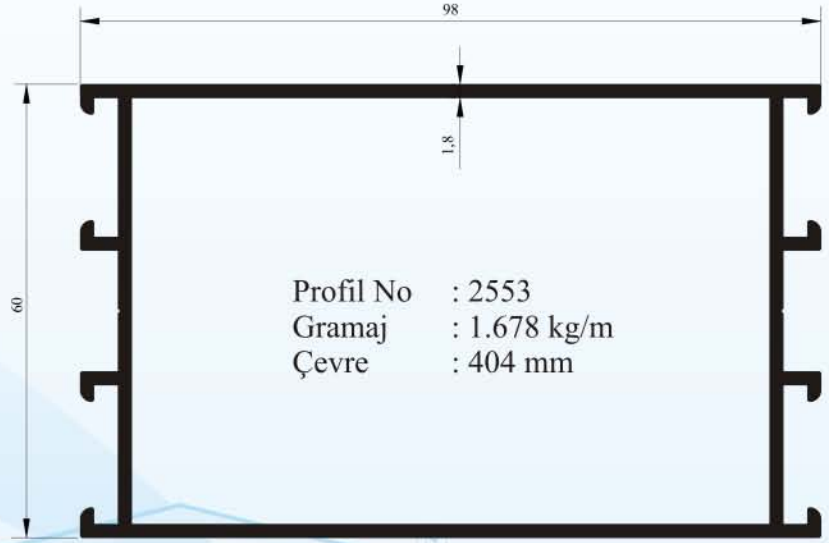

## C-60 SERİSİ PROFİLLERİ C-60 SERIES PROFILES

Profil No : 1965  
Gramaj : 0.208 kg/m  
Çevre : 127 mm

Profil No : 2553  
Gramaj : 1.678 kg/m  
Çevre : 404 mm

Profil No : 2570  
Gramaj : 0.499 kg/m  
Çevre : 229 mm