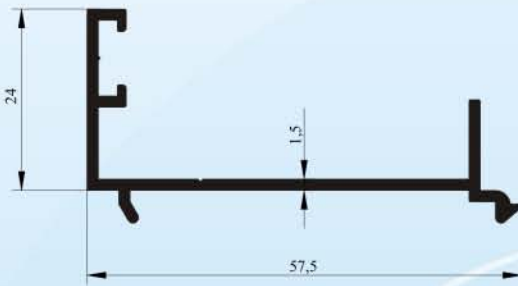

## C-60 SERİSİ PROFİLLERİ C-60 SERIES PROFILES

Profil No : 1965  
Gramaj : 0.208 kg/m  
Çevre : 127 mm

Profil No : 2553  
Gramaj : 1.678 kg/m  
Çevre : 404 mm

Profil No : 2570  
Gramaj : 0.499 kg/m  
Çevre : 229 mm