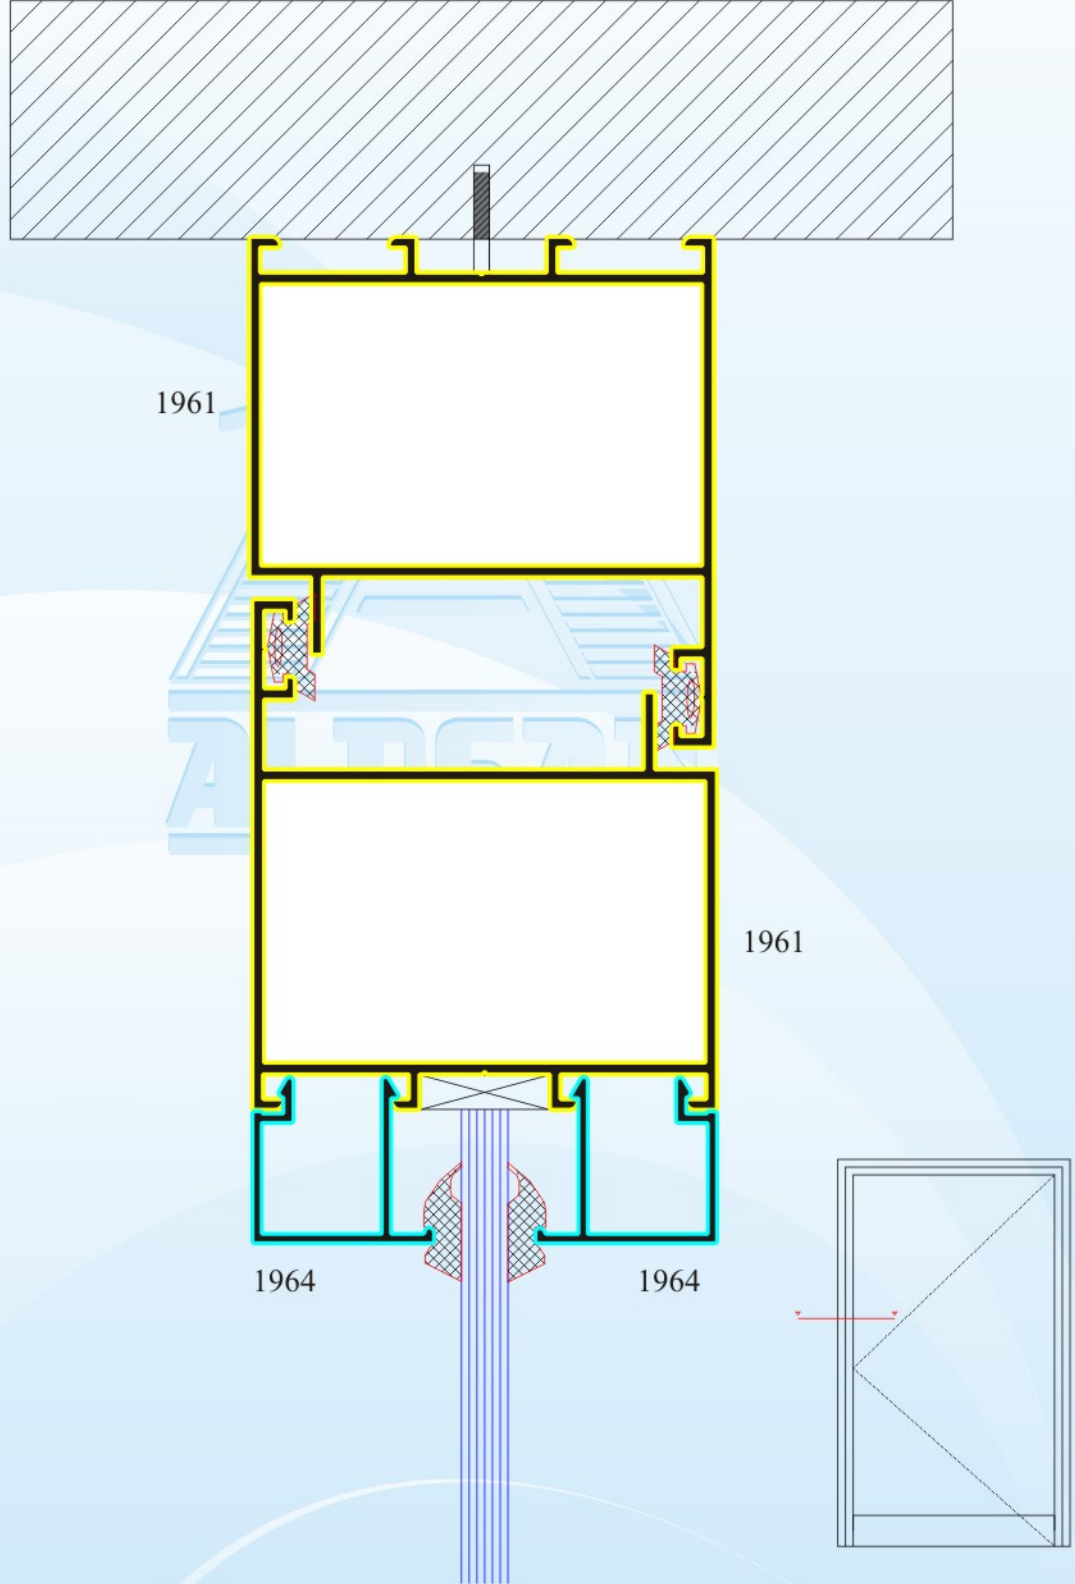

C-60 SERİSİ BİRLEŞİM DETAYLARI
C-60 SERIES DRAWING DETAILS