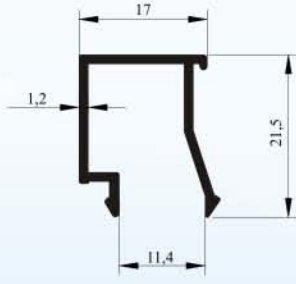

## C-60 SERİSİ PROFİLLERİ C-60 SERIES PROFILES

Profil No : 1965  
Gramaj : 0.208 kg/m  
Çevre : 127 mm

Profil No : 2553  
Gramaj : 1.678 kg/m  
Çevre : 404 mm

Profil No : 2570  
Gramaj : 0.499 kg/m  
Çevre : 229 mm

Profil No : 2571  
Gramaj : 0.530 kg/m  
Çevre : 225 mm

Profil No : 3820  
Gramaj : 1.933 kg/m  
Çevre : 470 mm