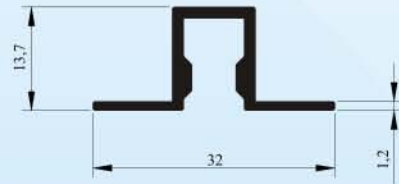

FAYANS PROFİLLERİ CERAMIC PROFILES

Profil No : 2846
Gramaj : 0.152 kg/m
Çevre : 113 mm

Profil No : 3009
Gramaj : 0.174 kg/m
Çevre : 121 mm

Profil No : 3951
Gramaj : 0.110 kg/m
Çevre : 82 mm

Profil No : 8010
Gramaj : 0.089 kg/m
Çevre : 73 mm

Profil No : 8011
Gramaj : 0.101 kg/m
Çevre : 73 mm

Profil No : 8012
Gramaj : 0.142 kg/m
Çevre : 108 mm

Profil No : 8014
Gramaj : 0.289 kg/m
Çevre : 170 mm

Profil No : 8020
Gramaj : 0.239 kg/m
Çevre : 116 mm

FAYANS PROFİLLERİ CERAMIC PROFILES

Profil No : 8031
Gramaj : 0.133 kg/m
Çevre : 76 mm

Profil No : 8029
Gramaj : 0.183 kg/m
Çevre : 109 mm