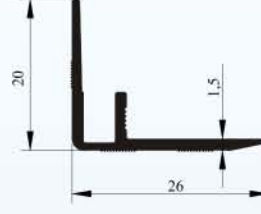

FAYANS PROFİLLERİ CERAMIC PROFILES

Profil No : 2846
Gramaj : 0.152 kg/m
Çevre : 113 mm

Profil No : 3009
Gramaj : 0.174 kg/m
Çevre : 121 mm

Profil No : 3951
Gramaj : 0.110 kg/m
Çevre : 82 mm

Profil No : 8010
Gramaj : 0.089 kg/m
Çevre : 73 mm

Profil No : 8011
Gramaj : 0.101 kg/m
Çevre : 73 mm

Profil No : 8012
Gramaj : 0.142 kg/m
Çevre : 108 mm

Profil No : 8014
Gramaj : 0.289 kg/m
Çevre : 170 mm

Profil No : 8020
Gramaj : 0.239 kg/m
Çevre : 116 mm

FAYANS PROFİLLERİ CERAMIC PROFILES

Profil No : 8031
Gramaj : 0.133 kg/m
Çevre : 76 mm

Profil No : 8029
Gramaj : 0.183 kg/m
Çevre : 109 mm