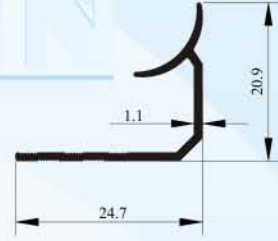

FAYANS PROFİLLERİ CERAMIC PROFILES

Profil No : 2846
Gramaj : 0.152 kg/m
Çevre : 113 mm

Profil No : 3009
Gramaj : 0.174 kg/m
Çevre : 121 mm

Profil No : 3951
Gramaj : 0.110 kg/m
Çevre : 82 mm

Profil No : 8010
Gramaj : 0.089 kg/m
Çevre : 73 mm

Profil No : 8011
Gramaj : 0.101 kg/m
Çevre : 73 mm

Profil No : 8012
Gramaj : 0.142 kg/m
Çevre : 108 mm

Profil No : 8014
Gramaj : 0.289 kg/m
Çevre : 170 mm

Profil No : 8020
Gramaj : 0.239 kg/m
Çevre : 116 mm

FAYANS PROFİLLERİ CERAMIC PROFILES

Profil No : 8031
Gramaj : 0.133 kg/m
Çevre : 76 mm

Profil No : 8029
Gramaj : 0.183 kg/m
Çevre : 109 mm