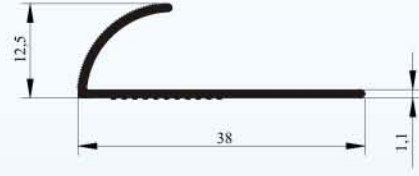

FAYANS PROFİLLERİ CERAMIC PROFILES

Profil No : 2846
Gramaj : 0.152 kg/m
Çevre : 113 mm

Profil No : 3009
Gramaj : 0.174 kg/m
Çevre : 121 mm

Profil No : 3951
Gramaj : 0.110 kg/m
Çevre : 82 mm

Profil No : 8010
Gramaj : 0.089 kg/m
Çevre : 73 mm

Profil No : 8011
Gramaj : 0.101 kg/m
Çevre : 73 mm

Profil No : 8012
Gramaj : 0.142 kg/m
Çevre : 108 mm

Profil No : 8014
Gramaj : 0.289 kg/m
Çevre : 170 mm

Profil No : 8020
Gramaj : 0.239 kg/m
Çevre : 116 mm

FAYANS PROFİLLERİ CERAMIC PROFILES

Profil No : 8031
Gramaj : 0.133 kg/m
Çevre : 76 mm

Profil No : 8029
Gramaj : 0.183 kg/m
Çevre : 109 mm