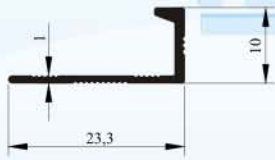

FAYANS PROFİLLERİ CERAMIC PROFILES

Profil No : 2846
Gramaj : 0.152 kg/m
Çevre : 113 mm

Profil No : 3009
Gramaj : 0.174 kg/m
Çevre : 121 mm

Profil No : 3951
Gramaj : 0.110 kg/m
Çevre : 82 mm

Profil No : 8010
Gramaj : 0.089 kg/m
Çevre : 73 mm

Profil No : 8011
Gramaj : 0.101 kg/m
Çevre : 73 mm

Profil No : 8012
Gramaj : 0.142 kg/m
Çevre : 108 mm

Profil No : 8014
Gramaj : 0.289 kg/m
Çevre : 170 mm

Profil No : 8020
Gramaj : 0.239 kg/m
Çevre : 116 mm

FAYANS PROFİLLERİ CERAMIC PROFILES

Profil No : 8031
Gramaj : 0.133 kg/m
Çevre : 76 mm

Profil No : 8029
Gramaj : 0.183 kg/m
Çevre : 109 mm