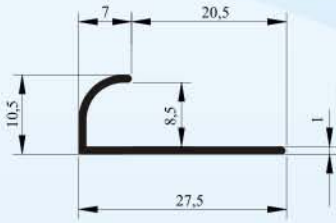

FAYANS PROFİLLERİ CERAMIC PROFILES

Profil No : 2846
Gramaj : 0.152 kg/m
Çevre : 113 mm

Profil No : 3009
Gramaj : 0.174 kg/m
Çevre : 121 mm

Profil No : 3951
Gramaj : 0.110 kg/m
Çevre : 82 mm

Profil No : 8010
Gramaj : 0.089 kg/m
Çevre : 73 mm

Profil No : 8011
Gramaj : 0.101 kg/m
Çevre : 73 mm

Profil No : 8012
Gramaj : 0.142 kg/m
Çevre : 108 mm

Profil No : 8014
Gramaj : 0.289 kg/m
Çevre : 170 mm

Profil No : 8020
Gramaj : 0.239 kg/m
Çevre : 116 mm

FAYANS PROFİLLERİ CERAMIC PROFILES

Profil No : 8031
Gramaj : 0.133 kg/m
Çevre : 76 mm

Profil No : 8029
Gramaj : 0.183 kg/m
Çevre : 109 mm