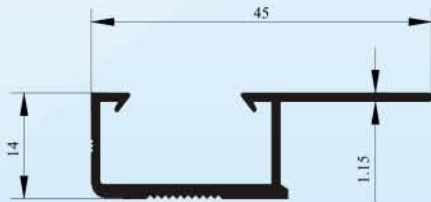

FAYANS PROFİLLERİ CERAMIC PROFILES

Profil No : 2846
Gramaj : 0.152 kg/m
Çevre : 113 mm

Profil No : 3009
Gramaj : 0.174 kg/m
Çevre : 121 mm

Profil No : 3951
Gramaj : 0.110 kg/m
Çevre : 82 mm

Profil No : 8010
Gramaj : 0.089 kg/m
Çevre : 73 mm

Profil No : 8011
Gramaj : 0.101 kg/m
Çevre : 73 mm

Profil No : 8012
Gramaj : 0.142 kg/m
Çevre : 108 mm

Profil No : 8014
Gramaj : 0.289 kg/m
Çevre : 170 mm

Profil No : 8020
Gramaj : 0.239 kg/m
Çevre : 116 mm

FAYANS PROFİLLERİ CERAMIC PROFILES

Profil No : 8031
Gramaj : 0.133 kg/m
Çevre : 76 mm

Profil No : 8029
Gramaj : 0.183 kg/m
Çevre : 109 mm