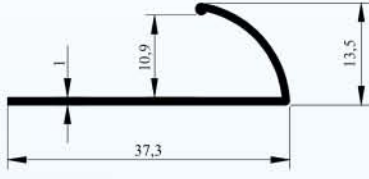

FAYANS PROFİLLERİ CERAMIC PROFILES

Profil No : 2846
Gramaj : 0.152 kg/m
Çevre : 113 mm

Profil No : 3009
Gramaj : 0.174 kg/m
Çevre : 121 mm

Profil No : 3951
Gramaj : 0.110 kg/m
Çevre : 82 mm

Profil No : 8010
Gramaj : 0.089 kg/m
Çevre : 73 mm

Profil No : 8011
Gramaj : 0.101 kg/m
Çevre : 73 mm

Profil No : 8012
Gramaj : 0.142 kg/m
Çevre : 108 mm

Profil No : 8014
Gramaj : 0.289 kg/m
Çevre : 170 mm

Profil No : 8020
Gramaj : 0.239 kg/m
Çevre : 116 mm

FAYANS PROFİLLERİ CERAMIC PROFILES

Profil No : 8031
Gramaj : 0.133 kg/m
Çevre : 76 mm

Profil No : 8029
Gramaj : 0.183 kg/m
Çevre : 109 mm