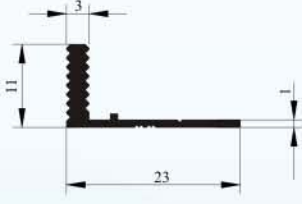

FAYANS PROFİLLERİ CERAMIC PROFILES

Profil No : 2846
Gramaj : 0.152 kg/m
Çevre : 113 mm

Profil No : 3009
Gramaj : 0.174 kg/m
Çevre : 121 mm

Profil No : 3951
Gramaj : 0.110 kg/m
Çevre : 82 mm

Profil No : 8010
Gramaj : 0.089 kg/m
Çevre : 73 mm

Profil No : 8011
Gramaj : 0.101 kg/m
Çevre : 73 mm

Profil No : 8012
Gramaj : 0.142 kg/m
Çevre : 108 mm

Profil No : 8014
Gramaj : 0.289 kg/m
Çevre : 170 mm

Profil No : 8020
Gramaj : 0.239 kg/m
Çevre : 116 mm

FAYANS PROFİLLERİ CERAMIC PROFILES

Profil No : 8031
Gramaj : 0.133 kg/m
Çevre : 76 mm

Profil No : 8029
Gramaj : 0.183 kg/m
Çevre : 109 mm