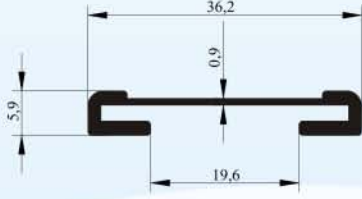

FUAR STANDI PROFİLLERİ EXHIBITION STAND PROFILES

Profil No : 2208
Gramaj : 0.582 kg/m
Çevre : 133 mm

Profil No : 2209
Gramaj : 0.539 kg/m
Çevre : 136 mm

Profil No : 4064
Gramaj : 0.216 kg/m
Çevre : 117 mm