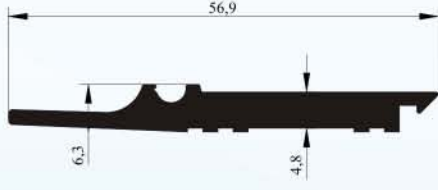

FUAR STANDI PROFİLLERİ EXHIBITION STAND PROFILES

Profil No : 2208
Gramaj : 0.582 kg/m
Çevre : 133 mm

Profil No : 2209
Gramaj : 0.539 kg/m
Çevre : 136 mm

Profil No : 4064
Gramaj : 0.216 kg/m
Çevre : 117 mm