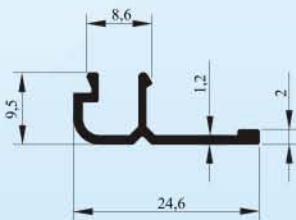

Profil No : 3813
Gramaj : 0.140 kg/m
Çevre : 88 mm