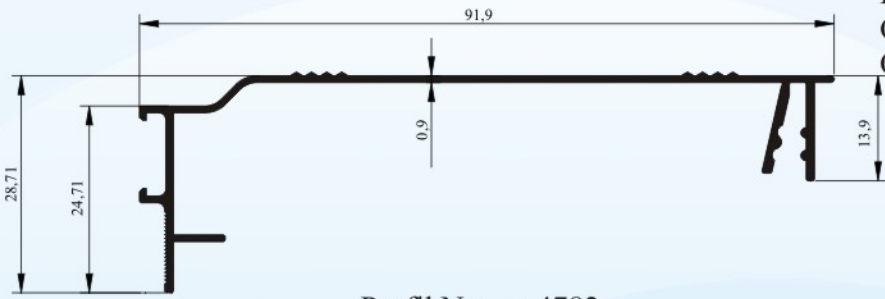

Profil No : 4767
Gramaj : 0.704 kg/m
Çevre : 181 mm

Profil No : 4782
Gramaj : 0.417 kg/m
Çevre : 317 mm