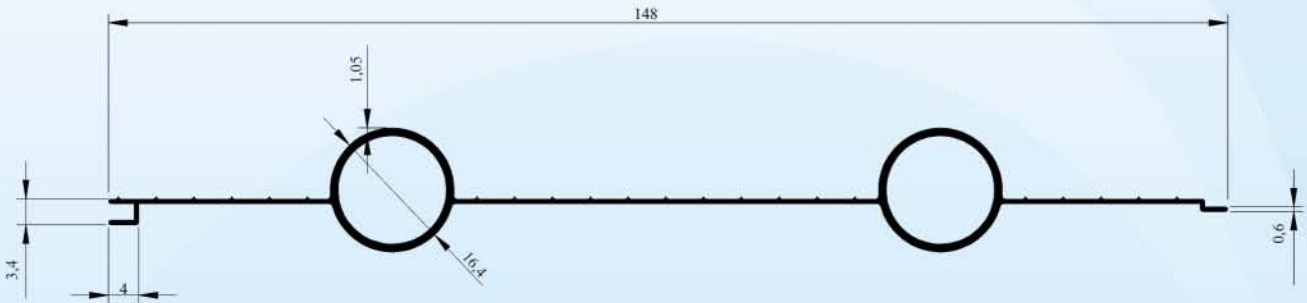

## GÜNEŞ ENERJİSİ PROFİLLERİ SOLAR ENERGY PROFILES

Profil No : 1939  
Gramaj : 0.532 kg/m  
Çevre : 357 mm

Profil No : 1940  
Gramaj : 0.580 kg/m  
Çevre : 346 mm

Profil No : 2718  
Gramaj : 0.536 kg/m  
Çevre : 322 mm

Profil No : 2719  
Gramaj : 0.161 kg/m  
Çevre : 94 mm

Profil No : 2720  
Gramaj : 0.353 kg/m  
Çevre : 184 mm

## GÜNEŞ ENERJİSİ PROFİLLERİ SOLAR ENERGY PROFILES

Profil No : 2795  
Gramaj : 0.517 kg/m  
Çevre : 351 mm

Profil No : 2847  
Gramaj : 0.564 kg/m  
Çevre : 351 mm

Profil No : 3178  
Gramaj : 0.480 kg/m  
Çevre : 351 mm

## GÜNEŞ ENERJİSİ PROFİLLERİ SOLAR ENERGY PROFILES

Profil No : 3256  
Gramaj : 0.366 kg/m  
Çevre : 222 mm

Profil No : 3382  
Gramaj : 0.526 kg/m  
Çevre : 196 mm

Profil No : 3414  
Gramaj : 0.528 kg/m  
Çevre : 199 mm