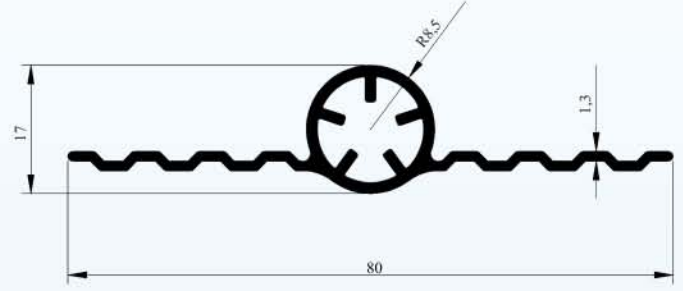

## GÜNEŞ ENERJİSİ PROFİLLERİ SOLAR ENERGY PROFILES

Profil No : 1939  
Gramaj : 0.532 kg/m  
Çevre : 357 mm

Profil No : 1940  
Gramaj : 0.580 kg/m  
Çevre : 346 mm

Profil No : 2718  
Gramaj : 0.536 kg/m  
Çevre : 322 mm

Profil No : 2719  
Gramaj : 0.161 kg/m  
Çevre : 94 mm

Profil No : 2720  
Gramaj : 0.353 kg/m  
Çevre : 184 mm

## GÜNEŞ ENERJİSİ PROFİLLERİ SOLAR ENERGY PROFILES

Profil No : 2795  
Gramaj : 0.517 kg/m  
Çevre : 351 mm

Profil No : 2847  
Gramaj : 0.564 kg/m  
Çevre : 351 mm

Profil No : 3178  
Gramaj : 0.480 kg/m  
Çevre : 351 mm

## GÜNEŞ ENERJİSİ PROFİLLERİ SOLAR ENERGY PROFILES

Profil No : 3256  
Gramaj : 0.366 kg/m  
Çevre : 222 mm

Profil No : 3382  
Gramaj : 0.526 kg/m  
Çevre : 196 mm

Profil No : 3414  
Gramaj : 0.528 kg/m  
Çevre : 199 mm