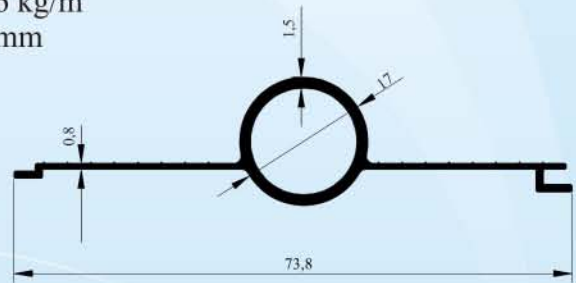

## GÜNEŞ ENERJİSİ PROFİLLERİ SOLAR ENERGY PROFILES

Profil No : 1939  
Gramaj : 0.532 kg/m  
Çevre : 357 mm

Profil No : 1940  
Gramaj : 0.580 kg/m  
Çevre : 346 mm

Profil No : 2718  
Gramaj : 0.536 kg/m  
Çevre : 322 mm

Profil No : 2719  
Gramaj : 0.161 kg/m  
Çevre : 94 mm

Profil No : 2720  
Gramaj : 0.353 kg/m  
Çevre : 184 mm

## GÜNEŞ ENERJİSİ PROFİLLERİ SOLAR ENERGY PROFILES

Profil No : 2795  
Gramaj : 0.517 kg/m  
Çevre : 351 mm

Profil No : 2847  
Gramaj : 0.564 kg/m  
Çevre : 351 mm

Profil No : 3178  
Gramaj : 0.480 kg/m  
Çevre : 351 mm

## GÜNEŞ ENERJİSİ PROFİLLERİ SOLAR ENERGY PROFILES

Profil No : 4739  
Gramaj : 0.564 kg/m  
Çevre : 160 mm

Profil No : 4740  
Gramaj : 0.550 kg/m  
Çevre : 158 mm

Profil No : 4766  
Gramaj : 0.591 kg/m  
Çevre : 152 mm