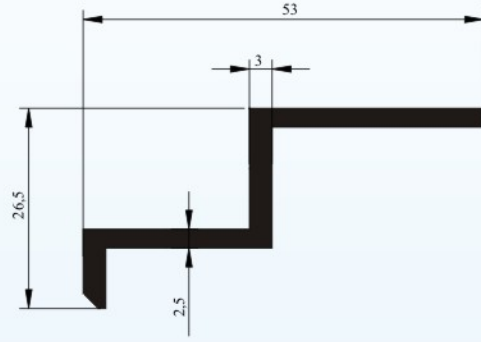

## GÜNEŞ ENERJİSİ PROFİLLERİ SOLAR ENERGY PROFILES

Profil No : 3729  
Gramaj : 0.120 kg/m  
Çevre : 86 mm

Profil No : 3735  
Gramaj : 0.312 kg/m  
Çevre : 189 mm

Profil No : 3737  
Gramaj : 0.434 kg/m  
Çevre : 326 mm

## GÜNEŞ ENERJİSİ PROFİLLERİ SOLAR ENERGY PROFILES

Profil No : 3874  
Gramaj : 0.595 kg/m  
Çevre : 354 mm

Profil No : 3895  
Gramaj : 0.397 kg/m  
Çevre : 303 mm

Profil No : 3897  
Gramaj : 0.644 kg/m  
Çevre : 354 mm

## GÜNEŞ ENERJİSİ PROFİLLERİ SOLAR ENERGY PROFILES

Profil No : 4739  
Gramaj : 0.564 kg/m  
Çevre : 160 mm

Profil No : 4740  
Gramaj : 0.550 kg/m  
Çevre : 158 mm

Profil No : 4766  
Gramaj : 0.591 kg/m  
Çevre : 152 mm