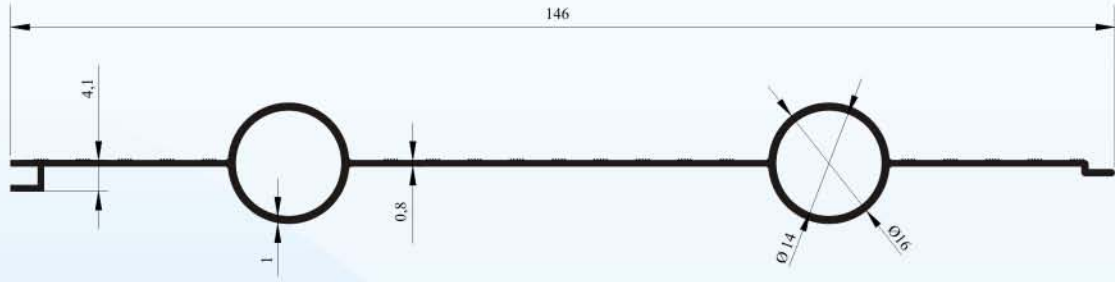

## GÜNEŞ ENERJİSİ PROFİLLERİ SOLAR ENERGY PROFILES

Profil No : 1939  
Gramaj : 0.532 kg/m  
Çevre : 357 mm

Profil No : 1940  
Gramaj : 0.580 kg/m  
Çevre : 346 mm

Profil No : 2718  
Gramaj : 0.536 kg/m  
Çevre : 322 mm

Profil No : 2719  
Gramaj : 0.161 kg/m  
Çevre : 94 mm

Profil No : 2720  
Gramaj : 0.353 kg/m  
Çevre : 184 mm

## GÜNEŞ ENERJİSİ PROFİLLERİ SOLAR ENERGY PROFILES

Profil No : 2795  
Gramaj : 0.517 kg/m  
Çevre : 351 mm

Profil No : 2847  
Gramaj : 0.564 kg/m  
Çevre : 351 mm

Profil No : 3178  
Gramaj : 0.480 kg/m  
Çevre : 351 mm

## GÜNEŞ ENERJİSİ PROFİLLERİ SOLAR ENERGY PROFILES

Profil No : 4739  
Gramaj : 0.564 kg/m  
Çevre : 160 mm

Profil No : 4740  
Gramaj : 0.550 kg/m  
Çevre : 158 mm

Profil No : 4766  
Gramaj : 0.591 kg/m  
Çevre : 152 mm