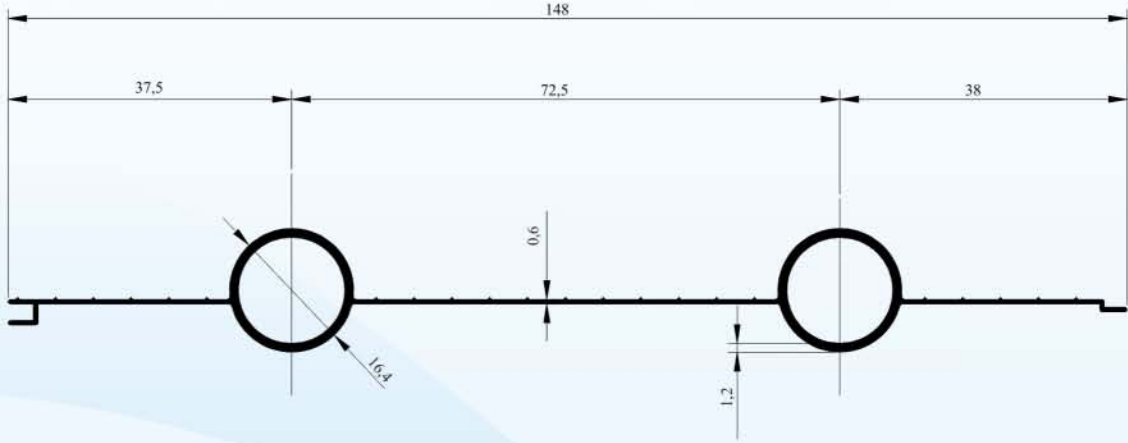

## GÜNEŞ ENERJİSİ PROFİLLERİ SOLAR ENERGY PROFILES

Profil No : 1939  
Gramaj : 0.532 kg/m  
Çevre : 357 mm

Profil No : 1940  
Gramaj : 0.580 kg/m  
Çevre : 346 mm

Profil No : 2718  
Gramaj : 0.536 kg/m  
Çevre : 322 mm

Profil No : 2719  
Gramaj : 0.161 kg/m  
Çevre : 94 mm

Profil No : 2720  
Gramaj : 0.353 kg/m  
Çevre : 184 mm

## GÜNEŞ ENERJİSİ PROFİLLERİ SOLAR ENERGY PROFILES

Profil No : 2795  
Gramaj : 0.517 kg/m  
Çevre : 351 mm

Profil No : 2847  
Gramaj : 0.564 kg/m  
Çevre : 351 mm

Profil No : 3178  
Gramaj : 0.480 kg/m  
Çevre : 351 mm

## GÜNEŞ ENERJİSİ PROFİLLERİ SOLAR ENERGY PROFILES

Profil No : 4739  
Gramaj : 0.564 kg/m  
Çevre : 160 mm

Profil No : 4740  
Gramaj : 0.550 kg/m  
Çevre : 158 mm

Profil No : 4766  
Gramaj : 0.591 kg/m  
Çevre : 152 mm