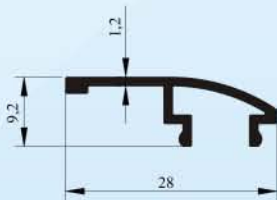

## GÜNEŞ ENERJİSİ PROFİLLERİ SOLAR ENERGY PROFILES

Profil No : 1939  
Gramaj : 0.532 kg/m  
Çevre : 357 mm

Profil No : 1940  
Gramaj : 0.580 kg/m  
Çevre : 346 mm

Profil No : 2718  
Gramaj : 0.536 kg/m  
Çevre : 322 mm

Profil No : 2719  
Gramaj : 0.161 kg/m  
Çevre : 94 mm

Profil No : 2720  
Gramaj : 0.353 kg/m  
Çevre : 184 mm