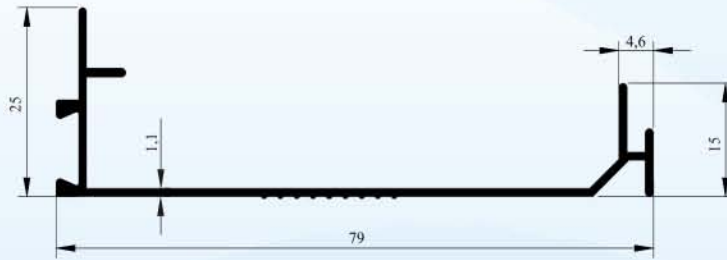

## GÜNEŞ ENERJİSİ PROFİLLERİ SOLAR ENERGY PROFILES

Profil No : 3729  
Gramaj : 0.120 kg/m  
Çevre : 86 mm

Profil No : 3735  
Gramaj : 0.312 kg/m  
Çevre : 189 mm

Profil No : 3737  
Gramaj : 0.434 kg/m  
Çevre : 326 mm