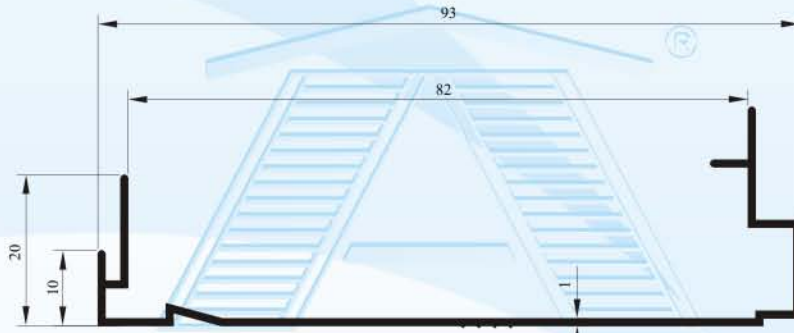

Profil No : 3737
Gramaj : 0.434 kg/m
Çevre : 326 mm