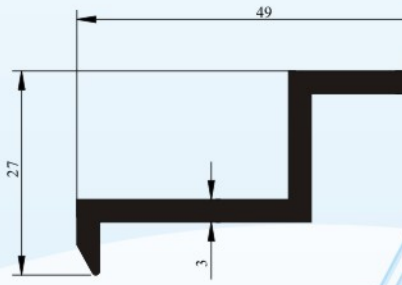

## GÜNEŞ ENERJİSİ PROFİLLERİ SOLAR ENERGY PROFILES

Profil No : 3874  
Gramaj : 0.595 kg/m  
Çevre : 354 mm

Profil No : 3895  
Gramaj : 0.397 kg/m  
Çevre : 303 mm

Profil No : 3897  
Gramaj : 0.644 kg/m  
Çevre : 354 mm

## GÜNEŞ ENERJİSİ PROFİLLERİ SOLAR ENERGY PROFILES

Profil No : 4739  
Gramaj : 0.564 kg/m  
Çevre : 160 mm

Profil No : 4740  
Gramaj : 0.550 kg/m  
Çevre : 158 mm

Profil No : 4766  
Gramaj : 0.591 kg/m  
Çevre : 152 mm