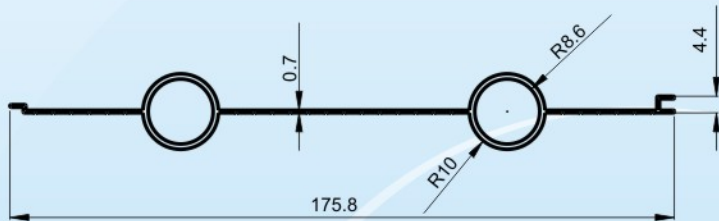

Profil No : 4776
Gramaj : 0.724 kg/m
Çevre : 419 mm