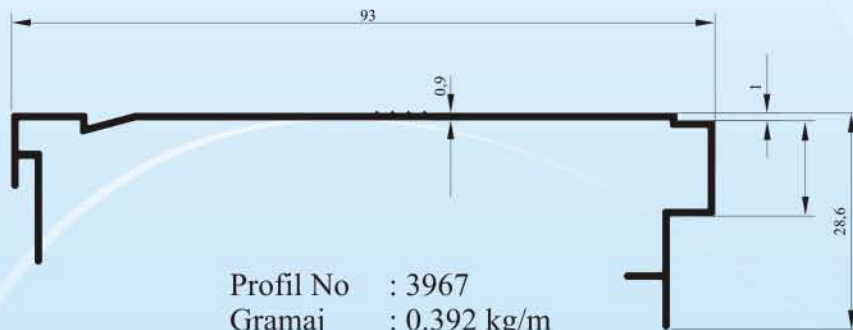

## GÜNEŞ ENERJİSİ PROFİLLERİ SOLAR ENERGY PROFILES

Profil No : 3874  
Gramaj : 0.595 kg/m  
Çevre : 354 mm

Profil No : 3895  
Gramaj : 0.397 kg/m  
Çevre : 303 mm

Profil No : 3897  
Gramaj : 0.644 kg/m  
Çevre : 354 mm