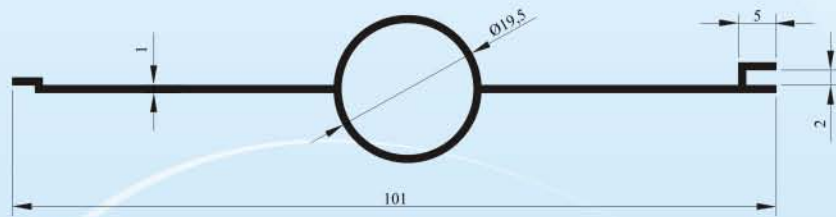

Profil No : 3734
Gramaj : 0.401 kg/m
Çevre : 241 mm