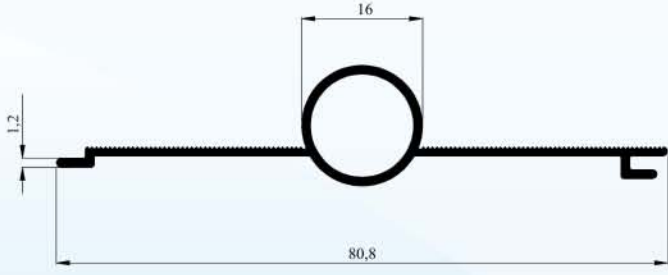

## GÜNEŞ ENERJİSİ PROFİLLERİ SOLAR ENERGY PROFILES

Profil No : 1939  
Gramaj : 0.532 kg/m  
Çevre : 357 mm

Profil No : 1940  
Gramaj : 0.580 kg/m  
Çevre : 346 mm

Profil No : 2718  
Gramaj : 0.536 kg/m  
Çevre : 322 mm

Profil No : 2719  
Gramaj : 0.161 kg/m  
Çevre : 94 mm

Profil No : 2720  
Gramaj : 0.353 kg/m  
Çevre : 184 mm

## GÜNEŞ ENERJİSİ PROFİLLERİ SOLAR ENERGY PROFILES

Profil No : 2795  
Gramaj : 0.517 kg/m  
Çevre : 351 mm

Profil No : 2847  
Gramaj : 0.564 kg/m  
Çevre : 351 mm

Profil No : 3178  
Gramaj : 0.480 kg/m  
Çevre : 351 mm

## GÜNEŞ ENERJİSİ PROFİLLERİ SOLAR ENERGY PROFILES

Profil No : 3256  
Gramaj : 0.366 kg/m  
Çevre : 222 mm

Profil No : 3382  
Gramaj : 0.526 kg/m  
Çevre : 196 mm

Profil No : 3414  
Gramaj : 0.528 kg/m  
Çevre : 199 mm