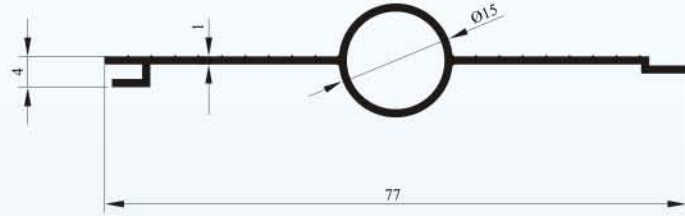

Profil No : 3735
Gramaj : 0.312 kg/m
Çevre : 189 mm