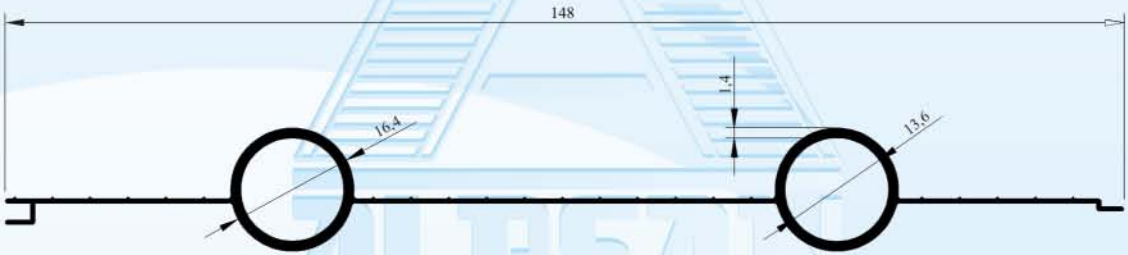

## GÜNEŞ ENERJİSİ PROFİLLERİ SOLAR ENERGY PROFILES

Profil No : 1939  
Gramaj : 0.532 kg/m  
Çevre : 357 mm

Profil No : 1940  
Gramaj : 0.580 kg/m  
Çevre : 346 mm

Profil No : 2718  
Gramaj : 0.536 kg/m  
Çevre : 322 mm

Profil No : 2719  
Gramaj : 0.161 kg/m  
Çevre : 94 mm

Profil No : 2720  
Gramaj : 0.353 kg/m  
Çevre : 184 mm

## GÜNEŞ ENERJİSİ PROFİLLERİ SOLAR ENERGY PROFILES

Profil No : 2795  
Gramaj : 0.517 kg/m  
Çevre : 351 mm

Profil No : 2847  
Gramaj : 0.564 kg/m  
Çevre : 351 mm

Profil No : 3178  
Gramaj : 0.480 kg/m  
Çevre : 351 mm

## GÜNEŞ ENERJİSİ PROFİLLERİ SOLAR ENERGY PROFILES

Profil No : 3256  
Gramaj : 0.366 kg/m  
Çevre : 222 mm

Profil No : 3382  
Gramaj : 0.526 kg/m  
Çevre : 196 mm

Profil No : 3414  
Gramaj : 0.528 kg/m  
Çevre : 199 mm