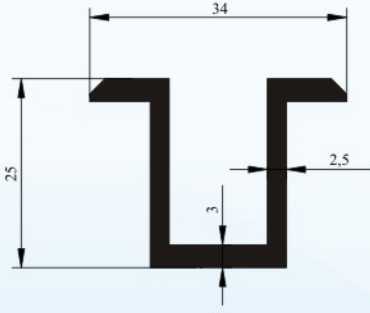

## GÜNEŞ ENERJİSİ PROFİLLERİ SOLAR ENERGY PROFILES

Profil No : 3729  
Gramaj : 0.120 kg/m  
Çevre : 86 mm

Profil No : 3735  
Gramaj : 0.312 kg/m  
Çevre : 189 mm

Profil No : 3737  
Gramaj : 0.434 kg/m  
Çevre : 326 mm

## GÜNEŞ ENERJİSİ PROFİLLERİ SOLAR ENERGY PROFILES

Profil No : 3874  
Gramaj : 0.595 kg/m  
Çevre : 354 mm

Profil No : 3895  
Gramaj : 0.397 kg/m  
Çevre : 303 mm

Profil No : 3897  
Gramaj : 0.644 kg/m  
Çevre : 354 mm

## GÜNEŞ ENERJİSİ PROFİLLERİ SOLAR ENERGY PROFILES

Profil No : 4739  
Gramaj : 0.564 kg/m  
Çevre : 160 mm

Profil No : 4740  
Gramaj : 0.550 kg/m  
Çevre : 158 mm

Profil No : 4766  
Gramaj : 0.591 kg/m  
Çevre : 152 mm