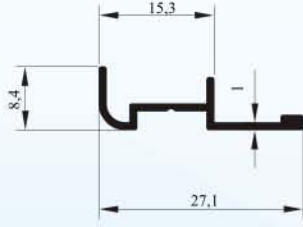

GÜNEŞ ENERJİSİ PROFİLLERİ SOLAR ENERGY PROFILES

Profil No : 3729
Gramaj : 0.120 kg/m
Çevre : 86 mm