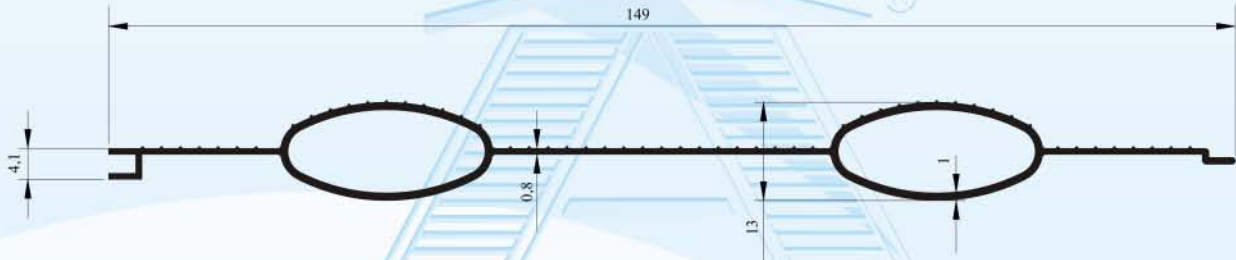

## GÜNEŞ ENERJİSİ PROFİLLERİ SOLAR ENERGY PROFILES

Profil No : 1939  
Gramaj : 0.532 kg/m  
Çevre : 357 mm

Profil No : 1940  
Gramaj : 0.580 kg/m  
Çevre : 346 mm

Profil No : 2718  
Gramaj : 0.536 kg/m  
Çevre : 322 mm

Profil No : 2719  
Gramaj : 0.161 kg/m  
Çevre : 94 mm

Profil No : 2720  
Gramaj : 0.353 kg/m  
Çevre : 184 mm

## GÜNEŞ ENERJİSİ PROFİLLERİ SOLAR ENERGY PROFILES

Profil No : 2795  
Gramaj : 0.517 kg/m  
Çevre : 351 mm

Profil No : 2847  
Gramaj : 0.564 kg/m  
Çevre : 351 mm

Profil No : 3178  
Gramaj : 0.480 kg/m  
Çevre : 351 mm