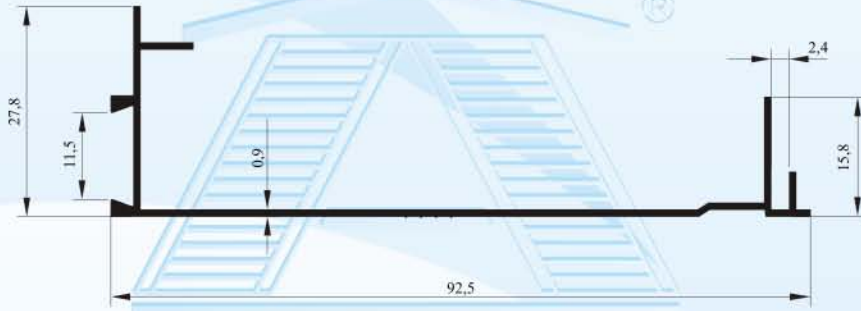

## GÜNEŞ ENERJİSİ PROFİLLERİ SOLAR ENERGY PROFILES

Profil No : 3729  
Gramaj : 0.120 kg/m  
Çevre : 86 mm

Profil No : 3735  
Gramaj : 0.312 kg/m  
Çevre : 189 mm

Profil No : 3737  
Gramaj : 0.434 kg/m  
Çevre : 326 mm

Profil No : 3812  
Gramaj : 0.401 kg/m  
Çevre : 265 mm

Profil No : 3813  
Gramaj : 0.140 kg/m  
Çevre : 88 mm

Profil No : 3894  
Gramaj : 0.141 kg/m  
Çevre : 99 mm

## GÜNEŞ ENERJİSİ PROFİLLERİ SOLAR ENERGY PROFILES

Profil No : 3874  
Gramaj : 0.595 kg/m  
Çevre : 354 mm

Profil No : 3895  
Gramaj : 0.397 kg/m  
Çevre : 303 mm

Profil No : 3897  
Gramaj : 0.644 kg/m  
Çevre : 354 mm