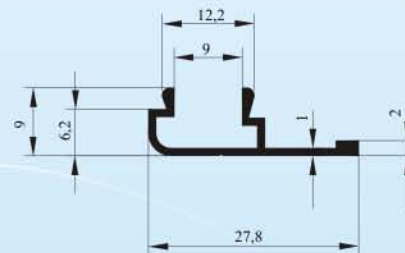

## GÜNEŞ ENERJİSİ PROFİLLERİ SOLAR ENERGY PROFILES

Profil No : 3729  
Gramaj : 0.120 kg/m  
Çevre : 86 mm

Profil No : 3735  
Gramaj : 0.312 kg/m  
Çevre : 189 mm

Profil No : 3737  
Gramaj : 0.434 kg/m  
Çevre : 326 mm

Profil No : 3812  
Gramaj : 0.401 kg/m  
Çevre : 265 mm

Profil No : 3813  
Gramaj : 0.140 kg/m  
Çevre : 88 mm

Profil No : 3894  
Gramaj : 0.141 kg/m  
Çevre : 99 mm

## GÜNEŞ ENERJİSİ PROFİLLERİ SOLAR ENERGY PROFILES

Profil No : 3874  
Gramaj : 0.595 kg/m  
Çevre : 354 mm

Profil No : 3895  
Gramaj : 0.397 kg/m  
Çevre : 303 mm

Profil No : 3897  
Gramaj : 0.644 kg/m  
Çevre : 354 mm

## GÜNEŞ ENERJİSİ PROFİLLERİ SOLAR ENERGY PROFILES

Profil No : 4739  
Gramaj : 0.564 kg/m  
Çevre : 160 mm

Profil No : 4740  
Gramaj : 0.550 kg/m  
Çevre : 158 mm

Profil No : 4766  
Gramaj : 0.591 kg/m  
Çevre : 152 mm