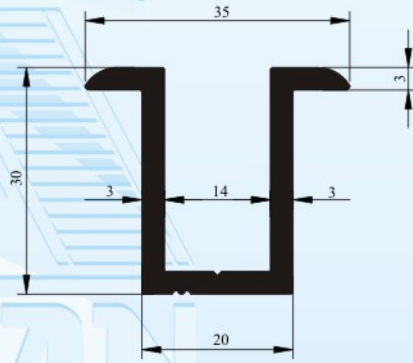

## GÜNEŞ ENERJİSİ PROFİLLERİ SOLAR ENERGY PROFILES

Profil No : 3874  
Gramaj : 0.595 kg/m  
Çevre : 354 mm

Profil No : 3895  
Gramaj : 0.397 kg/m  
Çevre : 303 mm

Profil No : 3897  
Gramaj : 0.644 kg/m  
Çevre : 354 mm

## GÜNEŞ ENERJİSİ PROFİLLERİ SOLAR ENERGY PROFILES

Profil No : 4739  
Gramaj : 0.564 kg/m  
Çevre : 160 mm

Profil No : 4740  
Gramaj : 0.550 kg/m  
Çevre : 158 mm

Profil No : 4766  
Gramaj : 0.591 kg/m  
Çevre : 152 mm

Profil No : 4767  
Gramaj : 0.704 kg/m  
Çevre : 181 mm

Profil No : 4782  
Gramaj : 0.417 kg/m  
Çevre : 317 mm

Profil No : 4783  
Gramaj : 0.155 kg/m  
Çevre : 124 mm

Profil No : 4776  
Gramaj : 0.724 kg/m  
Çevre : 419 mm