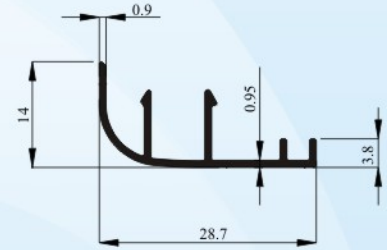

Profil No : 4783
Gramaj : 0.155 kg/m
Çevre : 124 mm