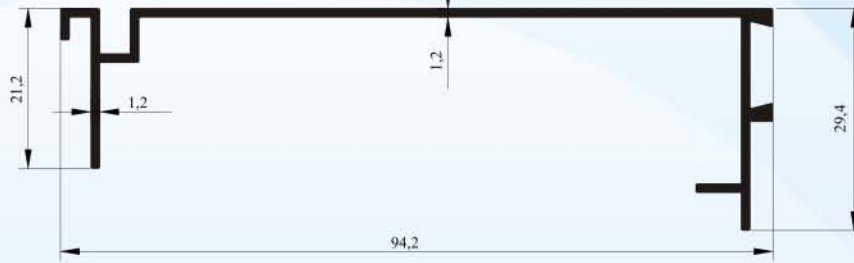

## GÜNEŞ ENERJİSİ PROFİLLERİ SOLAR ENERGY PROFILES

Profil No : 1939  
Gramaj : 0.532 kg/m  
Çevre : 357 mm

Profil No : 1940  
Gramaj : 0.580 kg/m  
Çevre : 346 mm

Profil No : 2718  
Gramaj : 0.536 kg/m  
Çevre : 322 mm

Profil No : 2719  
Gramaj : 0.161 kg/m  
Çevre : 94 mm

Profil No : 2720  
Gramaj : 0.353 kg/m  
Çevre : 184 mm

## GÜNEŞ ENERJİSİ PROFİLLERİ SOLAR ENERGY PROFILES

Profil No : 2795  
Gramaj : 0.517 kg/m  
Çevre : 351 mm

Profil No : 2847  
Gramaj : 0.564 kg/m  
Çevre : 351 mm

Profil No : 3178  
Gramaj : 0.480 kg/m  
Çevre : 351 mm