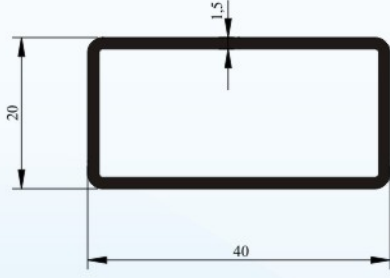

## MERDİVEN PROFİLLERİ LADDER PROFILES

Profil No : 1900  
Gramaj : 0.388 kg/m  
Çevre : 96 mm

Profil No : 2274  
Gramaj : 0.974 kg/m  
Çevre : 187 mm

Profil No : 2745  
Gramaj : 0.392 kg/m  
Çevre : 115 mm

Profil No : 2804  
Gramaj : 0.334 kg/m  
Çevre : 221 mm

Profil No : 2884  
Gramaj : 0.672 kg/m  
Çevre : 381 mm

Profil No : 3064  
Gramaj : 0.355 kg/m  
Çevre : 115 mm

Profil No : 3452  
Gramaj : 0.537 kg/m  
Çevre : 315 mm

## MERDİVEN PROFİLLERİ LADDER PROFILES

Profil No : 4042  
Gramaj : 0.455 kg/m  
Çevre : 117 mm

Profil No : 4043  
Gramaj : 0.598 kg/m  
Çevre : 117 mm

Profil No : 3848  
Gramaj : 0.539 kg/m  
Çevre : 184 mm

Profil No : 4823  
Gramaj : 0.477 kg/m  
Çevre : 156 mm

Profil No : 4824  
Gramaj : 0.350 kg/m  
Çevre : 116 mm

Profil No : 4847  
Gramaj : 0.892 kg/m  
Çevre : 262 mm

Profil No : 4833  
Gramaj : 1.472 kg/m  
Çevre : 255 mm