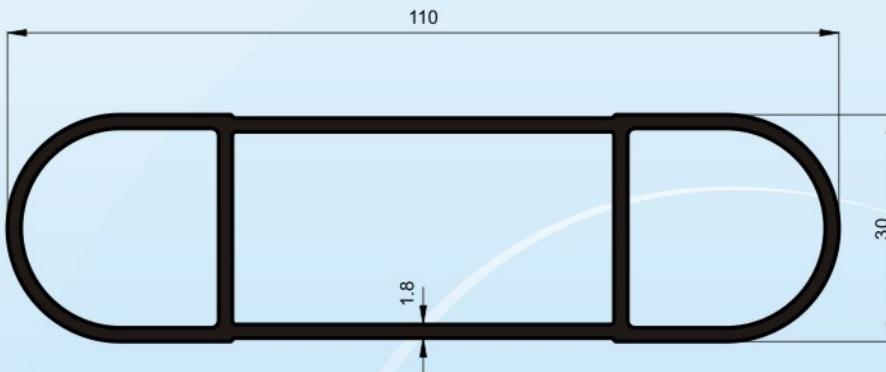

Profil No : 4833
Gramaj : 1.472 kg/m
Çevre : 255 mm