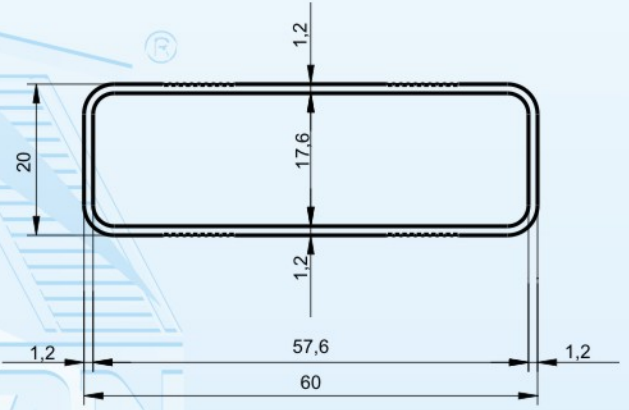

Profil No : 2804  
Gramaj : 0.334 kg/m  
Çevre : 221 mm

Profil No : 2884  
Gramaj : 0.672 kg/m  
Çevre : 381 mm

Profil No : 3064  
Gramaj : 0.355 kg/m  
Çevre : 115 mm

Profil No : 3452  
Gramaj : 0.537 kg/m  
Çevre : 315 mm

## MERDİVEN PROFİLLERİ LADDER PROFILES

Profil No : 4042  
Gramaj : 0.455 kg/m  
Çevre : 117 mm

Profil No : 4043  
Gramaj : 0.598 kg/m  
Çevre : 117 mm

Profil No : 3848  
Gramaj : 0.539 kg/m  
Çevre : 184 mm

Profil No : 4823  
Gramaj : 0.477 kg/m  
Çevre : 156 mm

Profil No : 4824  
Gramaj : 0.350 kg/m  
Çevre : 116 mm

Profil No : 4847  
Gramaj : 0.892 kg/m  
Çevre : 262 mm

Profil No : 4833  
Gramaj : 1.472 kg/m  
Çevre : 255 mm

## MERDİVEN PROFİLLERİ LADDER PROFILES