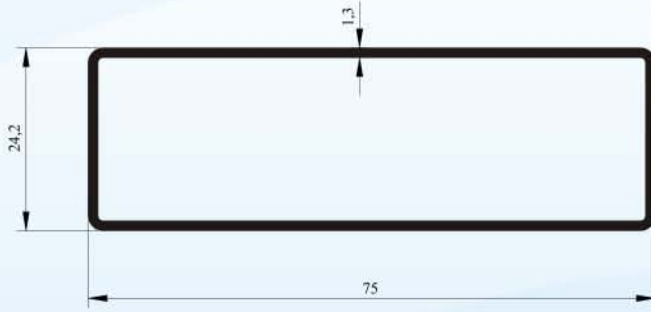

## MERDİVEN PROFİLLERİ LADDER PROFILES

Profil No : 1900  
Gramaj : 0.388 kg/m  
Çevre : 96 mm

Profil No : 2274  
Gramaj : 0.974 kg/m  
Çevre : 187 mm

Profil No : 2745  
Gramaj : 0.392 kg/m  
Çevre : 115 mm

Profil No : 2804  
Gramaj : 0.334 kg/m  
Çevre : 221 mm

Profil No : 2884  
Gramaj : 0.672 kg/m  
Çevre : 381 mm

Profil No : 3064  
Gramaj : 0.355 kg/m  
Çevre : 115 mm

Profil No : 3452  
Gramaj : 0.537 kg/m  
Çevre : 315 mm

Profil No : 4823  
Gramaj : 0.477 kg/m  
Çevre : 156 mm

Profil No : 4824  
Gramaj : 0.350 kg/m  
Çevre : 116 mm

Profil No : 4847  
Gramaj : 0.892 kg/m  
Çevre : 262 mm

Profil No : 4833  
Gramaj : 1.472 kg/m  
Çevre : 255 mm