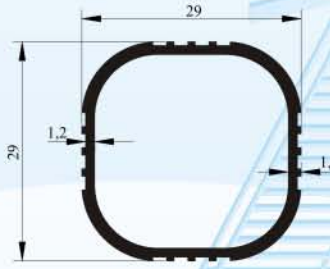

## MERDİVEN PROFİLLERİ LADDER PROFILES

Profil No : 1900  
Gramaj : 0.388 kg/m  
Çevre : 96 mm

Profil No : 2274  
Gramaj : 0.974 kg/m  
Çevre : 187 mm

Profil No : 2745  
Gramaj : 0.392 kg/m  
Çevre : 115 mm

Profil No : 2804  
Gramaj : 0.334 kg/m  
Çevre : 221 mm

Profil No : 2884  
Gramaj : 0.672 kg/m  
Çevre : 381 mm

Profil No : 3064  
Gramaj : 0.355 kg/m  
Çevre : 115 mm

Profil No : 3452  
Gramaj : 0.537 kg/m  
Çevre : 315 mm

Profil No : 4823  
Gramaj : 0.477 kg/m  
Çevre : 156 mm

Profil No : 4824  
Gramaj : 0.350 kg/m  
Çevre : 116 mm

Profil No : 4847  
Gramaj : 0.892 kg/m  
Çevre : 262 mm

Profil No : 4833  
Gramaj : 1.472 kg/m  
Çevre : 255 mm

## MERDİVEN PROFİLLERİ LADDER PROFILES