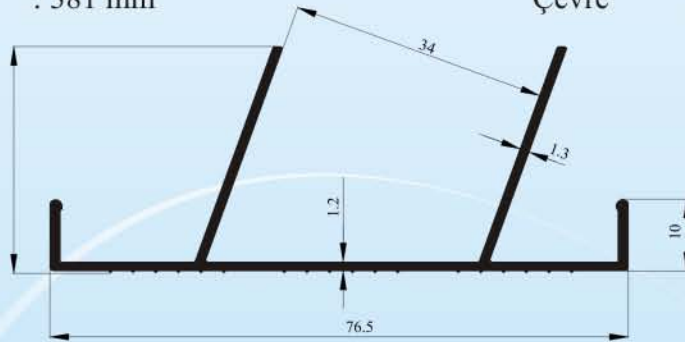

## MERDİVEN PROFİLLERİ LADDER PROFILES

Profil No : 1900  
Gramaj : 0.388 kg/m  
Çevre : 96 mm

Profil No : 2274  
Gramaj : 0.974 kg/m  
Çevre : 187 mm

Profil No : 2745  
Gramaj : 0.392 kg/m  
Çevre : 115 mm

Profil No : 2804  
Gramaj : 0.334 kg/m  
Çevre : 221 mm

Profil No : 2884  
Gramaj : 0.672 kg/m  
Çevre : 381 mm

Profil No : 3064  
Gramaj : 0.355 kg/m  
Çevre : 115 mm

Profil No : 3452  
Gramaj : 0.537 kg/m  
Çevre : 315 mm