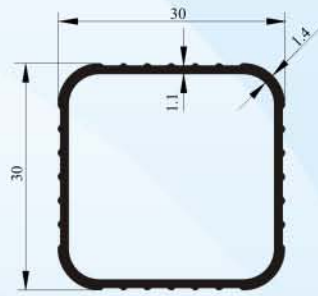

## MERDİVEN PROFİLLERİ LADDER PROFILES

Profil No : 1900  
Gramaj : 0.388 kg/m  
Çevre : 96 mm

Profil No : 2274  
Gramaj : 0.974 kg/m  
Çevre : 187 mm

Profil No : 2745  
Gramaj : 0.392 kg/m  
Çevre : 115 mm

Profil No : 2804  
Gramaj : 0.334 kg/m  
Çevre : 221 mm

Profil No : 2884  
Gramaj : 0.672 kg/m  
Çevre : 381 mm

Profil No : 3064  
Gramaj : 0.355 kg/m  
Çevre : 115 mm

Profil No : 3452  
Gramaj : 0.537 kg/m  
Çevre : 315 mm

## MERDİVEN PROFİLLERİ LADDER PROFILES

Profil No : 4042  
Gramaj : 0.455 kg/m  
Çevre : 117 mm

Profil No : 4043  
Gramaj : 0.598 kg/m  
Çevre : 117 mm

Profil No : 3848  
Gramaj : 0.539 kg/m  
Çevre : 184 mm

Profil No : 4823  
Gramaj : 0.477 kg/m  
Çevre : 156 mm

Profil No : 4824  
Gramaj : 0.350 kg/m  
Çevre : 116 mm

Profil No : 4847  
Gramaj : 0.892 kg/m  
Çevre : 262 mm

Profil No : 4833  
Gramaj : 1.472 kg/m  
Çevre : 255 mm