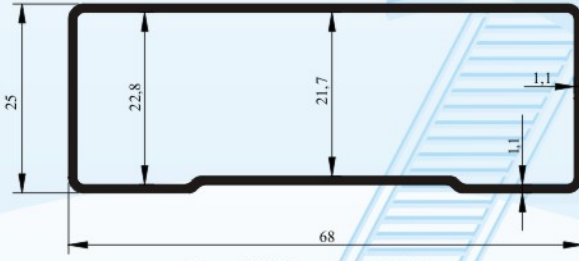

## MERDİVEN PROFİLLERİ LADDER PROFILES

Profil No : 1900  
Gramaj : 0.388 kg/m  
Çevre : 96 mm

Profil No : 2274  
Gramaj : 0.974 kg/m  
Çevre : 187 mm

Profil No : 2745  
Gramaj : 0.392 kg/m  
Çevre : 115 mm

Profil No : 2804  
Gramaj : 0.334 kg/m  
Çevre : 221 mm

Profil No : 2884  
Gramaj : 0.672 kg/m  
Çevre : 381 mm

Profil No : 3064  
Gramaj : 0.355 kg/m  
Çevre : 115 mm

Profil No : 3452  
Gramaj : 0.537 kg/m  
Çevre : 315 mm

## MERDİVEN PROFİLLERİ LADDER PROFILES

Profil No : 4042  
Gramaj : 0.455 kg/m  
Çevre : 117 mm

Profil No : 4043  
Gramaj : 0.598 kg/m  
Çevre : 117 mm

Profil No : 3848  
Gramaj : 0.539 kg/m  
Çevre : 184 mm

Profil No : 4823  
Gramaj : 0.477 kg/m  
Çevre : 156 mm

Profil No : 4824  
Gramaj : 0.350 kg/m  
Çevre : 116 mm

Profil No : 4847  
Gramaj : 0.892 kg/m  
Çevre : 262 mm

Profil No : 4833  
Gramaj : 1.472 kg/m  
Çevre : 255 mm