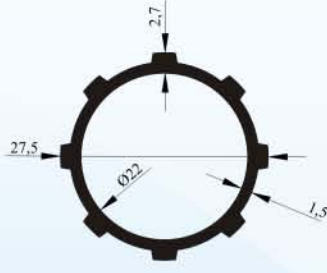

## MERDİVEN PROFİLLERİ LADDER PROFILES

Profil No : 1900  
Gramaj : 0.388 kg/m  
Çevre : 96 mm

Profil No : 2274  
Gramaj : 0.974 kg/m  
Çevre : 187 mm

Profil No : 2745  
Gramaj : 0.392 kg/m  
Çevre : 115 mm

Profil No : 2804  
Gramaj : 0.334 kg/m  
Çevre : 221 mm

Profil No : 2884  
Gramaj : 0.672 kg/m  
Çevre : 381 mm

Profil No : 3064  
Gramaj : 0.355 kg/m  
Çevre : 115 mm

Profil No : 3452  
Gramaj : 0.537 kg/m  
Çevre : 315 mm

## MERDİVEN PROFİLLERİ LADDER PROFILES

Profil No : 4042  
Gramaj : 0.455 kg/m  
Çevre : 117 mm

Profil No : 4043  
Gramaj : 0.598 kg/m  
Çevre : 117 mm

Profil No : 3848  
Gramaj : 0.539 kg/m  
Çevre : 184 mm

Profil No : 4823  
Gramaj : 0.477 kg/m  
Çevre : 156 mm

Profil No : 4824  
Gramaj : 0.350 kg/m  
Çevre : 116 mm

Profil No : 4847  
Gramaj : 0.892 kg/m  
Çevre : 262 mm

Profil No : 4833  
Gramaj : 1.472 kg/m  
Çevre : 255 mm