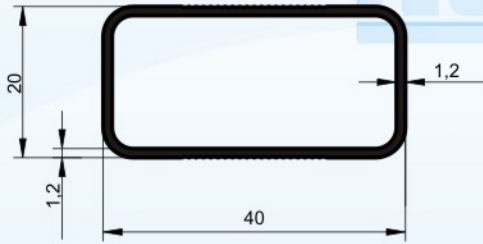

Profil No : 2804  
Gramaj : 0.334 kg/m  
Çevre : 221 mm

Profil No : 2884  
Gramaj : 0.672 kg/m  
Çevre : 381 mm

Profil No : 3064  
Gramaj : 0.355 kg/m  
Çevre : 115 mm

Profil No : 3452  
Gramaj : 0.537 kg/m  
Çevre : 315 mm

## MERDİVEN PROFİLLERİ LADDER PROFILES

Profil No : 4042  
Gramaj : 0.455 kg/m  
Çevre : 117 mm

Profil No : 4043  
Gramaj : 0.598 kg/m  
Çevre : 117 mm

Profil No : 3848  
Gramaj : 0.539 kg/m  
Çevre : 184 mm

Profil No : 4823  
Gramaj : 0.477 kg/m  
Çevre : 156 mm

Profil No : 4824  
Gramaj : 0.350 kg/m  
Çevre : 116 mm

Profil No : 4847  
Gramaj : 0.892 kg/m  
Çevre : 262 mm

Profil No : 4833  
Gramaj : 1.472 kg/m  
Çevre : 255 mm