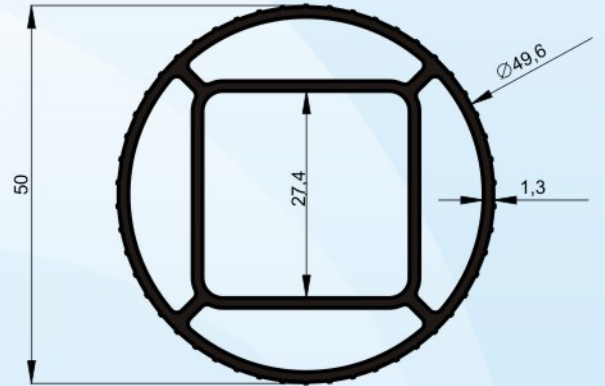

## MERDİVEN PROFİLLERİ LADDER PROFILES

Profil No : 1900  
Gramaj : 0.388 kg/m  
Çevre : 96 mm

Profil No : 2274  
Gramaj : 0.974 kg/m  
Çevre : 187 mm

Profil No : 2745  
Gramaj : 0.392 kg/m  
Çevre : 115 mm

Profil No : 2804  
Gramaj : 0.334 kg/m  
Çevre : 221 mm

Profil No : 2884  
Gramaj : 0.672 kg/m  
Çevre : 381 mm

Profil No : 3064  
Gramaj : 0.355 kg/m  
Çevre : 115 mm

Profil No : 3452  
Gramaj : 0.537 kg/m  
Çevre : 315 mm

## MERDİVEN PROFİLLERİ LADDER PROFILES

Profil No : 4042  
Gramaj : 0.455 kg/m  
Çevre : 117 mm

Profil No : 4043  
Gramaj : 0.598 kg/m  
Çevre : 117 mm

Profil No : 3848  
Gramaj : 0.539 kg/m  
Çevre : 184 mm

Profil No : 4823  
Gramaj : 0.477 kg/m  
Çevre : 156 mm

Profil No : 4824  
Gramaj : 0.350 kg/m  
Çevre : 116 mm

Profil No : 4847  
Gramaj : 0.892 kg/m  
Çevre : 262 mm

Profil No : 4833  
Gramaj : 1.472 kg/m  
Çevre : 255 mm