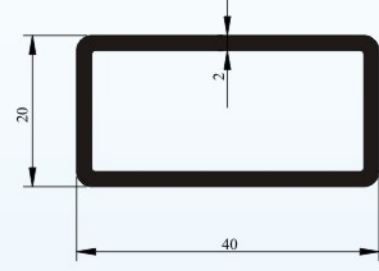

## MERDİVEN PROFİLLERİ LADDER PROFILES

Profil No : 1900  
Gramaj : 0.388 kg/m  
Çevre : 96 mm

Profil No : 2274  
Gramaj : 0.974 kg/m  
Çevre : 187 mm

Profil No : 2745  
Gramaj : 0.392 kg/m  
Çevre : 115 mm

Profil No : 2804  
Gramaj : 0.334 kg/m  
Çevre : 221 mm

Profil No : 2884  
Gramaj : 0.672 kg/m  
Çevre : 381 mm

Profil No : 3064  
Gramaj : 0.355 kg/m  
Çevre : 115 mm

Profil No : 3452  
Gramaj : 0.537 kg/m  
Çevre : 315 mm

## MERDİVEN PROFİLLERİ LADDER PROFILES

Profil No : 4042  
Gramaj : 0.455 kg/m  
Çevre : 117 mm

Profil No : 4043  
Gramaj : 0.598 kg/m  
Çevre : 117 mm

Profil No : 3848  
Gramaj : 0.539 kg/m  
Çevre : 184 mm

Profil No : 4823  
Gramaj : 0.477 kg/m  
Çevre : 156 mm

Profil No : 4824  
Gramaj : 0.350 kg/m  
Çevre : 116 mm

Profil No : 4847  
Gramaj : 0.892 kg/m  
Çevre : 262 mm

Profil No : 4833  
Gramaj : 1.472 kg/m  
Çevre : 255 mm