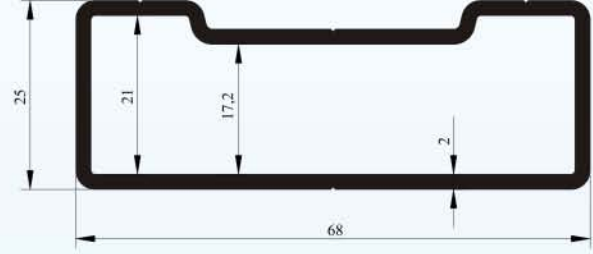

## MERDİVEN PROFİLLERİ LADDER PROFILES

Profil No : 1900  
Gramaj : 0.388 kg/m  
Çevre : 96 mm

Profil No : 2274  
Gramaj : 0.974 kg/m  
Çevre : 187 mm

Profil No : 2745  
Gramaj : 0.392 kg/m  
Çevre : 115 mm

Profil No : 2804  
Gramaj : 0.334 kg/m  
Çevre : 221 mm

Profil No : 2884  
Gramaj : 0.672 kg/m  
Çevre : 381 mm

Profil No : 3064  
Gramaj : 0.355 kg/m  
Çevre : 115 mm

Profil No : 3452  
Gramaj : 0.537 kg/m  
Çevre : 315 mm

Profil No : 4823  
Gramaj : 0.477 kg/m  
Çevre : 156 mm

Profil No : 4824  
Gramaj : 0.350 kg/m  
Çevre : 116 mm

Profil No : 4847  
Gramaj : 0.892 kg/m  
Çevre : 262 mm

Profil No : 4833  
Gramaj : 1.472 kg/m  
Çevre : 255 mm

## MERDİVEN PROFİLLERİ LADDER PROFILES