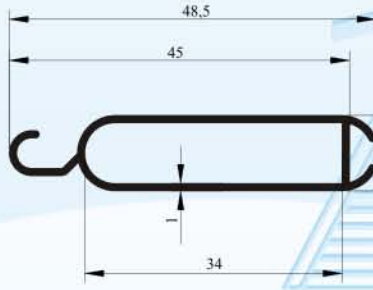

PANJUR PROFİLLERİ ROLLER SHUTTER PROFILES

Profil No : 2244
Gramaj : 0.259 kg/m
Çevre : 191 mm

Profil No : 2648
Gramaj : 0.268 kg/m
Çevre : 179 mm

Profil No : 3018
Gramaj : 0.283 kg/m
Çevre : 189 mm

Profil No : 3005
Gramaj : 0.293 kg/m
Çevre : 135 mm

Profil No : 3021
Gramaj : 0.207 kg/m
Çevre : 140 mm

Profil No : 3236
Gramaj : 0.175 kg/m
Çevre : 131 mm

Profil No : 3202
Gramaj : 0.341 kg/m
Çevre : 122 mm

Profil No : 3244
Gramaj : 0.311 kg/m
Çevre : 175 mm

Profil No : 3956
Gramaj : 0.262 kg/m
Çevre : 175 mm