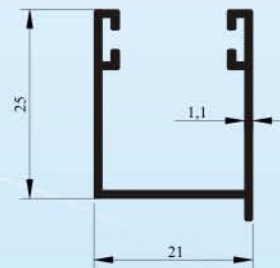

PANJUR PROFİLLERİ ROLLER SHUTTER PROFILES

Profil No : 2244
Gramaj : 0.259 kg/m
Çevre : 191 mm

Profil No : 2648
Gramaj : 0.268 kg/m
Çevre : 179 mm

Profil No : 3018
Gramaj : 0.283 kg/m
Çevre : 189 mm

Profil No : 3005
Gramaj : 0.293 kg/m
Çevre : 135 mm

Profil No : 3021
Gramaj : 0.207 kg/m
Çevre : 140 mm

Profil No : 3236
Gramaj : 0.175 kg/m
Çevre : 131 mm

Profil No : 3202
Gramaj : 0.341 kg/m
Çevre : 122 mm

Profil No : 3244
Gramaj : 0.311 kg/m
Çevre : 175 mm

Profil No : 3956
Gramaj : 0.262 kg/m
Çevre : 175 mm