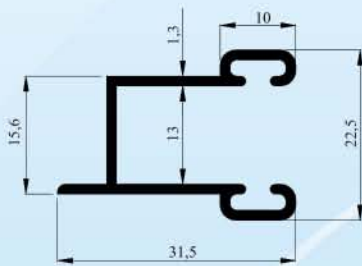

PANJUR PROFİLLERİ ROLLER SHUTTER PROFILES

Profil No : 2244
Gramaj : 0.259 kg/m
Çevre : 191 mm

Profil No : 2648
Gramaj : 0.268 kg/m
Çevre : 179 mm

Profil No : 3018
Gramaj : 0.283 kg/m
Çevre : 189 mm

Profil No : 3005
Gramaj : 0.293 kg/m
Çevre : 135 mm

Profil No : 3021
Gramaj : 0.207 kg/m
Çevre : 140 mm

Profil No : 3236
Gramaj : 0.175 kg/m
Çevre : 131 mm

Profil No : 3202
Gramaj : 0.341 kg/m
Çevre : 122 mm

Profil No : 3244
Gramaj : 0.311 kg/m
Çevre : 175 mm

Profil No : 3956
Gramaj : 0.262 kg/m
Çevre : 175 mm