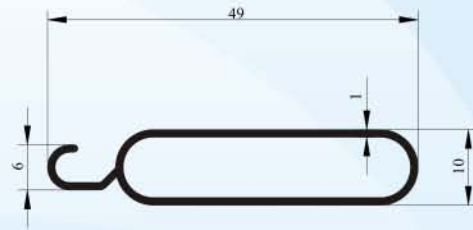

PANJUR PROFİLLERİ ROLLER SHUTTER PROFILES

Profil No : 2244
Gramaj : 0.259 kg/m
Çevre : 191 mm

Profil No : 2648
Gramaj : 0.268 kg/m
Çevre : 179 mm

Profil No : 3018
Gramaj : 0.283 kg/m
Çevre : 189 mm

Profil No : 3005
Gramaj : 0.293 kg/m
Çevre : 135 mm

Profil No : 3021
Gramaj : 0.207 kg/m
Çevre : 140 mm

Profil No : 3236
Gramaj : 0.175 kg/m
Çevre : 131 mm

Profil No : 3202
Gramaj : 0.341 kg/m
Çevre : 122 mm

Profil No : 3244
Gramaj : 0.311 kg/m
Çevre : 175 mm

Profil No : 3956
Gramaj : 0.262 kg/m
Çevre : 175 mm