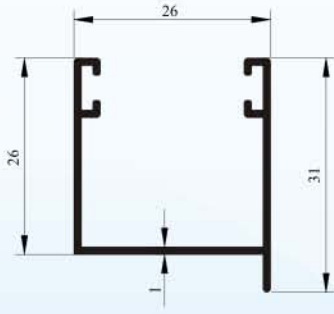

PANJUR PROFİLLERİ ROLLER SHUTTER PROFILES

Profil No : 2244
Gramaj : 0.259 kg/m
Çevre : 191 mm

Profil No : 2648
Gramaj : 0.268 kg/m
Çevre : 179 mm

Profil No : 3018
Gramaj : 0.283 kg/m
Çevre : 189 mm

Profil No : 3005
Gramaj : 0.293 kg/m
Çevre : 135 mm

Profil No : 3021
Gramaj : 0.207 kg/m
Çevre : 140 mm

Profil No : 3236
Gramaj : 0.175 kg/m
Çevre : 131 mm

Profil No : 3202
Gramaj : 0.341 kg/m
Çevre : 122 mm

Profil No : 3244
Gramaj : 0.311 kg/m
Çevre : 175 mm

Profil No : 3956
Gramaj : 0.262 kg/m
Çevre : 175 mm