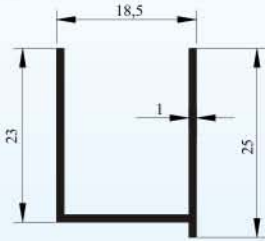

PANJUR PROFİLLERİ ROLLER SHUTTER PROFILES

Profil No : 2244
Gramaj : 0.259 kg/m
Çevre : 191 mm

Profil No : 2648
Gramaj : 0.268 kg/m
Çevre : 179 mm

Profil No : 3018
Gramaj : 0.283 kg/m
Çevre : 189 mm

Profil No : 3005
Gramaj : 0.293 kg/m
Çevre : 135 mm

Profil No : 3021
Gramaj : 0.207 kg/m
Çevre : 140 mm

Profil No : 3236
Gramaj : 0.175 kg/m
Çevre : 131 mm

Profil No : 3202
Gramaj : 0.341 kg/m
Çevre : 122 mm

Profil No : 3244
Gramaj : 0.311 kg/m
Çevre : 175 mm

Profil No : 3956
Gramaj : 0.262 kg/m
Çevre : 175 mm