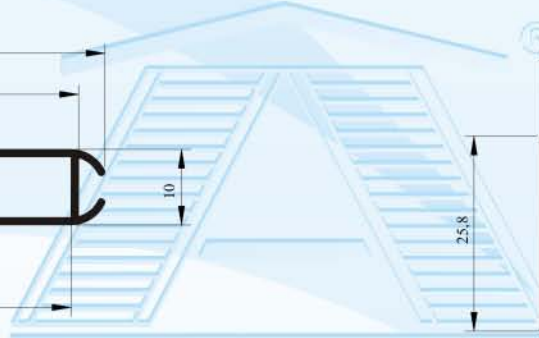

PANJUR PROFİLLERİ ROLLER SHUTTER PROFILES

Profil No : 2244
Gramaj : 0.259 kg/m
Çevre : 191 mm

Profil No : 2648
Gramaj : 0.268 kg/m
Çevre : 179 mm

Profil No : 3018
Gramaj : 0.283 kg/m
Çevre : 189 mm

Profil No : 3005
Gramaj : 0.293 kg/m
Çevre : 135 mm

Profil No : 3021
Gramaj : 0.207 kg/m
Çevre : 140 mm

Profil No : 3236
Gramaj : 0.175 kg/m
Çevre : 131 mm

Profil No : 3202
Gramaj : 0.341 kg/m
Çevre : 122 mm

Profil No : 3244
Gramaj : 0.311 kg/m
Çevre : 175 mm