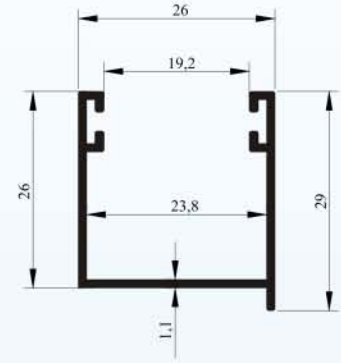

PANJUR PROFİLLERİ ROLLER SHUTTER PROFILES

Profil No : 2244
Gramaj : 0.259 kg/m
Çevre : 191 mm

Profil No : 2648
Gramaj : 0.268 kg/m
Çevre : 179 mm

Profil No : 3018
Gramaj : 0.283 kg/m
Çevre : 189 mm

Profil No : 3005
Gramaj : 0.293 kg/m
Çevre : 135 mm

Profil No : 3021
Gramaj : 0.207 kg/m
Çevre : 140 mm

Profil No : 3236
Gramaj : 0.175 kg/m
Çevre : 131 mm

Profil No : 3202
Gramaj : 0.341 kg/m
Çevre : 122 mm

Profil No : 3244
Gramaj : 0.311 kg/m
Çevre : 175 mm

Profil No : 3956
Gramaj : 0.262 kg/m
Çevre : 175 mm