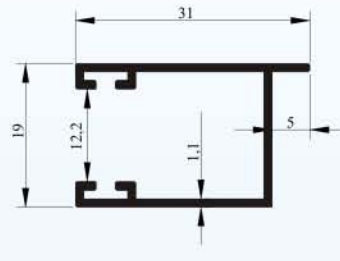

PANJUR PROFİLLERİ ROLLER SHUTTER PROFILES

Profil No : 2244
Gramaj : 0.259 kg/m
Çevre : 191 mm

Profil No : 2648
Gramaj : 0.268 kg/m
Çevre : 179 mm

Profil No : 3018
Gramaj : 0.283 kg/m
Çevre : 189 mm

Profil No : 3005
Gramaj : 0.293 kg/m
Çevre : 135 mm

Profil No : 3021
Gramaj : 0.207 kg/m
Çevre : 140 mm

Profil No : 3236
Gramaj : 0.175 kg/m
Çevre : 131 mm

Profil No : 3202
Gramaj : 0.341 kg/m
Çevre : 122 mm

Profil No : 3244
Gramaj : 0.311 kg/m
Çevre : 175 mm

Profil No : 3956
Gramaj : 0.262 kg/m
Çevre : 175 mm