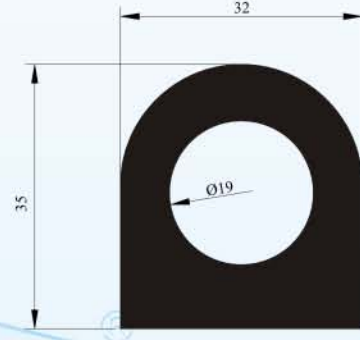

## RADYATÖR PROFİLLERİ RADIATOR PROFILES

Profil No : 3885  
Gramaj : 1.239 kg/m  
Çevre : 389 mm

Profil No : 3886  
Gramaj : 1.969 kg/m  
Çevre : 120 mm

ALPSAN