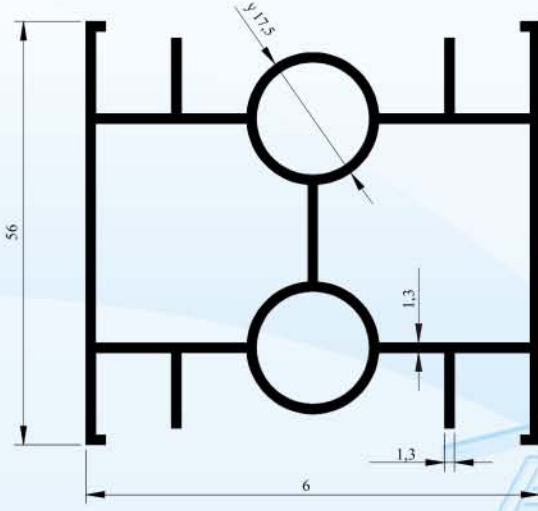

## RADYATÖR PROFİLLERİ RADIATOR PROFILES

Profil No : 3885  
Gramaj : 1.239 kg/m  
Çevre : 389 mm

Profil No : 3886  
Gramaj : 1.969 kg/m  
Çevre : 120 mm

ALPSAN