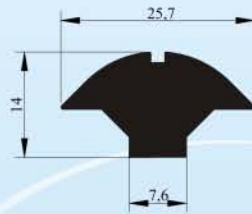

RAF PROFİLLER SHELF PROFILES

Profil No : 1925
Gramaj : 0.332 kg/m
Çevre : 154 mm

Profil No : 1926
Gramaj : 0.330 kg/m
Çevre : 153 mm

Profil No : 3072
Gramaj : 0.780 kg/m
Çevre : 232 mm

Profil No : 3119
Gramaj : 0.572 kg/m
Çevre : 269 mm

Profil No : 3117
Gramaj : 0.419 kg/m
Çevre : 185 mm

Profil No : 3955
Gramaj : 0.389 kg/m
Çevre : 152 mm

Profil No : 3950
Gramaj : 0.528 kg/m
Çevre : 67 mm