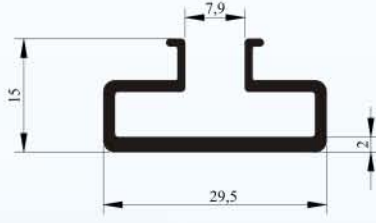

RAF PROFİLLER SHELF PROFILES

Profil No : 1925
Gramaj : 0.332 kg/m
Çevre : 154 mm

Profil No : 1926
Gramaj : 0.330 kg/m
Çevre : 153 mm

Profil No : 3072
Gramaj : 0.780 kg/m
Çevre : 232 mm

Profil No : 3119
Gramaj : 0.572 kg/m
Çevre : 269 mm

Profil No : 3117
Gramaj : 0.419 kg/m
Çevre : 185 mm

Profil No : 3955
Gramaj : 0.389 kg/m
Çevre : 152 mm

Profil No : 3950
Gramaj : 0.528 kg/m
Çevre : 67 mm