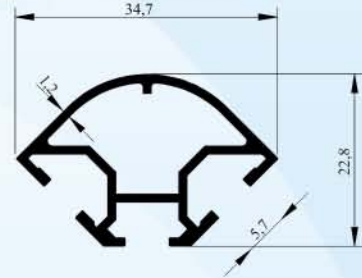

RAF PROFİLLER SHELF PROFILES

Profil No : 1925
Gramaj : 0.332 kg/m
Çevre : 154 mm

Profil No : 1926
Gramaj : 0.330 kg/m
Çevre : 153 mm

Profil No : 3072
Gramaj : 0.780 kg/m
Çevre : 232 mm

Profil No : 3119
Gramaj : 0.572 kg/m
Çevre : 269 mm

Profil No : 3117
Gramaj : 0.419 kg/m
Çevre : 185 mm

Profil No : 3955
Gramaj : 0.389 kg/m
Çevre : 152 mm

Profil No : 3950
Gramaj : 0.528 kg/m
Çevre : 67 mm