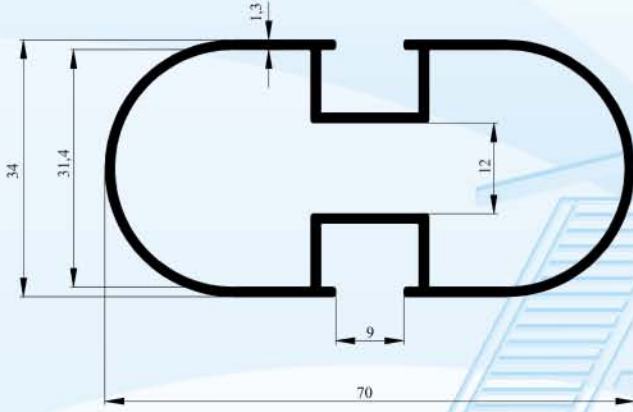

RAF PROFİLLER SHELF PROFILES

Profil No : 1925
Gramaj : 0.332 kg/m
Çevre : 154 mm

Profil No : 1926
Gramaj : 0.330 kg/m
Çevre : 153 mm

Profil No : 3072
Gramaj : 0.780 kg/m
Çevre : 232 mm

Profil No : 3119
Gramaj : 0.572 kg/m
Çevre : 269 mm

Profil No : 3117
Gramaj : 0.419 kg/m
Çevre : 185 mm

Profil No : 3955
Gramaj : 0.389 kg/m
Çevre : 152 mm

Profil No : 3950
Gramaj : 0.528 kg/m
Çevre : 67 mm