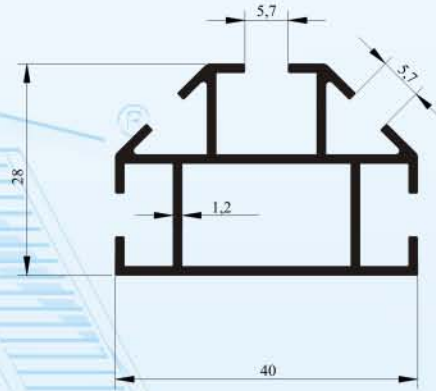

RAF PROFİLLER SHELF PROFILES

Profil No : 1925
Gramaj : 0.332 kg/m
Çevre : 154 mm

Profil No : 1926
Gramaj : 0.330 kg/m
Çevre : 153 mm

Profil No : 3072
Gramaj : 0.780 kg/m
Çevre : 232 mm

Profil No : 3119
Gramaj : 0.572 kg/m
Çevre : 269 mm

Profil No : 3117
Gramaj : 0.419 kg/m
Çevre : 185 mm

Profil No : 3955
Gramaj : 0.389 kg/m
Çevre : 152 mm

Profil No : 3950
Gramaj : 0.528 kg/m
Çevre : 67 mm