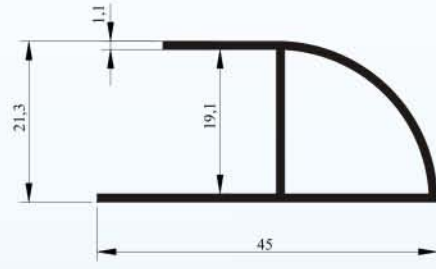

RAF PROFİLLER SHELF PROFILES

Profil No : 1925
Gramaj : 0.332 kg/m
Çevre : 154 mm

Profil No : 1926
Gramaj : 0.330 kg/m
Çevre : 153 mm

Profil No : 3072
Gramaj : 0.780 kg/m
Çevre : 232 mm

Profil No : 3119
Gramaj : 0.572 kg/m
Çevre : 269 mm

Profil No : 3117
Gramaj : 0.419 kg/m
Çevre : 185 mm

Profil No : 3955
Gramaj : 0.389 kg/m
Çevre : 152 mm

Profil No : 3950
Gramaj : 0.528 kg/m
Çevre : 67 mm