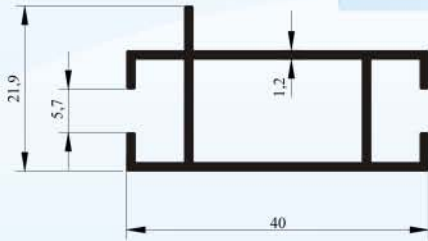

RAF PROFİLLER SHELF PROFILES

Profil No : 1925
Gramaj : 0.332 kg/m
Çevre : 154 mm

Profil No : 1926
Gramaj : 0.330 kg/m
Çevre : 153 mm

Profil No : 3072
Gramaj : 0.780 kg/m
Çevre : 232 mm

Profil No : 3119
Gramaj : 0.572 kg/m
Çevre : 269 mm

Profil No : 3117
Gramaj : 0.419 kg/m
Çevre : 185 mm

Profil No : 3955
Gramaj : 0.389 kg/m
Çevre : 152 mm

Profil No : 3950
Gramaj : 0.528 kg/m
Çevre : 67 mm