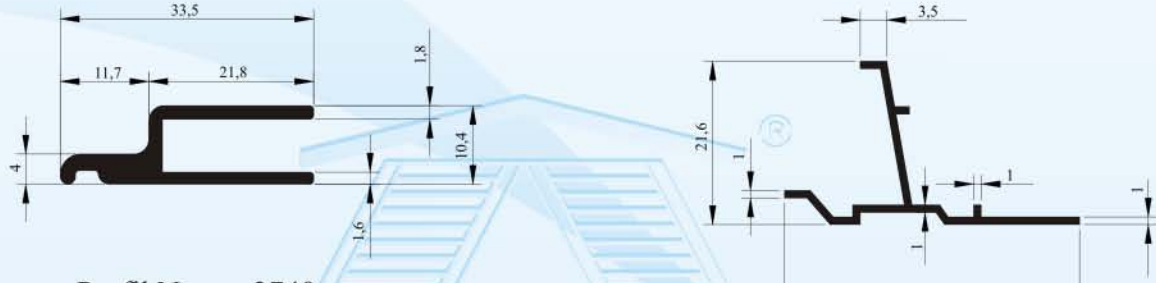

Profil No : 3728
Gramaj : 1.818 kg/m
Çevre : 102 mm

SOĞUTMA PROFİLLERİ HEAT SINK PROFILES

Profil No : 3738
Gramaj : 0.089 kg/m
Çevre : 52 mm

Profil No : 3739
Gramaj : 0.153 kg/m
Çevre : 85 mm

Profil No : 3740
Gramaj : 0.340 kg/m
Çevre : 126 mm