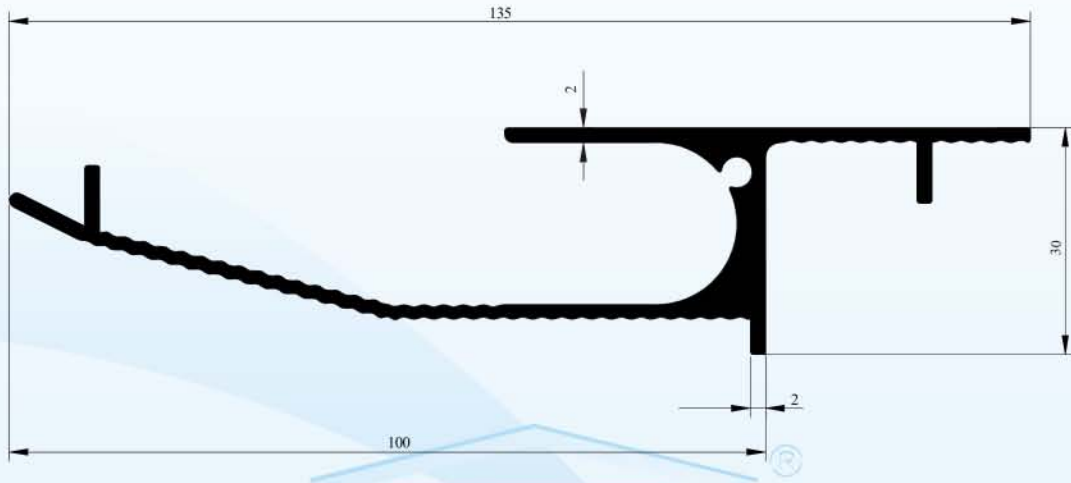

SOĞUTMA PROFİLLERİ HEAT SINK PROFILES

Profil No : 2890
Gramaj : 1.307 kg/m
Çevre : 431 mm