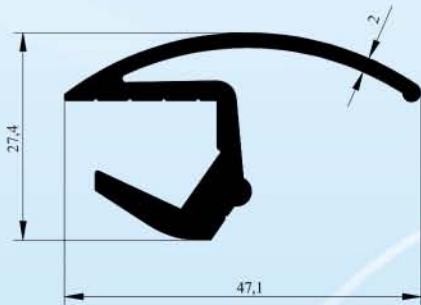

SOĞUTMA PROFİLLERİ HEAT SINK PROFILES

Profil No : 2200
Gramaj : 1.826 kg/m
Çevre : 518 mm

Profil No : 2203
Gramaj : 2.522 kg/m
Çevre : 631 mm

Profil No : 2201
Gramaj : 3.321 kg/m
Çevre : 629 mm

Profil No : 2700
Gramaj : 1.435 kg/m
Çevre : 273 mm

Profil No : 2202
Gramaj : 9.562 kg/m
Çevre : 1378 mm

SOĞUTMA PROFİLLERİ HEAT SINK PROFILES

Profil No : 2702
Gramaj : 0.429 kg/m
Çevre : 172 mm

Profil No : 2701
Gramaj : 1.043 kg/m
Çevre : 465 mm

Profil No : 2703
Gramaj : 1.248 kg/m
Çevre : 447 mm

Profil No : 2704
Gramaj : 0.959 kg/m
Çevre : 176 mm

Profil No : 2705
Gramaj : 0.620 kg/m
Çevre : 110 mm

Profil No : 2706
Gramaj : 0.694 kg/m
Çevre : 203 mm

Profil No : 2707
Gramaj : 0.392 kg/m
Çevre : 153 mm