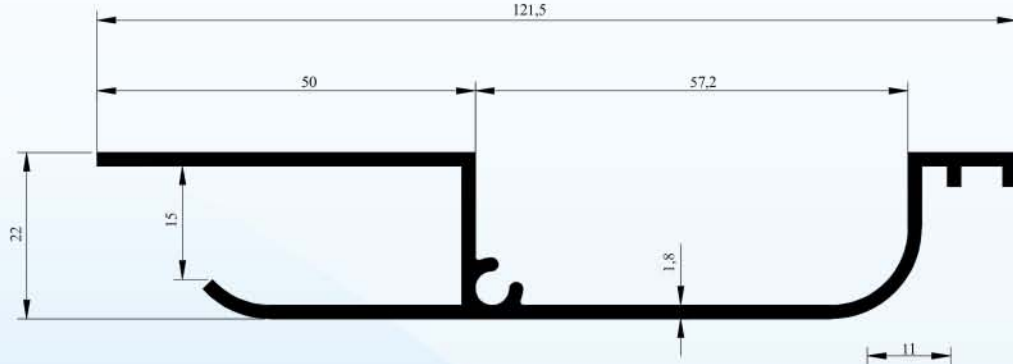

SOĞUTMA PROFİLLERİ HEAT SINK PROFILES