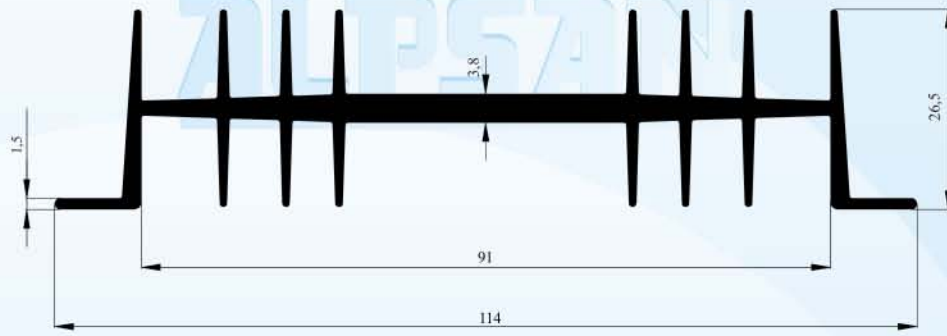

SOĞUTMA PROFİLLERİ HEAT SINK PROFILES