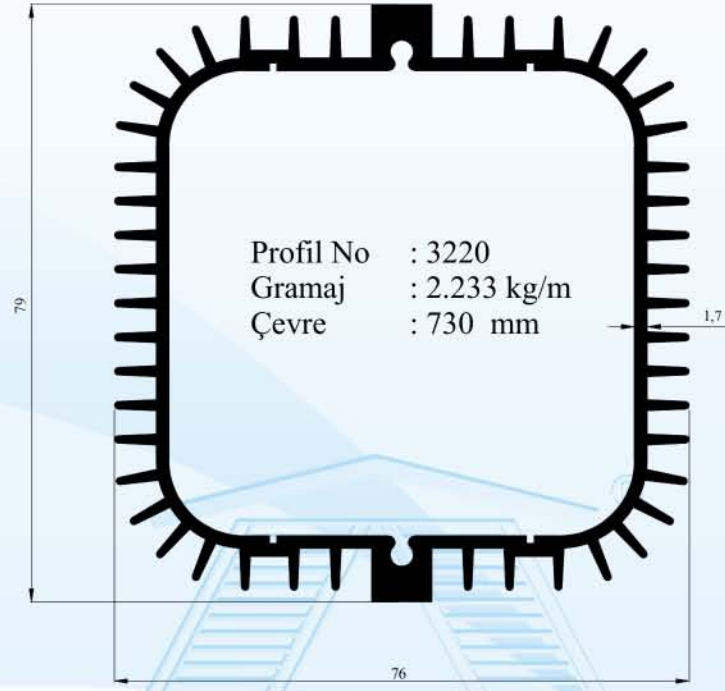

SOĞUTMA PROFİLLERİ HEAT SINK PROFILES

Profil No : 2708
Gramaj : 0.711 kg/m
Çevre : 207 mm

Profil No : 2709
Gramaj : 0.271 kg/m
Çevre : 62 mm

Profil No : 2727
Gramaj : 1.169 kg/m
Çevre : 534 mm

Profil No : 2764
Gramaj : 0.273 kg/m
Çevre : 152 mm

Profil No : 2819
Gramaj : 1.117 kg/m
Çevre : 295 mm

SOĞUTMA PROFİLLERİ HEAT SINK PROFILES

Profil No : 2890
Gramaj : 1.307 kg/m
Çevre : 431 mm

Profil No : 2919
Gramaj : 5.682 kg/m
Çevre : 944 mm

Profil No : 3054
Gramaj : 0.147 kg/m
Çevre : 74 mm

Profil No : 3200
Gramaj : 0.552 kg/m
Çevre : 290 mm

SOĞUTMA PROFİLLERİ HEAT SINK PROFILES

SOĞUTMA PROFİLLERİ HEAT SINK PROFILES

Profil No : 3695
Gramaj : 0.997 kg/m
Çevre : 406 mm

Profil No : 3696
Gramaj : 1.483 kg/m
Çevre : 608 mm