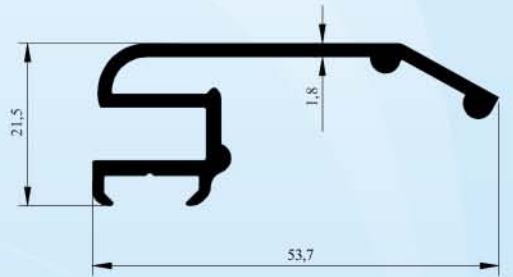

SOĞUTMA PROFİLLERİ HEAT SINK PROFILES