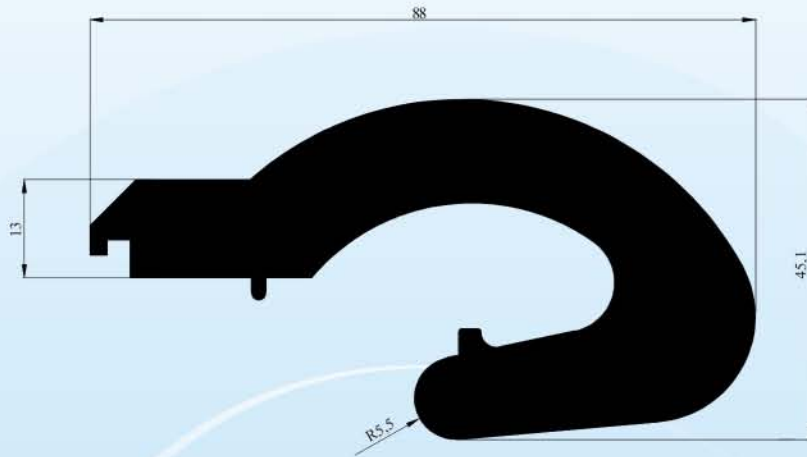

Profil No : 3893
Gramaj : 4.899 kg/m
Çevre : 294 mm