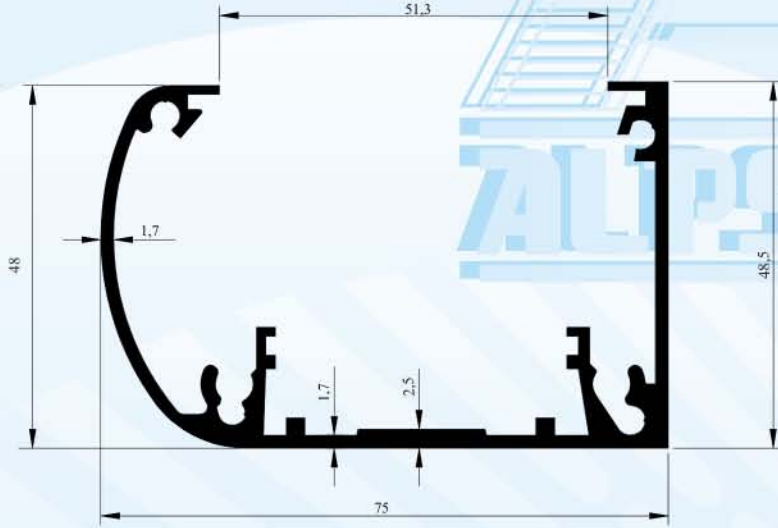

SOĞUTMA PROFİLLERİ HEAT SINK PROFILES

Profil No : 2200
Gramaj : 1.826 kg/m
Çevre : 518 mm

Profil No : 2203
Gramaj : 2.522 kg/m
Çevre : 631 mm

Profil No : 2201
Gramaj : 3.321 kg/m
Çevre : 629 mm

Profil No : 2700
Gramaj : 1.435 kg/m
Çevre : 273 mm

Profil No : 2202
Gramaj : 9.562 kg/m
Çevre : 1378 mm

SOĞUTMA PROFİLLERİ HEAT SINK PROFILES

Profil No : 2702
Gramaj : 0.429 kg/m
Çevre : 172 mm

Profil No : 2701
Gramaj : 1.043 kg/m
Çevre : 465 mm

Profil No : 2703
Gramaj : 1.248 kg/m
Çevre : 447 mm

Profil No : 2704
Gramaj : 0.959 kg/m
Çevre : 176 mm

Profil No : 2705
Gramaj : 0.620 kg/m
Çevre : 110 mm

Profil No : 2706
Gramaj : 0.694 kg/m
Çevre : 203 mm

Profil No : 2707
Gramaj : 0.392 kg/m
Çevre : 153 mm