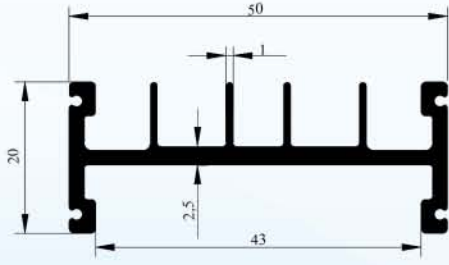

SOĞUTMA PROFİLLERİ HEAT SINK PROFILES

Profil No : 3780
Gramaj : 0.650 kg/m
Çevre : 261 mm