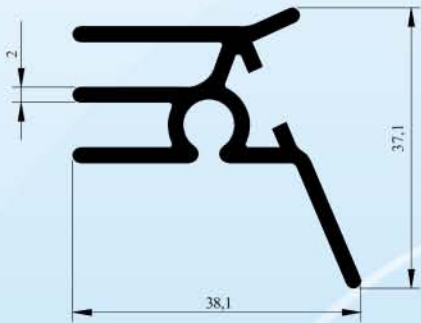

Profil No : 3758
Gramaj : 0.675 kg/m
Çevre : 241 mm