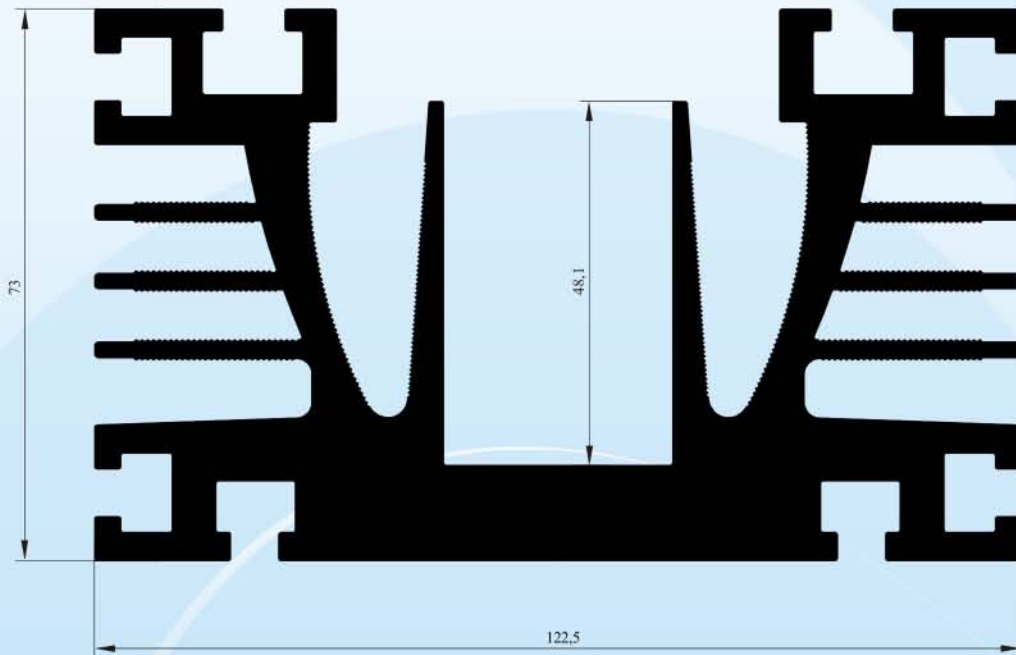

SOĞUTMA PROFİLLERİ HEAT SINK PROFILES

Profil No : 2200
Gramaj : 1.826 kg/m
Çevre : 518 mm

Profil No : 2203
Gramaj : 2.522 kg/m
Çevre : 631 mm

Profil No : 2201
Gramaj : 3.321 kg/m
Çevre : 629 mm

Profil No : 2700
Gramaj : 1.435 kg/m
Çevre : 273 mm