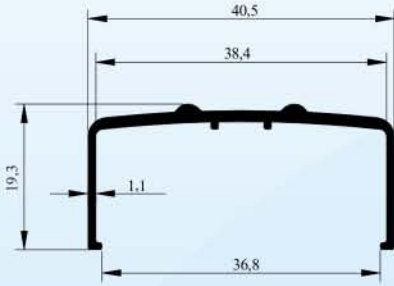

Profil No : 2202
Gramaj : 9.562 kg/m
Çevre : 1378 mm

SOĞUTMA PROFİLLERİ HEAT SINK PROFILES

Profil No : 2702
Gramaj : 0.429 kg/m
Çevre : 172 mm

Profil No : 2701
Gramaj : 1.043 kg/m
Çevre : 465 mm

Profil No : 2703
Gramaj : 1.248 kg/m
Çevre : 447 mm

Profil No : 2704
Gramaj : 0.959 kg/m
Çevre : 176 mm

Profil No : 2705
Gramaj : 0.620 kg/m
Çevre : 110 mm

Profil No : 2706
Gramaj : 0.694 kg/m
Çevre : 203 mm

Profil No : 2707
Gramaj : 0.392 kg/m
Çevre : 153 mm

SOĞUTMA PROFİLLERİ HEAT SINK PROFILES

Profil No : 2708
Gramaj : 0.711 kg/m
Çevre : 207 mm

Profil No : 2709
Gramaj : 0.271 kg/m
Çevre : 62 mm

Profil No : 2727
Gramaj : 1.169 kg/m
Çevre : 534 mm

Profil No : 2764
Gramaj : 0.273 kg/m
Çevre : 152 mm

Profil No : 2819
Gramaj : 1.117 kg/m
Çevre : 295 mm

SOĞUTMA PROFİLLERİ HEAT SINK PROFILES

Profil No : 2890
Gramaj : 1.307 kg/m
Çevre : 431 mm

Profil No : 2919
Gramaj : 5.682 kg/m
Çevre : 944 mm

Profil No : 3054
Gramaj : 0.147 kg/m
Çevre : 74 mm