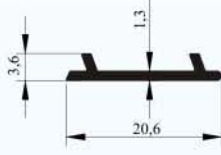

Profil No : 3711
Gramaj : 0.262 kg/m
Çevre : 195 mm

Profil No : 3715
Gramaj : 1.118 kg/m
Çevre : 336 mm

Profil No : 3726
Gramaj : 1.036 kg/m
Çevre : 439 mm

Profil No : 3727
Gramaj : 3.791 kg/m
Çevre : 158 mm

Profil No : 3728
Gramaj : 1.818 kg/m
Çevre : 102 mm

SOĞUTMA PROFİLLERİ HEAT SINK PROFILES

Profil No : 3738
Gramaj : 0.089 kg/m
Çevre : 52 mm

Profil No : 3739
Gramaj : 0.153 kg/m
Çevre : 85 mm

Profil No : 3740
Gramaj : 0.340 kg/m
Çevre : 126 mm