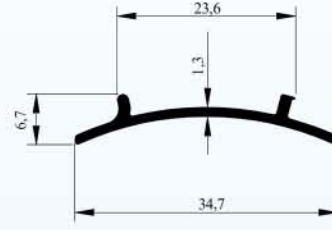

Profil No : 3701
Gramaj : 0.921 kg/m
Çevre : 284 mm

Profil No : 3708
Gramaj : 0.555 kg/m
Çevre : 404 mm

Profil No : 3709
Gramaj : 0.617 kg/m
Çevre : 282 mm

SOĞUTMA PROFİLLERİ HEAT SINK PROFILES

Profil No : 3710
Gramaj : 0.818 kg/m
Çevre : 292 mm

Profil No : 3711
Gramaj : 0.262 kg/m
Çevre : 195 mm

Profil No : 3715
Gramaj : 1.118 kg/m
Çevre : 336 mm

Profil No : 3726
Gramaj : 1.036 kg/m
Çevre : 439 mm

Profil No : 3727
Gramaj : 3.791 kg/m
Çevre : 158 mm

Profil No : 3728
Gramaj : 1.818 kg/m
Çevre : 102 mm

SOĞUTMA PROFİLLERİ HEAT SINK PROFILES

Profil No : 3738
Gramaj : 0.089 kg/m
Çevre : 52 mm

Profil No : 3739
Gramaj : 0.153 kg/m
Çevre : 85 mm

Profil No : 3740
Gramaj : 0.340 kg/m
Çevre : 126 mm

Profil No : 4034
Gramaj : 0.539 kg/m
Çevre : 223 mm