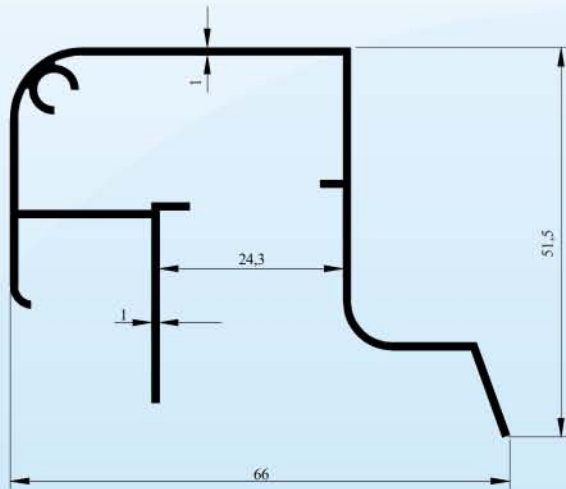

Profil No : 3697
Gramaj : 1.782 kg/m
Çevre : 727 mm

SOĞUTMA PROFİLLERİ HEAT SINK PROFILES

Profil No : 3698
Gramaj : 0.534 kg/m
Çevre : 262 mm

Profil No : 3699
Gramaj : 1.447 kg/m
Çevre : 287 mm

Profil No : 3700
Gramaj : 1.485 kg/m
Çevre : 366 mm

Profil No : 3701
Gramaj : 0.921 kg/m
Çevre : 284 mm

Profil No : 3708
Gramaj : 0.555 kg/m
Çevre : 404 mm

Profil No : 3709
Gramaj : 0.617 kg/m
Çevre : 282 mm

SOĞUTMA PROFİLLERİ HEAT SINK PROFILES

Profil No : 3710
Gramaj : 0.818 kg/m
Çevre : 292 mm