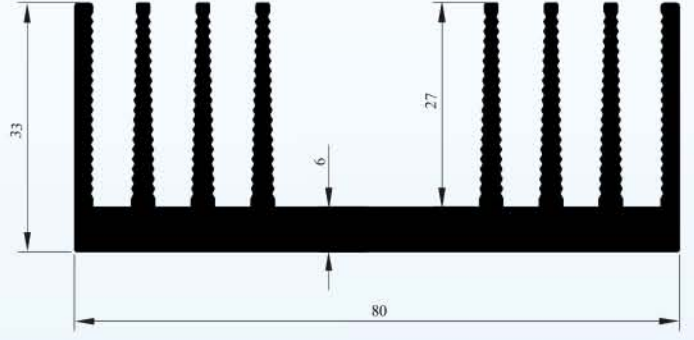

SOĞUTMA PROFİLLERİ HEAT SINK PROFILES

Profil No : 2200
Gramaj : 1.826 kg/m
Çevre : 518 mm

Profil No : 2203
Gramaj : 2.522 kg/m
Çevre : 631 mm

Profil No : 2201
Gramaj : 3.321 kg/m
Çevre : 629 mm

Profil No : 2700
Gramaj : 1.435 kg/m
Çevre : 273 mm