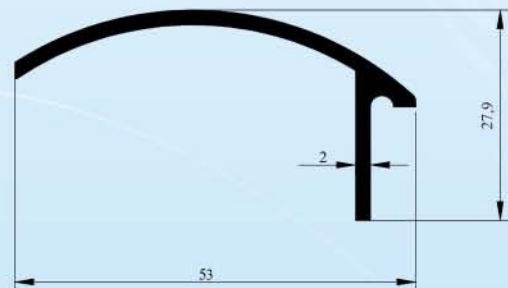

SOĞUTMA PROFİLLERİ HEAT SINK PROFILES

Profil No : 2200
Gramaj : 1.826 kg/m
Çevre : 518 mm

Profil No : 2203
Gramaj : 2.522 kg/m
Çevre : 631 mm

Profil No : 2201
Gramaj : 3.321 kg/m
Çevre : 629 mm

Profil No : 2700
Gramaj : 1.435 kg/m
Çevre : 273 mm

Profil No : 2202
Gramaj : 9.562 kg/m
Çevre : 1378 mm

SOĞUTMA PROFİLLERİ HEAT SINK PROFILES

Profil No : 2702
Gramaj : 0.429 kg/m
Çevre : 172 mm

Profil No : 2701
Gramaj : 1.043 kg/m
Çevre : 465 mm

Profil No : 2703
Gramaj : 1.248 kg/m
Çevre : 447 mm

Profil No : 2704
Gramaj : 0.959 kg/m
Çevre : 176 mm

Profil No : 2705
Gramaj : 0.620 kg/m
Çevre : 110 mm

Profil No : 2706
Gramaj : 0.694 kg/m
Çevre : 203 mm

Profil No : 2707
Gramaj : 0.392 kg/m
Çevre : 153 mm