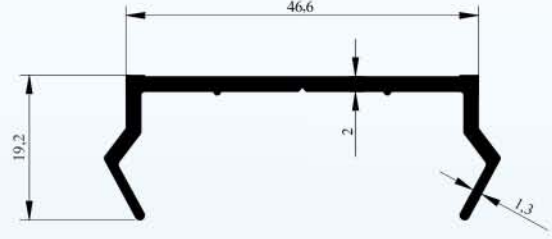

SOĞUTMA PROFİLLERİ HEAT SINK PROFILES

Profil No : 2200
Gramaj : 1.826 kg/m
Çevre : 518 mm

Profil No : 2203
Gramaj : 2.522 kg/m
Çevre : 631 mm

Profil No : 2201
Gramaj : 3.321 kg/m
Çevre : 629 mm

Profil No : 2700
Gramaj : 1.435 kg/m
Çevre : 273 mm

Profil No : 2202
Gramaj : 9.562 kg/m
Çevre : 1378 mm

SOĞUTMA PROFİLLERİ HEAT SINK PROFILES

Profil No : 2702
Gramaj : 0.429 kg/m
Çevre : 172 mm

Profil No : 2701
Gramaj : 1.043 kg/m
Çevre : 465 mm

Profil No : 2703
Gramaj : 1.248 kg/m
Çevre : 447 mm

Profil No : 2704
Gramaj : 0.959 kg/m
Çevre : 176 mm

Profil No : 2705
Gramaj : 0.620 kg/m
Çevre : 110 mm

Profil No : 2706
Gramaj : 0.694 kg/m
Çevre : 203 mm

Profil No : 2707
Gramaj : 0.392 kg/m
Çevre : 153 mm