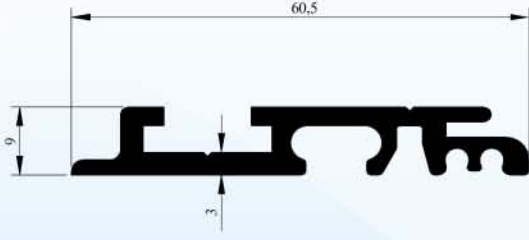

Profil No : 2202
Gramaj : 9.562 kg/m
Çevre : 1378 mm

SOĞUTMA PROFİLLERİ HEAT SINK PROFILES

Profil No : 2702
Gramaj : 0.429 kg/m
Çevre : 172 mm

Profil No : 2701
Gramaj : 1.043 kg/m
Çevre : 465 mm

Profil No : 2703
Gramaj : 1.248 kg/m
Çevre : 447 mm

Profil No : 2704
Gramaj : 0.959 kg/m
Çevre : 176 mm

Profil No : 2705
Gramaj : 0.620 kg/m
Çevre : 110 mm

Profil No : 2706
Gramaj : 0.694 kg/m
Çevre : 203 mm

Profil No : 2707
Gramaj : 0.392 kg/m
Çevre : 153 mm

SOĞUTMA PROFİLLERİ HEAT SINK PROFILES

Profil No : 2708
Gramaj : 0.711 kg/m
Çevre : 207 mm

Profil No : 2709
Gramaj : 0.271 kg/m
Çevre : 62 mm

Profil No : 2727
Gramaj : 1.169 kg/m
Çevre : 534 mm

Profil No : 2764
Gramaj : 0.273 kg/m
Çevre : 152 mm