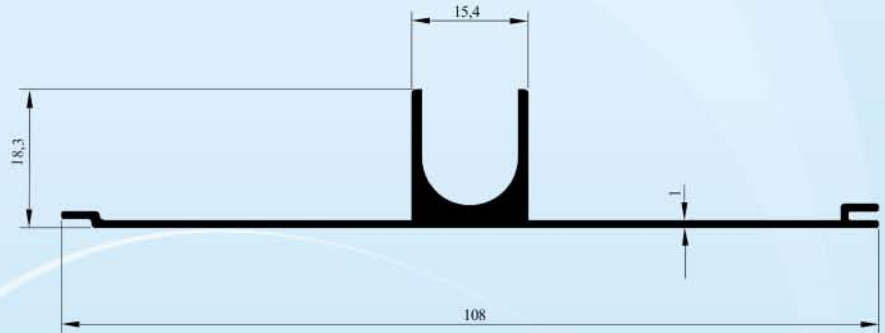

SOĞUTMA PROFİLLERİ HEAT SINK PROFILES

Profil No : 2708
Gramaj : 0.711 kg/m
Çevre : 207 mm

Profil No : 2709
Gramaj : 0.271 kg/m
Çevre : 62 mm

Profil No : 2727
Gramaj : 1.169 kg/m
Çevre : 534 mm

Profil No : 2764
Gramaj : 0.273 kg/m
Çevre : 152 mm

Profil No : 2819
Gramaj : 1.117 kg/m
Çevre : 295 mm

SOĞUTMA PROFİLLERİ HEAT SINK PROFILES

Profil No : 2890
Gramaj : 1.307 kg/m
Çevre : 431 mm

Profil No : 2919
Gramaj : 5.682 kg/m
Çevre : 944 mm

Profil No : 3054
Gramaj : 0.147 kg/m
Çevre : 74 mm