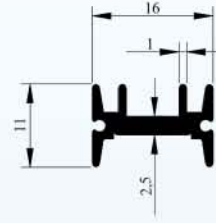

Profil No : 3782
Gramaj : 0.185 kg/m
Çevre : 89 mm