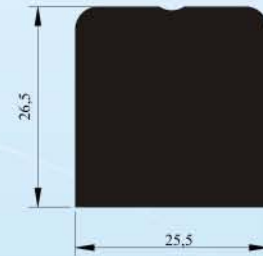

Profil No : 3701
Gramaj : 0.921 kg/m
Çevre : 284 mm

Profil No : 3708
Gramaj : 0.555 kg/m
Çevre : 404 mm

Profil No : 3709
Gramaj : 0.617 kg/m
Çevre : 282 mm

SOĞUTMA PROFİLLERİ HEAT SINK PROFILES

Profil No : 3710
Gramaj : 0.818 kg/m
Çevre : 292 mm

Profil No : 3711
Gramaj : 0.262 kg/m
Çevre : 195 mm

Profil No : 3715
Gramaj : 1.118 kg/m
Çevre : 336 mm

Profil No : 3726
Gramaj : 1.036 kg/m
Çevre : 439 mm

Profil No : 3727
Gramaj : 3.791 kg/m
Çevre : 158 mm

Profil No : 3728
Gramaj : 1.818 kg/m
Çevre : 102 mm

SOĞUTMA PROFİLLERİ HEAT SINK PROFILES

Profil No : 3738
Gramaj : 0.089 kg/m
Çevre : 52 mm

Profil No : 3739
Gramaj : 0.153 kg/m
Çevre : 85 mm

Profil No : 3740
Gramaj : 0.340 kg/m
Çevre : 126 mm