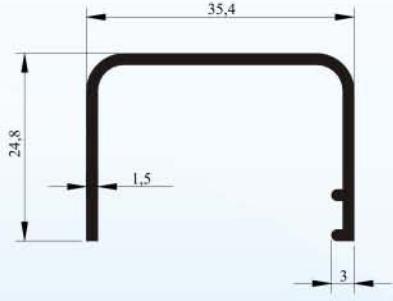

Profil No : 3697
Gramaj : 1.782 kg/m
Çevre : 727 mm

SOĞUTMA PROFİLLERİ HEAT SINK PROFILES

Profil No : 3698
Gramaj : 0.534 kg/m
Çevre : 262 mm

Profil No : 3699
Gramaj : 1.447 kg/m
Çevre : 287 mm

Profil No : 3700
Gramaj : 1.485 kg/m
Çevre : 366 mm

Profil No : 3701
Gramaj : 0.921 kg/m
Çevre : 284 mm

Profil No : 3708
Gramaj : 0.555 kg/m
Çevre : 404 mm

Profil No : 3709
Gramaj : 0.617 kg/m
Çevre : 282 mm

SOĞUTMA PROFİLLERİ HEAT SINK PROFILES

Profil No : 3710
Gramaj : 0.818 kg/m
Çevre : 292 mm

Profil No : 3711
Gramaj : 0.262 kg/m
Çevre : 195 mm

Profil No : 3715
Gramaj : 1.118 kg/m
Çevre : 336 mm

Profil No : 3726
Gramaj : 1.036 kg/m
Çevre : 439 mm

Profil No : 3727
Gramaj : 3.791 kg/m
Çevre : 158 mm

Profil No : 4034
Gramaj : 0.539 kg/m
Çevre : 223 mm