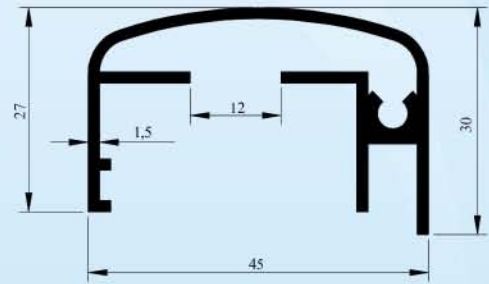

Profil No : 3709
Gramaj : 0.617 kg/m
Çevre : 282 mm