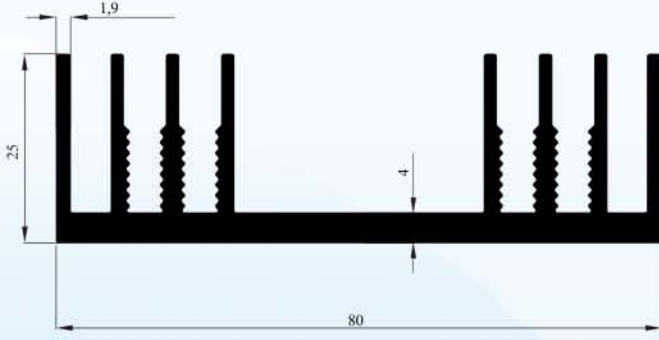

SOĞUTMA PROFİLLERİ HEAT SINK PROFILES

Profil No : 2200
Gramaj : 1.826 kg/m
Çevre : 518 mm

Profil No : 2203
Gramaj : 2.522 kg/m
Çevre : 631 mm

Profil No : 2201
Gramaj : 3.321 kg/m
Çevre : 629 mm

Profil No : 2700
Gramaj : 1.435 kg/m
Çevre : 273 mm