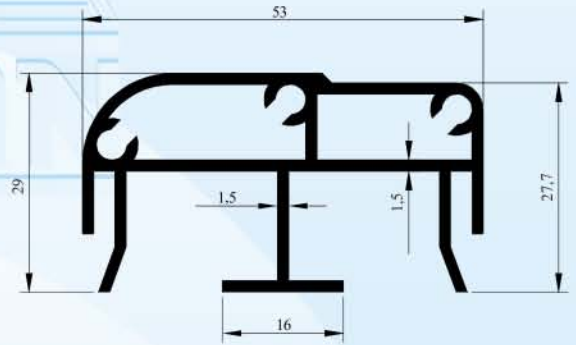

Profil No : 3200
Gramaj : 0.552 kg/m
Çevre : 290 mm

SOĞUTMA PROFİLLERİ HEAT SINK PROFILES

SOĞUTMA PROFİLLERİ HEAT SINK PROFILES

Profil No : 3695
Gramaj : 0.997 kg/m
Çevre : 406 mm

Profil No : 3696
Gramaj : 1.483 kg/m
Çevre : 608 mm

Profil No : 3697
Gramaj : 1.782 kg/m
Çevre : 727 mm

SOĞUTMA PROFİLLERİ HEAT SINK PROFILES

Profil No : 3698
Gramaj : 0.534 kg/m
Çevre : 262 mm

Profil No : 3699
Gramaj : 1.447 kg/m
Çevre : 287 mm

Profil No : 3700
Gramaj : 1.485 kg/m
Çevre : 366 mm

Profil No : 3701
Gramaj : 0.921 kg/m
Çevre : 284 mm

Profil No : 3708
Gramaj : 0.555 kg/m
Çevre : 404 mm

Profil No : 3709
Gramaj : 0.617 kg/m
Çevre : 282 mm

SOĞUTMA PROFİLLERİ HEAT SINK PROFILES

Profil No : 3710
Gramaj : 0.818 kg/m
Çevre : 292 mm