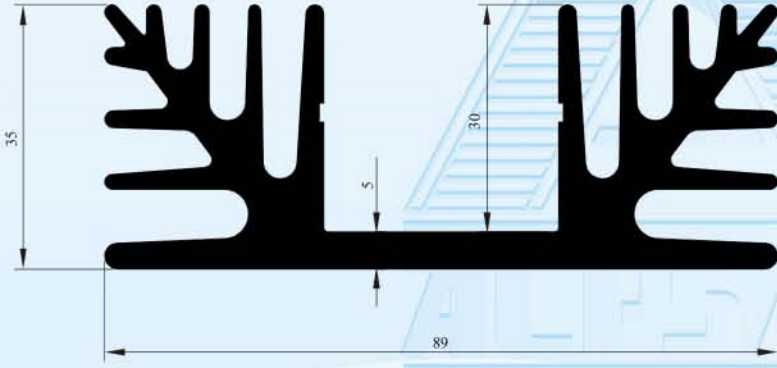

SOĞUTMA PROFİLLERİ HEAT SINK PROFILES

Profil No : 2200
Gramaj : 1.826 kg/m
Çevre : 518 mm

Profil No : 2203
Gramaj : 2.522 kg/m
Çevre : 631 mm

Profil No : 2201
Gramaj : 3.321 kg/m
Çevre : 629 mm

Profil No : 2700
Gramaj : 1.435 kg/m
Çevre : 273 mm

Profil No : 2202
Gramaj : 9.562 kg/m
Çevre : 1378 mm

SOĞUTMA PROFİLLERİ HEAT SINK PROFILES

Profil No : 2702
Gramaj : 0.429 kg/m
Çevre : 172 mm

Profil No : 2701
Gramaj : 1.043 kg/m
Çevre : 465 mm

Profil No : 2703
Gramaj : 1.248 kg/m
Çevre : 447 mm

Profil No : 2704
Gramaj : 0.959 kg/m
Çevre : 176 mm

Profil No : 2705
Gramaj : 0.620 kg/m
Çevre : 110 mm

Profil No : 2706
Gramaj : 0.694 kg/m
Çevre : 203 mm

Profil No : 2707
Gramaj : 0.392 kg/m
Çevre : 153 mm