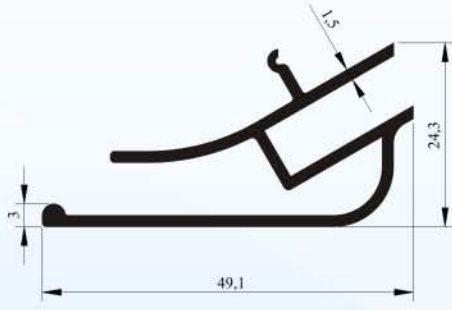

Profil No : 2819
Gramaj : 1.117 kg/m
Çevre : 295 mm

SOĞUTMA PROFİLLERİ HEAT SINK PROFILES

Profil No : 2890
Gramaj : 1.307 kg/m
Çevre : 431 mm

Profil No : 2919
Gramaj : 5.682 kg/m
Çevre : 944 mm

Profil No : 3054
Gramaj : 0.147 kg/m
Çevre : 74 mm

Profil No : 3200
Gramaj : 0.552 kg/m
Çevre : 290 mm

SOĞUTMA PROFİLLERİ HEAT SINK PROFILES

SOĞUTMA PROFİLLERİ HEAT SINK PROFILES

Profil No : 3695
Gramaj : 0.997 kg/m
Çevre : 406 mm

Profil No : 3696
Gramaj : 1.483 kg/m
Çevre : 608 mm

Profil No : 3697
Gramaj : 1.782 kg/m
Çevre : 727 mm

SOĞUTMA PROFİLLERİ HEAT SINK PROFILES

Profil No : 3698
Gramaj : 0.534 kg/m
Çevre : 262 mm

Profil No : 3699
Gramaj : 1.447 kg/m
Çevre : 287 mm

Profil No : 3700
Gramaj : 1.485 kg/m
Çevre : 366 mm