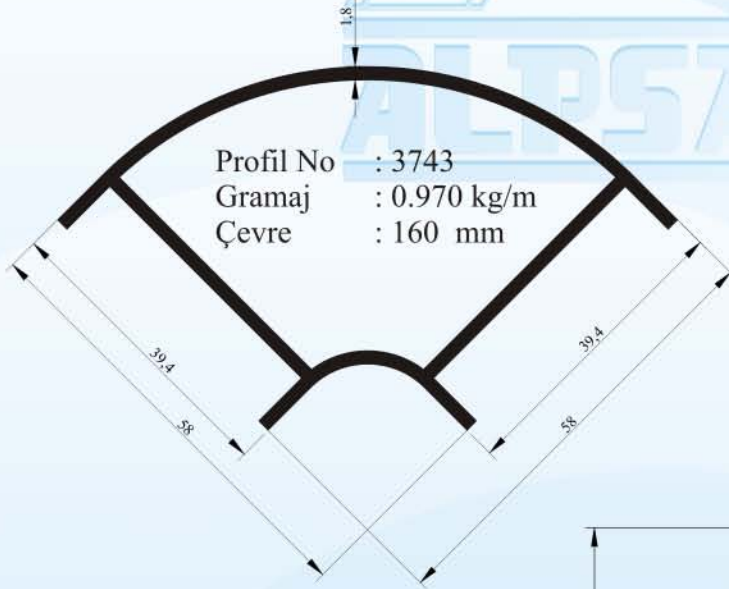

Profil No : 3711
Gramaj : 0.262 kg/m
Çevre : 195 mm

Profil No : 3715
Gramaj : 1.118 kg/m
Çevre : 336 mm

Profil No : 3726
Gramaj : 1.036 kg/m
Çevre : 439 mm

Profil No : 3727
Gramaj : 3.791 kg/m
Çevre : 158 mm

Profil No : 3728
Gramaj : 1.818 kg/m
Çevre : 102 mm

SOĞUTMA PROFİLLERİ HEAT SINK PROFILES

Profil No : 3738
Gramaj : 0.089 kg/m
Çevre : 52 mm

Profil No : 3739
Gramaj : 0.153 kg/m
Çevre : 85 mm

Profil No : 3740
Gramaj : 0.340 kg/m
Çevre : 126 mm

Profil No : 3741
Gramaj : 0.186 kg/m
Çevre : 138 mm

Profil No : 3743
Gramaj : 0.970 kg/m
Çevre : 160 mm

Profil No : 3757
Gramaj : 0.154 kg/m
Çevre : 97 mm

Profil No : 3758
Gramaj : 0.675 kg/m
Çevre : 241 mm

Profil No : 4034
Gramaj : 0.539 kg/m
Çevre : 223 mm