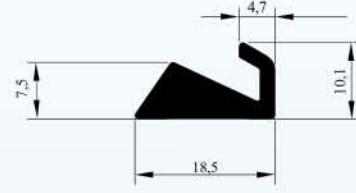

Profil No : 2202
Gramaj : 9.562 kg/m
Çevre : 1378 mm

SOĞUTMA PROFİLLERİ HEAT SINK PROFILES

Profil No : 2702
Gramaj : 0.429 kg/m
Çevre : 172 mm

Profil No : 2701
Gramaj : 1.043 kg/m
Çevre : 465 mm

Profil No : 2703
Gramaj : 1.248 kg/m
Çevre : 447 mm

Profil No : 2704
Gramaj : 0.959 kg/m
Çevre : 176 mm

Profil No : 2705
Gramaj : 0.620 kg/m
Çevre : 110 mm

Profil No : 2706
Gramaj : 0.694 kg/m
Çevre : 203 mm

Profil No : 2707
Gramaj : 0.392 kg/m
Çevre : 153 mm

SOĞUTMA PROFİLLERİ HEAT SINK PROFILES

Profil No : 2708
Gramaj : 0.711 kg/m
Çevre : 207 mm

Profil No : 2709
Gramaj : 0.271 kg/m
Çevre : 62 mm

Profil No : 2727
Gramaj : 1.169 kg/m
Çevre : 534 mm

Profil No : 2764
Gramaj : 0.273 kg/m
Çevre : 152 mm