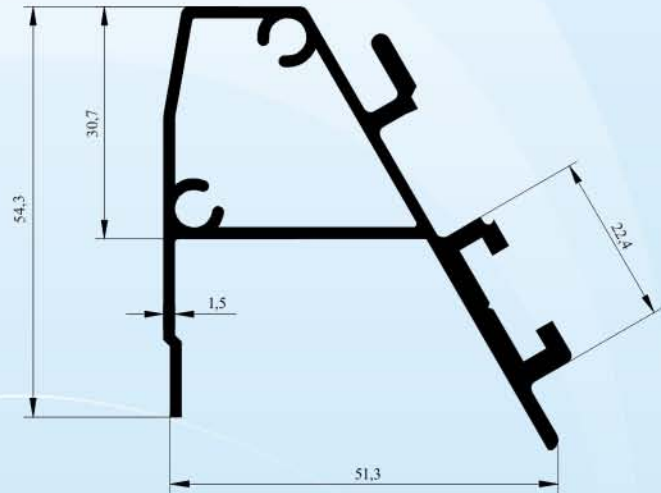

Profil No : 2704
Gramaj : 0.959 kg/m
Çevre : 176 mm

Profil No : 2705
Gramaj : 0.620 kg/m
Çevre : 110 mm

Profil No : 2706
Gramaj : 0.694 kg/m
Çevre : 203 mm

Profil No : 2707
Gramaj : 0.392 kg/m
Çevre : 153 mm

SOĞUTMA PROFİLLERİ HEAT SINK PROFILES

Profil No : 2708
Gramaj : 0.711 kg/m
Çevre : 207 mm

Profil No : 2709
Gramaj : 0.271 kg/m
Çevre : 62 mm

Profil No : 2727
Gramaj : 1.169 kg/m
Çevre : 534 mm

Profil No : 2764
Gramaj : 0.273 kg/m
Çevre : 152 mm

Profil No : 2819
Gramaj : 1.117 kg/m
Çevre : 295 mm

SOĞUTMA PROFİLLERİ HEAT SINK PROFILES

Profil No : 2890
Gramaj : 1.307 kg/m
Çevre : 431 mm

Profil No : 2919
Gramaj : 5.682 kg/m
Çevre : 944 mm

Profil No : 3054
Gramaj : 0.147 kg/m
Çevre : 74 mm