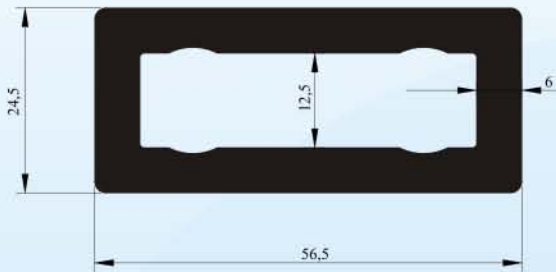

SOĞUTMA PROFİLLERİ HEAT SINK PROFILES