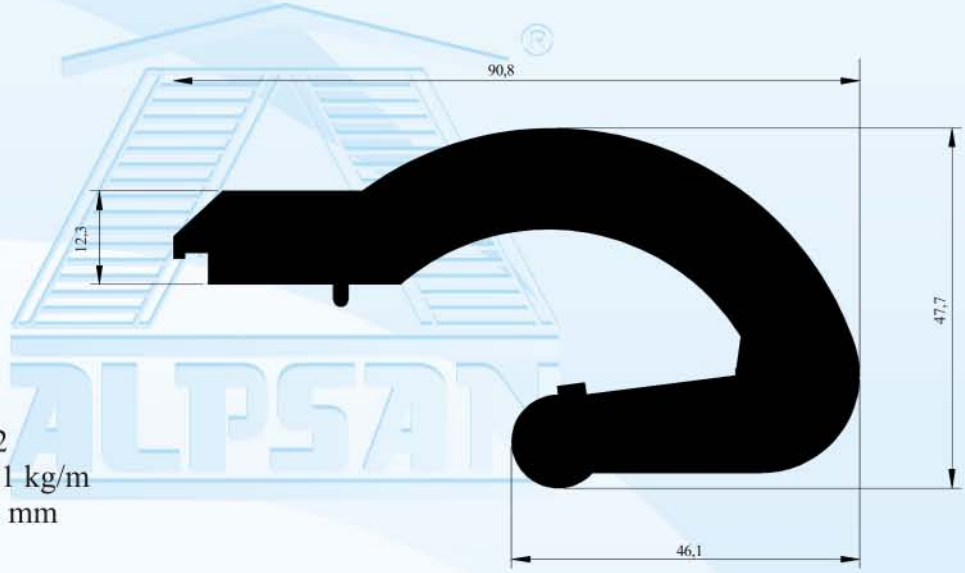

Profil No : 3759
Gramaj : 1.144 kg/m
Çevre : 409 mm

SOĞUTMA PROFİLLERİ HEAT SINK PROFILES

Profil No : 3780
Gramaj : 0.650 kg/m
Çevre : 261 mm

Profil No : 3782
Gramaj : 0.185 kg/m
Çevre : 89 mm

Profil No : 3862
Gramaj : 1.251 kg/m
Çevre : 100 mm