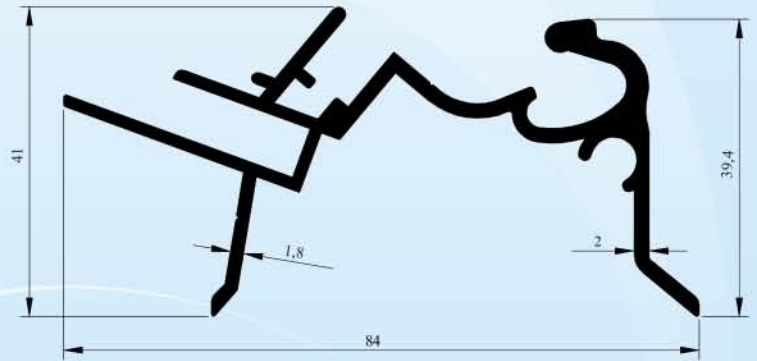

Profil No : 3741
Gramaj : 0.186 kg/m
Çevre : 138 mm

Profil No : 3743
Gramaj : 0.970 kg/m
Çevre : 160 mm

Profil No : 3757
Gramaj : 0.154 kg/m
Çevre : 97 mm

Profil No : 3758
Gramaj : 0.675 kg/m
Çevre : 241 mm