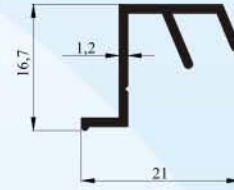

Profil No : 3757
Gramaj : 0.154 kg/m
Çevre : 97 mm