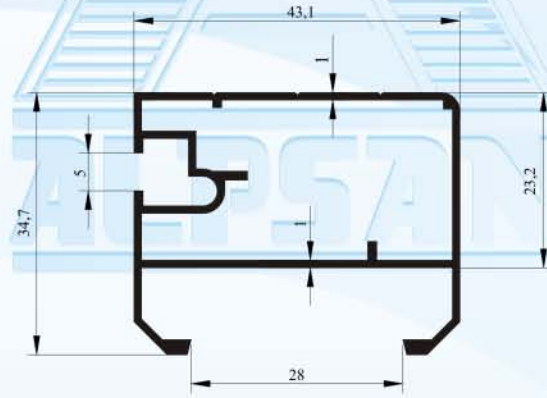

Profil No : 3863
Gramaj : 4.813 kg/m
Çevre : 305 mm

Profil No : 3893
Gramaj : 4.899 kg/m
Çevre : 294 mm

SOĞUTMA PROFİLLERİ HEAT SINK PROFILES

SOĞUTMA PROFİLLERİ HEAT SINK PROFILES

Profil No : 4033
Gramaj : 0.799 kg/m
Çevre : 301 mm