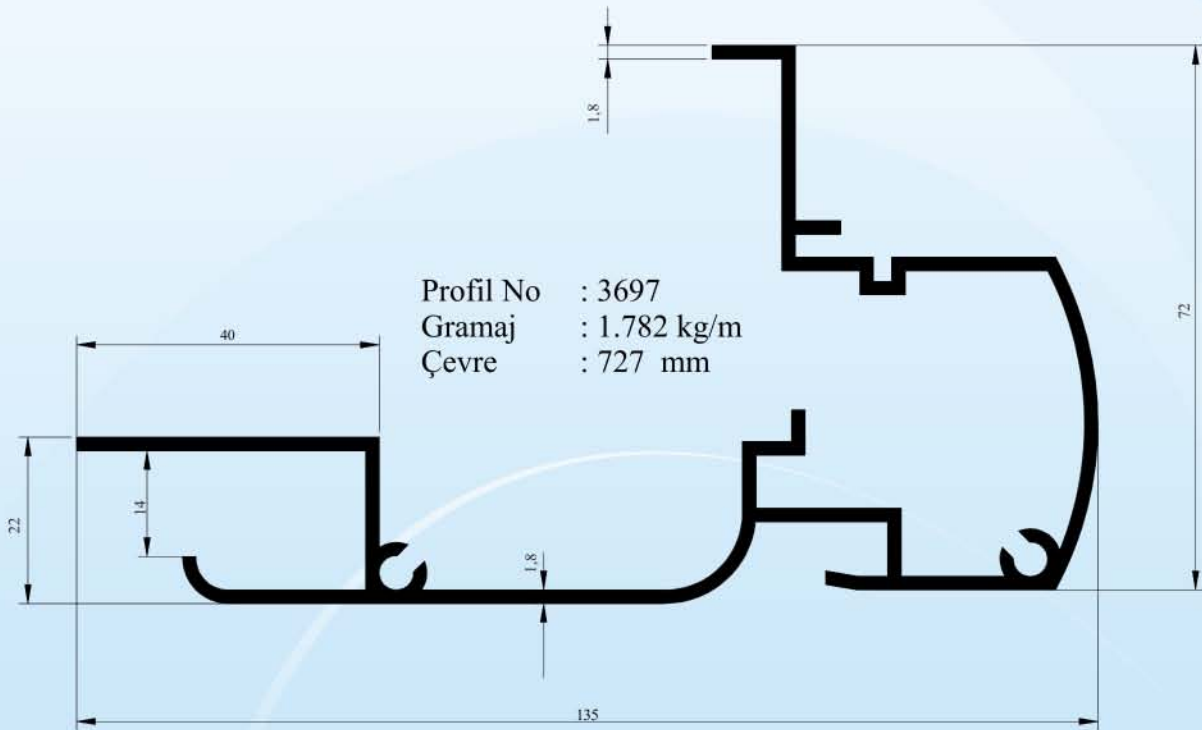

Profil No : 3200
Gramaj : 0.552 kg/m
Çevre : 290 mm

SOĞUTMA PROFİLLERİ HEAT SINK PROFILES

SOĞUTMA PROFİLLERİ HEAT SINK PROFILES

Profil No : 3695
Gramaj : 0.997 kg/m
Çevre : 406 mm

Profil No : 3696
Gramaj : 1.483 kg/m
Çevre : 608 mm