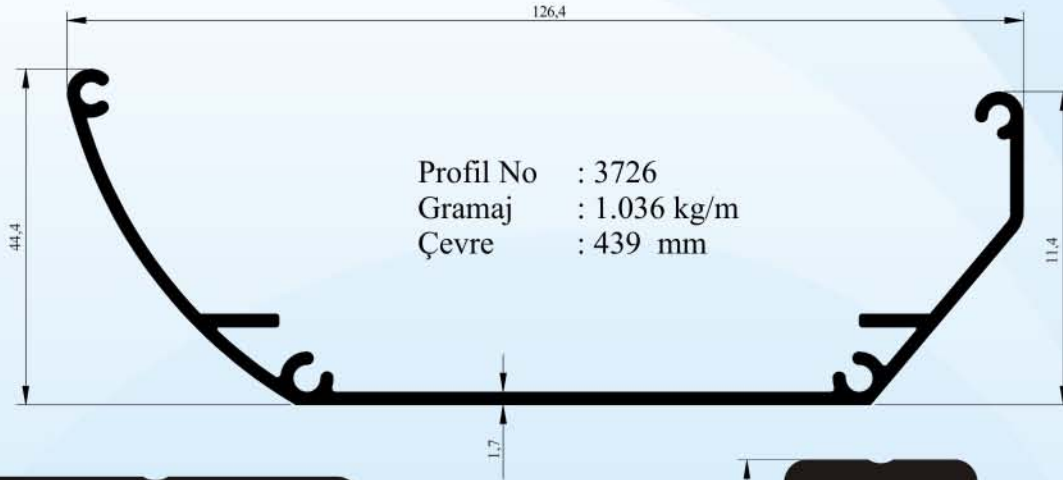

Profil No : 3726
Gramaj : 1.036 kg/m
Çevre : 439 mm