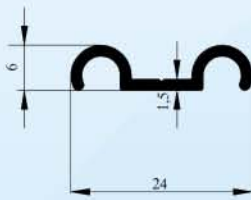

SOĞUTMA PROFİLLERİ HEAT SINK PROFILES

Profil No : 2708
Gramaj : 0.711 kg/m
Çevre : 207 mm

Profil No : 2709
Gramaj : 0.271 kg/m
Çevre : 62 mm

Profil No : 2727
Gramaj : 1.169 kg/m
Çevre : 534 mm

Profil No : 2764
Gramaj : 0.273 kg/m
Çevre : 152 mm

Profil No : 2819
Gramaj : 1.117 kg/m
Çevre : 295 mm

SOĞUTMA PROFİLLERİ HEAT SINK PROFILES

Profil No : 2890
Gramaj : 1.307 kg/m
Çevre : 431 mm

Profil No : 2919
Gramaj : 5.682 kg/m
Çevre : 944 mm

Profil No : 3054
Gramaj : 0.147 kg/m
Çevre : 74 mm