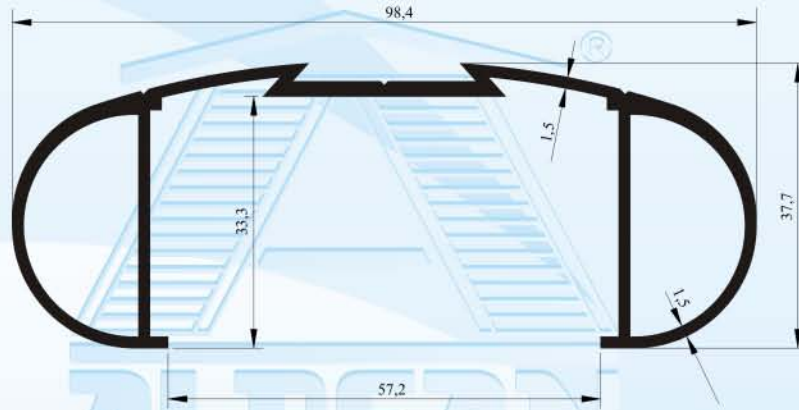

Profil No : 3715
Gramaj : 1.118 kg/m
Çevre : 336 mm