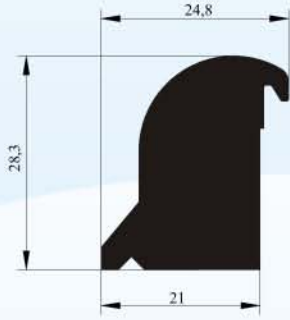

Profil No : 3759
Gramaj : 1.144 kg/m
Çevre : 409 mm

SOĞUTMA PROFİLLERİ HEAT SINK PROFILES

Profil No : 3780
Gramaj : 0.650 kg/m
Çevre : 261 mm

Profil No : 3782
Gramaj : 0.185 kg/m
Çevre : 89 mm

Profil No : 3862
Gramaj : 1.251 kg/m
Çevre : 100 mm