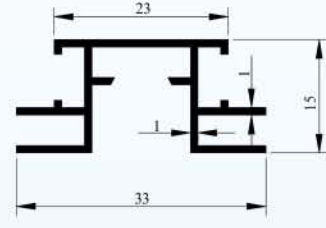

Profil No : 3701
Gramaj : 0.921 kg/m
Çevre : 284 mm

Profil No : 3708
Gramaj : 0.555 kg/m
Çevre : 404 mm

Profil No : 3709
Gramaj : 0.617 kg/m
Çevre : 282 mm

SOĞUTMA PROFİLLERİ HEAT SINK PROFILES

Profil No : 3710
Gramaj : 0.818 kg/m
Çevre : 292 mm