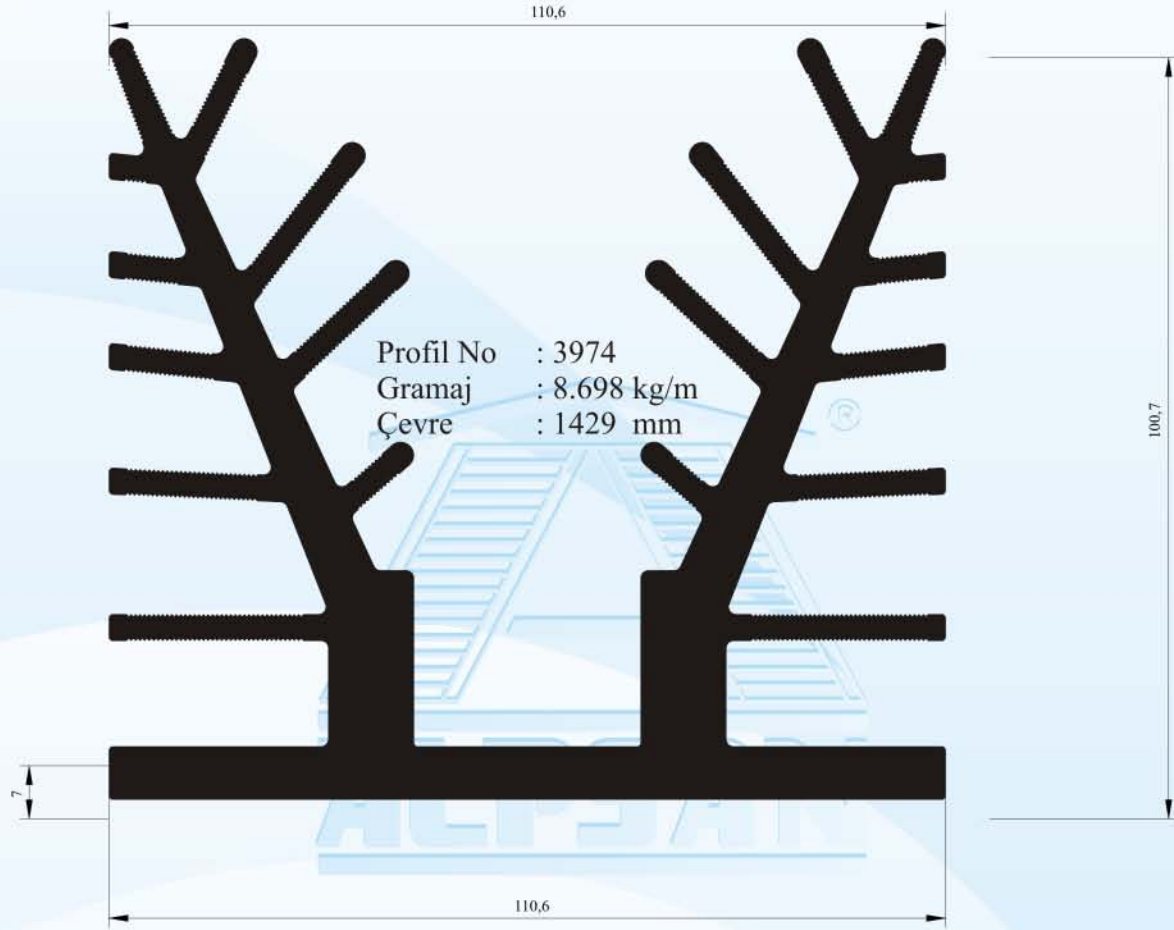

SOĞUTMA PROFİLLERİ HEAT SINK PROFILES