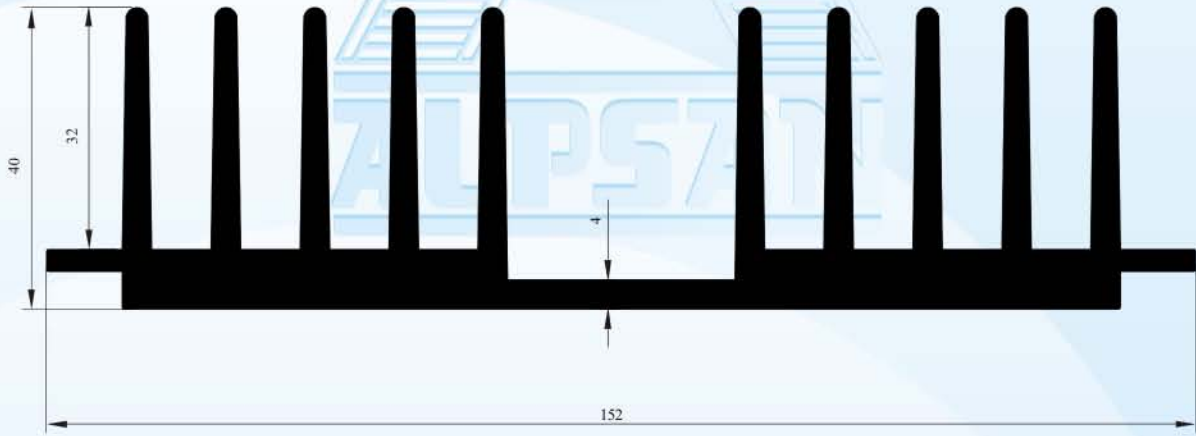

Profil No : 2919
Gramaj : 5.682 kg/m
Çevre : 944 mm

Profil No : 3054
Gramaj : 0.147 kg/m
Çevre : 74 mm