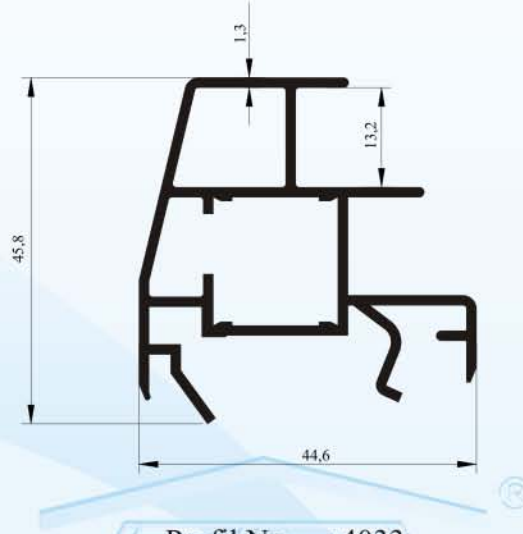

Profil No : 3759
Gramaj : 1.144 kg/m
Çevre : 409 mm

SOĞUTMA PROFİLLERİ HEAT SINK PROFILES

Profil No : 3780
Gramaj : 0.650 kg/m
Çevre : 261 mm

Profil No : 3782
Gramaj : 0.185 kg/m
Çevre : 89 mm

Profil No : 3862
Gramaj : 1.251 kg/m
Çevre : 100 mm

Profil No : 3863
Gramaj : 4.813 kg/m
Çevre : 305 mm

Profil No : 3893
Gramaj : 4.899 kg/m
Çevre : 294 mm

SOĞUTMA PROFİLLERİ HEAT SINK PROFILES

SOĞUTMA PROFİLLERİ HEAT SINK PROFILES

Profil No : 4033
Gramaj : 0.799 kg/m
Çevre : 301 mm

Profil No : 4034
Gramaj : 0.539 kg/m
Çevre : 223 mm