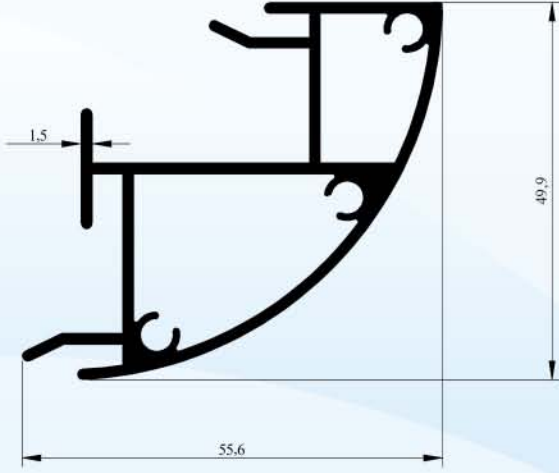

SOĞUTMA PROFİLLERİ HEAT SINK PROFILES

Profil No : 2200
Gramaj : 1.826 kg/m
Çevre : 518 mm

Profil No : 2203
Gramaj : 2.522 kg/m
Çevre : 631 mm

Profil No : 2201
Gramaj : 3.321 kg/m
Çevre : 629 mm

Profil No : 2700
Gramaj : 1.435 kg/m
Çevre : 273 mm

Profil No : 2202
Gramaj : 9.562 kg/m
Çevre : 1378 mm

SOĞUTMA PROFİLLERİ HEAT SINK PROFILES

Profil No : 2702
Gramaj : 0.429 kg/m
Çevre : 172 mm

Profil No : 2701
Gramaj : 1.043 kg/m
Çevre : 465 mm

Profil No : 2703
Gramaj : 1.248 kg/m
Çevre : 447 mm

Profil No : 2704
Gramaj : 0.959 kg/m
Çevre : 176 mm

Profil No : 2705
Gramaj : 0.620 kg/m
Çevre : 110 mm

Profil No : 2706
Gramaj : 0.694 kg/m
Çevre : 203 mm

Profil No : 2707
Gramaj : 0.392 kg/m
Çevre : 153 mm