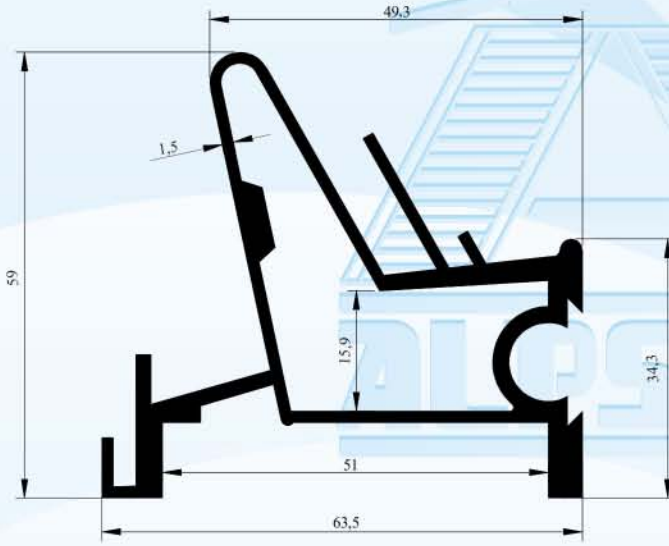

Profil No : 3697
Gramaj : 1.782 kg/m
Çevre : 727 mm

SOĞUTMA PROFİLLERİ HEAT SINK PROFILES

Profil No : 3698
Gramaj : 0.534 kg/m
Çevre : 262 mm

Profil No : 3699
Gramaj : 1.447 kg/m
Çevre : 287 mm

Profil No : 3700
Gramaj : 1.485 kg/m
Çevre : 366 mm

Profil No : 3701
Gramaj : 0.921 kg/m
Çevre : 284 mm

Profil No : 3708
Gramaj : 0.555 kg/m
Çevre : 404 mm

Profil No : 3709
Gramaj : 0.617 kg/m
Çevre : 282 mm

SOĞUTMA PROFİLLERİ HEAT SINK PROFILES

Profil No : 3710
Gramaj : 0.818 kg/m
Çevre : 292 mm