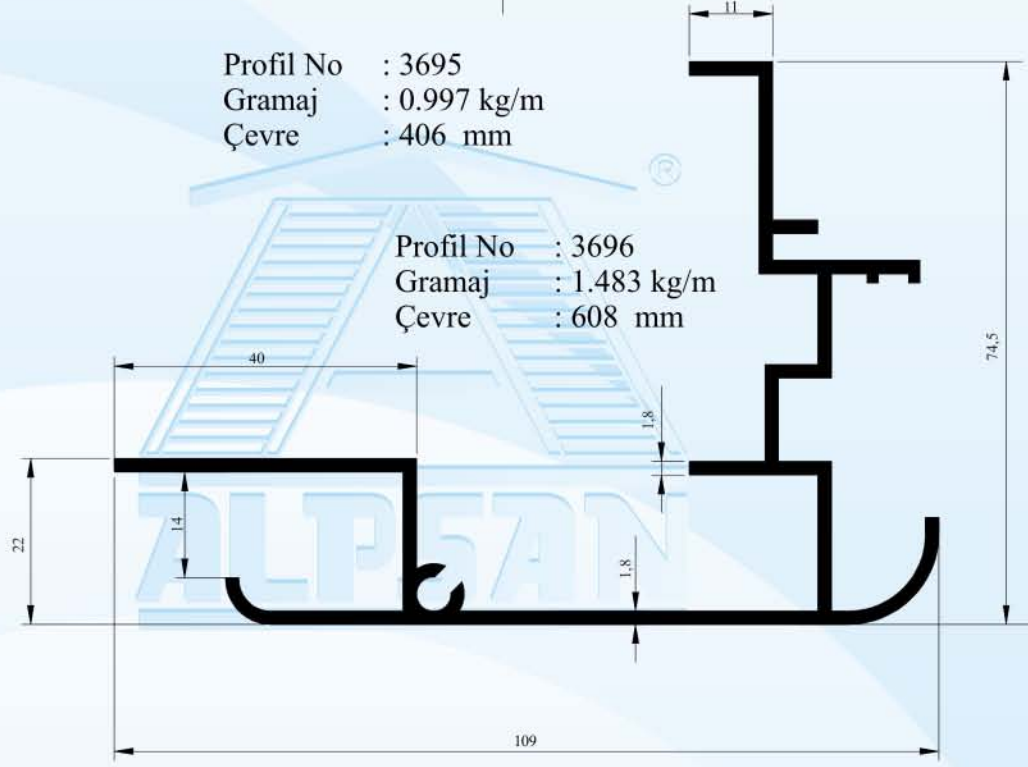

Profil No : 3200
Gramaj : 0.552 kg/m
Çevre : 290 mm

SOĞUTMA PROFİLLERİ HEAT SINK PROFILES

SOĞUTMA PROFİLLERİ HEAT SINK PROFILES

Profil No : 3695
Gramaj : 0.997 kg/m
Çevre : 406 mm

Profil No : 3696
Gramaj : 1.483 kg/m
Çevre : 608 mm