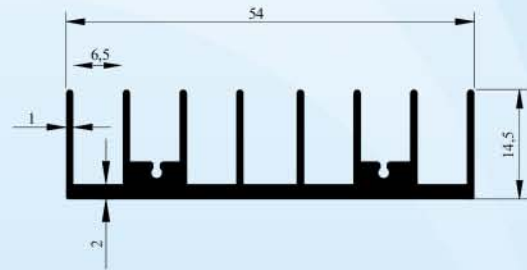

SOĞUTMA PROFİLLERİ HEAT SINK PROFILES