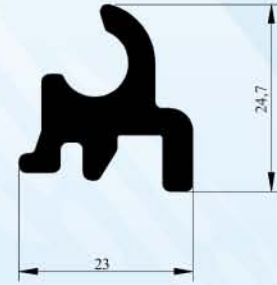

SOĞUTMA PROFİLLERİ HEAT SINK PROFILES

Profil No : 2200
Gramaj : 1.826 kg/m
Çevre : 518 mm

Profil No : 2203
Gramaj : 2.522 kg/m
Çevre : 631 mm

Profil No : 2201
Gramaj : 3.321 kg/m
Çevre : 629 mm

Profil No : 2700
Gramaj : 1.435 kg/m
Çevre : 273 mm

Profil No : 2202
Gramaj : 9.562 kg/m
Çevre : 1378 mm

SOĞUTMA PROFİLLERİ HEAT SINK PROFILES

Profil No : 2702
Gramaj : 0.429 kg/m
Çevre : 172 mm

Profil No : 2701
Gramaj : 1.043 kg/m
Çevre : 465 mm

Profil No : 2703
Gramaj : 1.248 kg/m
Çevre : 447 mm

Profil No : 2704
Gramaj : 0.959 kg/m
Çevre : 176 mm

Profil No : 2705
Gramaj : 0.620 kg/m
Çevre : 110 mm

Profil No : 2706
Gramaj : 0.694 kg/m
Çevre : 203 mm

Profil No : 2707
Gramaj : 0.392 kg/m
Çevre : 153 mm

Profil No : 4034
Gramaj : 0.539 kg/m
Çevre : 223 mm