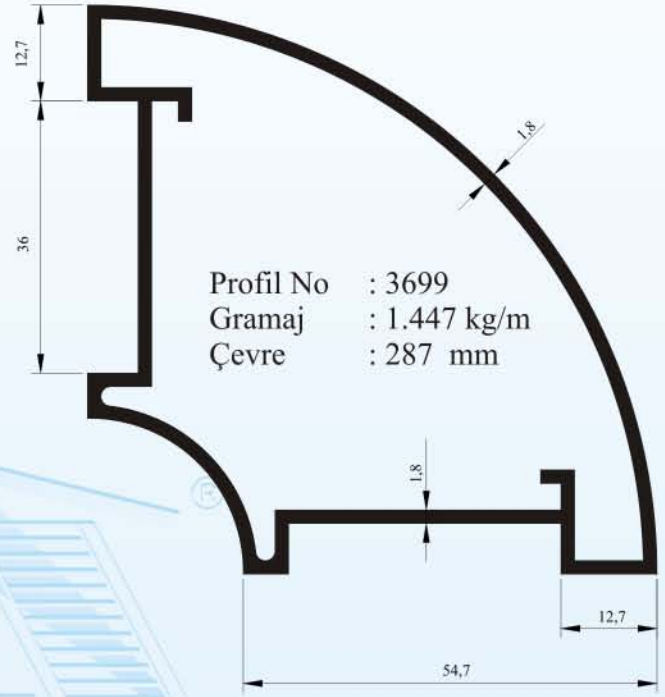

Profil No : 2819
Gramaj : 1.117 kg/m
Çevre : 295 mm

SOĞUTMA PROFİLLERİ HEAT SINK PROFILES

Profil No : 2890
Gramaj : 1.307 kg/m
Çevre : 431 mm

Profil No : 2919
Gramaj : 5.682 kg/m
Çevre : 944 mm

Profil No : 3054
Gramaj : 0.147 kg/m
Çevre : 74 mm

Profil No : 3200
Gramaj : 0.552 kg/m
Çevre : 290 mm

SOĞUTMA PROFİLLERİ HEAT SINK PROFILES

SOĞUTMA PROFİLLERİ HEAT SINK PROFILES

Profil No : 3695
Gramaj : 0.997 kg/m
Çevre : 406 mm

Profil No : 3696
Gramaj : 1.483 kg/m
Çevre : 608 mm

Profil No : 3697
Gramaj : 1.782 kg/m
Çevre : 727 mm

SOĞUTMA PROFİLLERİ HEAT SINK PROFILES

Profil No : 3698
Gramaj : 0.534 kg/m
Çevre : 262 mm

Profil No : 3699
Gramaj : 1.447 kg/m
Çevre : 287 mm

Profil No : 3700
Gramaj : 1.485 kg/m
Çevre : 366 mm