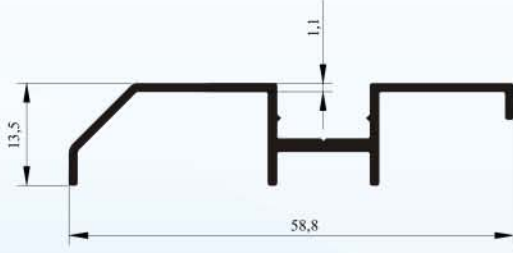

## SÜPÜRGELİK PROFİLLERİ SKIRTING PROFILES

Profil No : 2782  
Gramaj : 0.312 kg/m  
Çevre : 189 mm

Profil No : 4000  
Gramaj : 0.401 kg/m  
Çevre : 197 mm

Profil No : 4001  
Gramaj : 0.343 kg/m  
Çevre : 170 mm

Profil No : 4010  
Gramaj : 0.401 kg/m  
Çevre : 198 mm