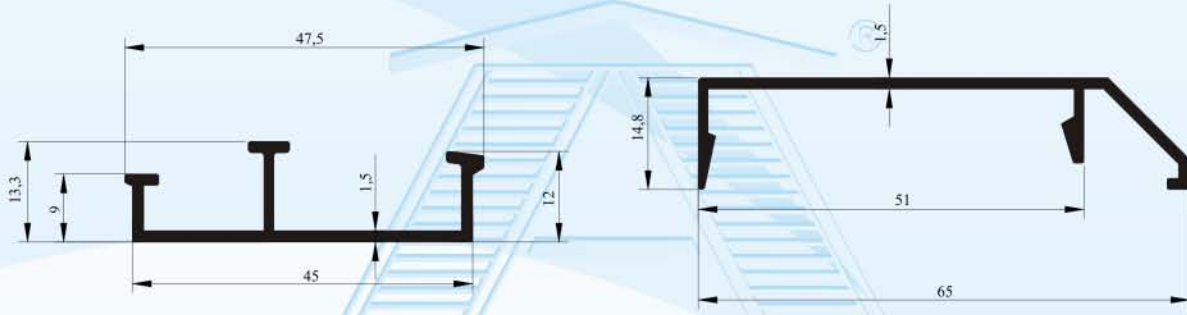

## SÜPÜRGELİK PROFİLLERİ SKIRTING PROFILES

Profil No : 2782  
Gramaj : 0.312 kg/m  
Çevre : 189 mm

Profil No : 4000  
Gramaj : 0.401 kg/m  
Çevre : 197 mm

Profil No : 4001  
Gramaj : 0.343 kg/m  
Çevre : 170 mm

Profil No : 4010  
Gramaj : 0.401 kg/m  
Çevre : 198 mm