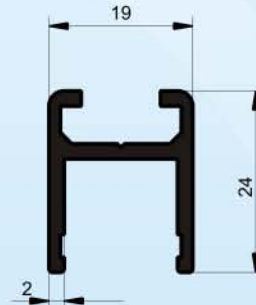

Profil No : 3786  
Gramaj : 2.454 kg/m  
Çevre : 414 mm

Profil No : 4527  
Gramaj : 0.347 kg/m  
Çevre : 198 mm

Profil No : 4853  
Gramaj : 3.022 kg/m  
Çevre : 694 mm

## OTOMATİK KAPI PROFİLLERİ AUTOMATIC DOOR PROFILES

Profil No : 4855  
Gramaj : 1.798 kg/m  
Çevre : 256 mm

Profil No : 4854  
Gramaj : 1.285 kg/m  
Çevre : 474 mm

Profil No : 4856  
Gramaj : 1.167 kg/m  
Çevre : 368 mm

Profil No : 4857  
Gramaj : 0.726 kg/m  
Çevre : 231 mm

Profil No : 4858  
Gramaj : 0.348 kg/m  
Çevre : 140 mm