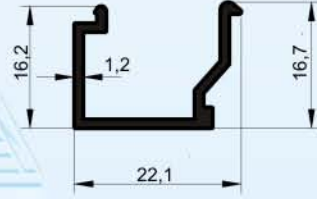

Profil No : 4857  
Gramaj : 0.726 kg/m  
Çevre : 231 mm

Profil No : 4858  
Gramaj : 0.348 kg/m  
Çevre : 140 mm

## OTOMATİK KAPI PROFİLLERİ AUTOMATIC DOOR PROFILES

Profil No : 4859  
Gramaj : 1.471 kg/m  
Çevre : 218 mm

Profil No : 4860  
Gramaj : 1.470 kg/m  
Çevre : 392 mm

Profil No : 4861  
Gramaj : 0.336 kg/m  
Çevre : 178 mm

Profil No : 4862  
Gramaj : 0.182 kg/m  
Çevre : 110 mm

Profil No : 4863  
Gramaj : 0.187 kg/m  
Çevre : 92 mm

Profil No : 4864  
Gramaj : 0.080 kg/m  
Çevre : 54 mm

Profil No : 4865  
Gramaj : 0.233 kg/m  
Çevre : 67 mm