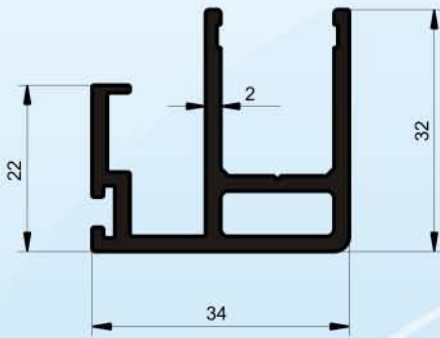

Profil No : 4527  
Gramaj : 0.347 kg/m  
Çevre : 198 mm

Profil No : 4853  
Gramaj : 3.022 kg/m  
Çevre : 694 mm

## OTOMATİK KAPI PROFİLLERİ AUTOMATIC DOOR PROFILES

Profil No : 4855  
Gramaj : 1.798 kg/m  
Çevre : 256 mm

Profil No : 4854  
Gramaj : 1.285 kg/m  
Çevre : 474 mm

Profil No : 4856  
Gramaj : 1.167 kg/m  
Çevre : 368 mm

Profil No : 4857  
Gramaj : 0.726 kg/m  
Çevre : 231 mm

Profil No : 4858  
Gramaj : 0.348 kg/m  
Çevre : 140 mm