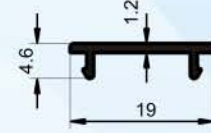

Profil No : 4864
Gramaj : 0.080 kg/m
Çevre : 54 mm