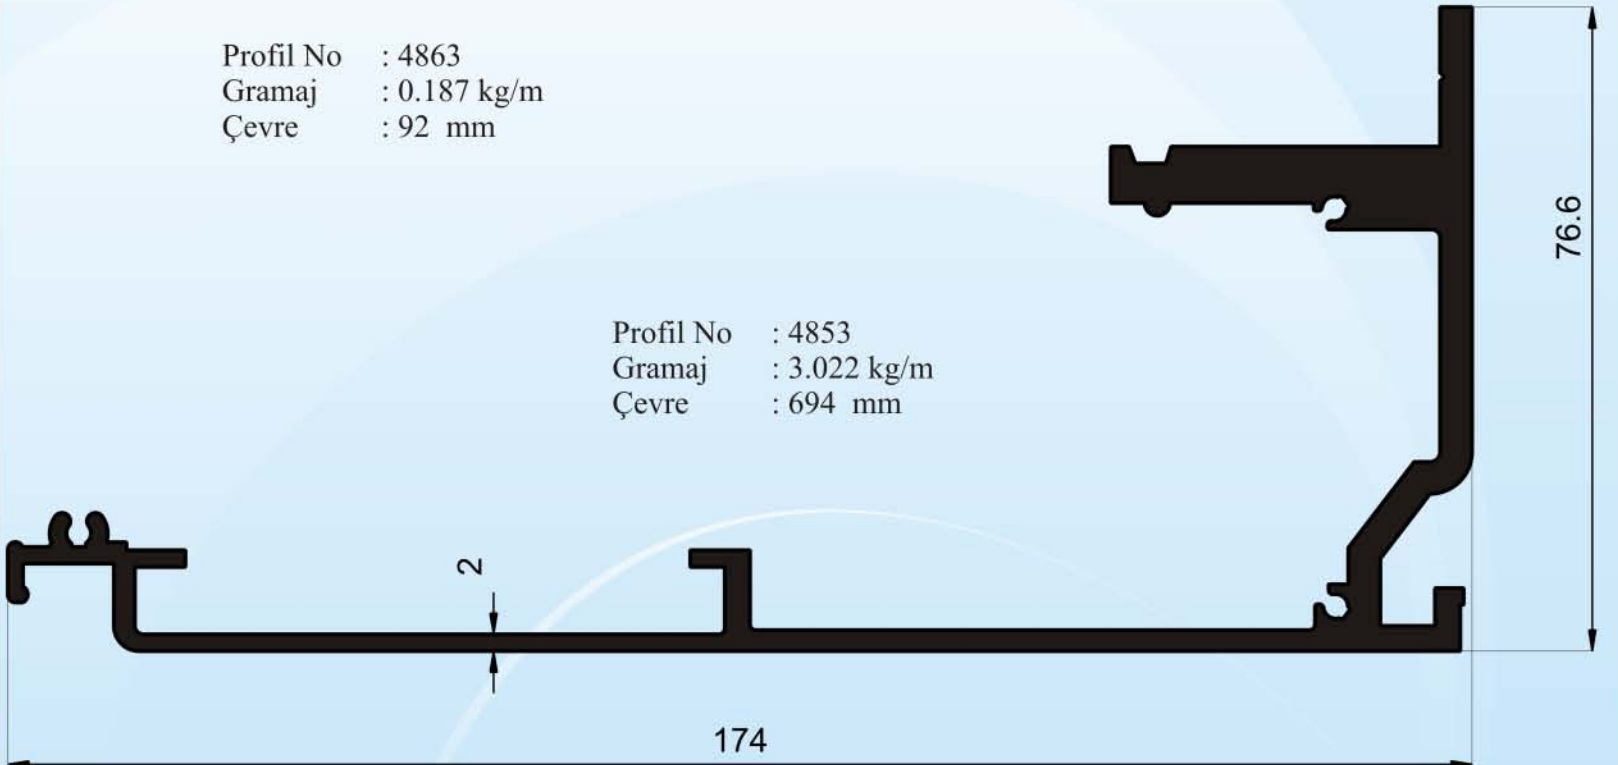

Profil No : 4853
Gramaj : 3.022 kg/m
Çevre : 694 mm