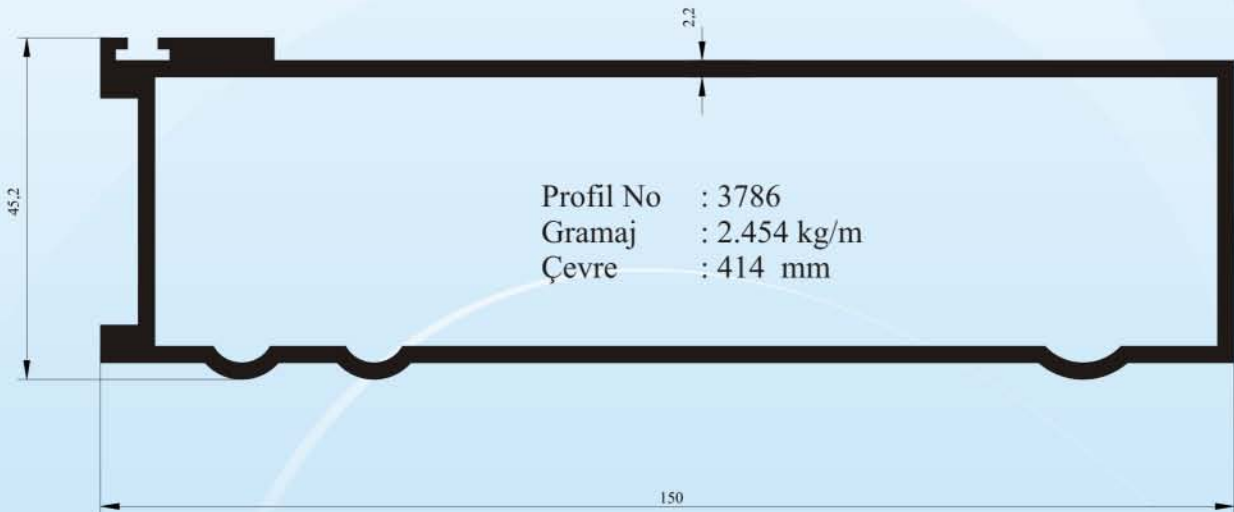

## OTOMATİK KAPI PROFİLLERİ AUTOMATIC DOOR PROFILES

Profil No : 3771  
Gramaj : 1.322 kg/m  
Çevre : 322 mm

Profil No : 3787  
Gramaj : 0.691 kg/m  
Çevre : 200 mm

Profil No : 3785  
Gramaj : 1.225 kg/m  
Çevre : 465 mm

Profil No : 3786  
Gramaj : 2.454 kg/m  
Çevre : 414 mm