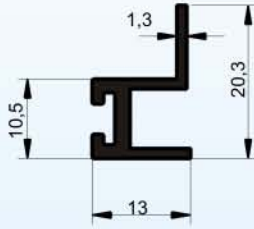

Profil No : 4857  
Gramaj : 0.726 kg/m  
Çevre : 231 mm

Profil No : 4858  
Gramaj : 0.348 kg/m  
Çevre : 140 mm

## OTOMATİK KAPI PROFİLLERİ AUTOMATIC DOOR PROFILES

Profil No : 4859  
Gramaj : 1.471 kg/m  
Çevre : 218 mm

Profil No : 4860  
Gramaj : 1.470 kg/m  
Çevre : 392 mm

Profil No : 4861  
Gramaj : 0.336 kg/m  
Çevre : 178 mm

Profil No : 4862  
Gramaj : 0.182 kg/m  
Çevre : 110 mm

Profil No : 4863  
Gramaj : 0.187 kg/m  
Çevre : 92 mm

Profil No : 4864  
Gramaj : 0.080 kg/m  
Çevre : 54 mm

Profil No : 4865  
Gramaj : 0.233 kg/m  
Çevre : 67 mm