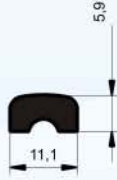

## OTOMATİK KAPI PROFİLLERİ AUTOMATIC DOOR PROFILES

Profil No : 3771  
Gramaj : 1.322 kg/m  
Çevre : 322 mm

Profil No : 3787  
Gramaj : 0.691 kg/m  
Çevre : 200 mm

Profil No : 3785  
Gramaj : 1.225 kg/m  
Çevre : 465 mm

Profil No : 3786  
Gramaj : 2.454 kg/m  
Çevre : 414 mm

## OTOMATİK KAPI PROFİLLERİ AUTOMATIC DOOR PROFILES

Profil No : 3788  
Gramaj : 1.371 kg/m  
Çevre : 340 mm

Profil No : 3789  
Gramaj : 0.200 kg/m  
Çevre : 120 mm

Profil No : 4863  
Gramaj : 0.187 kg/m  
Çevre : 92 mm

Profil No : 4527  
Gramaj : 0.347 kg/m  
Çevre : 198 mm

Profil No : 4853  
Gramaj : 3.022 kg/m  
Çevre : 694 mm