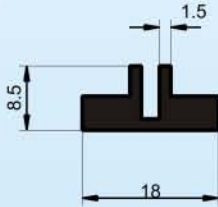

Profil No : 4865
Gramaj : 0.233 kg/m
Çevre : 67 mm