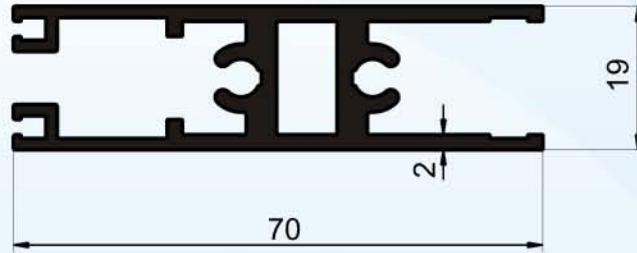

Profil No : 4527  
Gramaj : 0.347 kg/m  
Çevre : 198 mm

Profil No : 4853  
Gramaj : 3.022 kg/m  
Çevre : 694 mm

## OTOMATİK KAPI PROFİLLERİ AUTOMATIC DOOR PROFILES

Profil No : 4855  
Gramaj : 1.798 kg/m  
Çevre : 256 mm

Profil No : 4854  
Gramaj : 1.285 kg/m  
Çevre : 474 mm

Profil No : 4856  
Gramaj : 1.167 kg/m  
Çevre : 368 mm