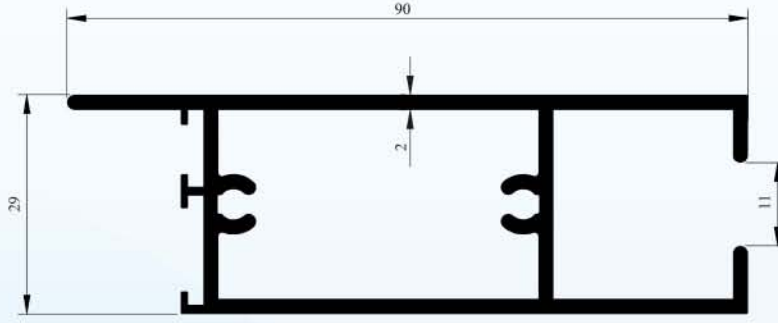

OTOMATİK KAPI PROFİLLERİ AUTOMATIC DOOR PROFILES

Profil No : 3788
Gramaj : 1.371 kg/m
Çevre : 340 mm

Profil No : 3789
Gramaj : 0.200 kg/m
Çevre : 120 mm

Profil No : 4863
Gramaj : 0.187 kg/m
Çevre : 92 mm