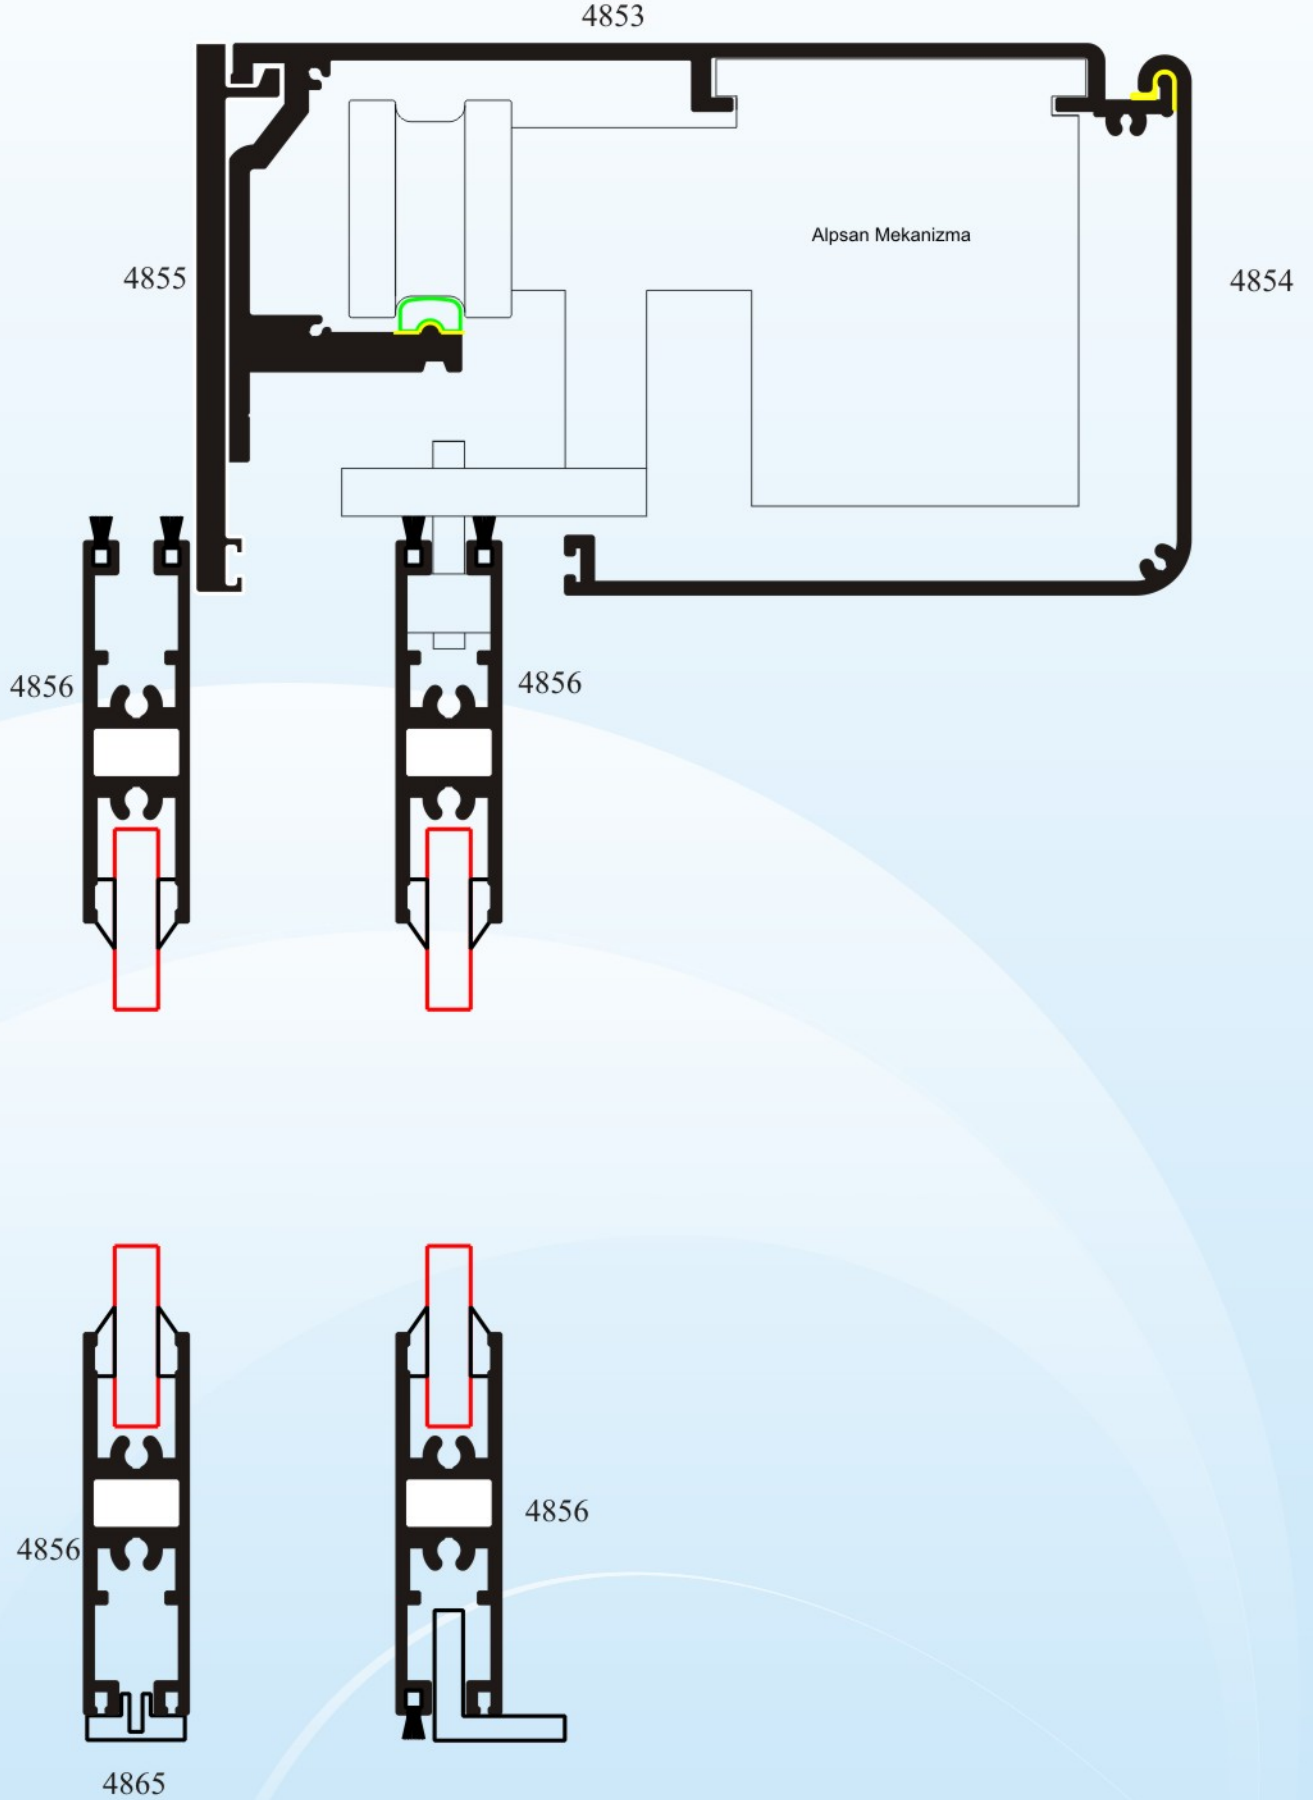

## OTOMATİK KAPI PROFİLLERİ AUTOMATIC DOOR PROFILES

Profil No : 4859  
Gramaj : 1.471 kg/m  
Çevre : 218 mm

Profil No : 4860  
Gramaj : 1.470 kg/m  
Çevre : 392 mm

Profil No : 4861  
Gramaj : 0.336 kg/m  
Çevre : 178 mm

Profil No : 4862  
Gramaj : 0.182 kg/m  
Çevre : 110 mm

Profil No : 4863  
Gramaj : 0.187 kg/m  
Çevre : 92 mm

Profil No : 4864  
Gramaj : 0.080 kg/m  
Çevre : 54 mm

Profil No : 4865  
Gramaj : 0.233 kg/m  
Çevre : 67 mm

**OTOMATİK KAPI PROFİLLERİ**  
**AUTOMATIC DOOR PROFILES**

## OTOMATİK KAPI PROFİLLERİ AUTOMATIC DOOR PROFILES