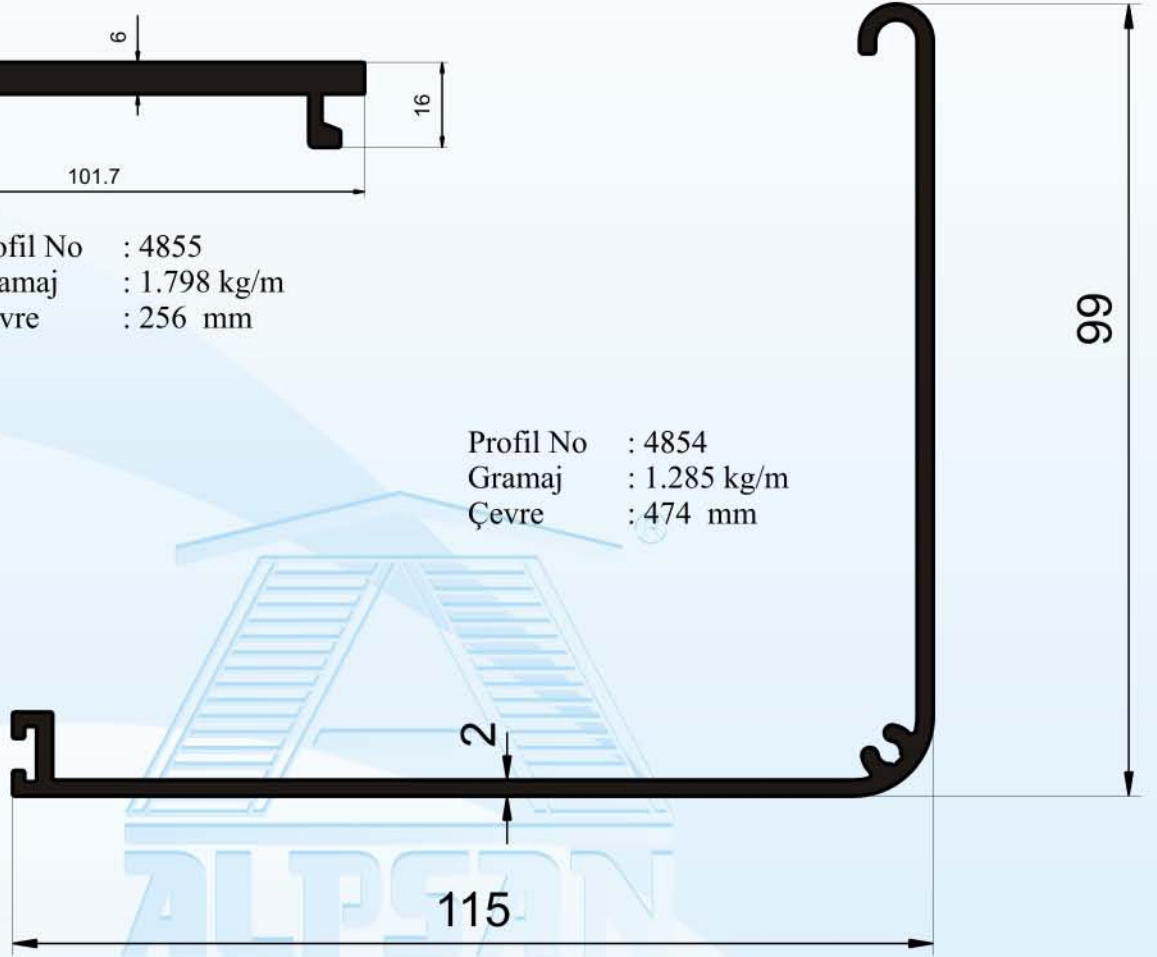

Profil No : 4527  
Gramaj : 0.347 kg/m  
Çevre : 198 mm

Profil No : 4853  
Gramaj : 3.022 kg/m  
Çevre : 694 mm

## OTOMATİK KAPI PROFİLLERİ AUTOMATIC DOOR PROFILES

Profil No : 4855  
Gramaj : 1.798 kg/m  
Çevre : 256 mm

Profil No : 4854  
Gramaj : 1.285 kg/m  
Çevre : 474 mm

Profil No : 4856  
Gramaj : 1.167 kg/m  
Çevre : 368 mm

Profil No : 4857  
Gramaj : 0.726 kg/m  
Çevre : 231 mm

Profil No : 4858  
Gramaj : 0.348 kg/m  
Çevre : 140 mm