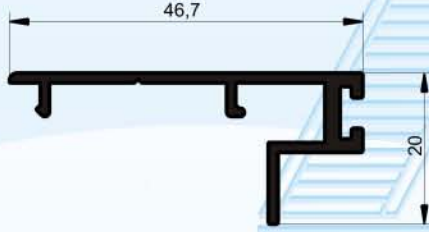

## OTOMATİK KAPI PROFİLLERİ AUTOMATIC DOOR PROFILES

Profil No : 4855  
Gramaj : 1.798 kg/m  
Çevre : 256 mm

Profil No : 4854  
Gramaj : 1.285 kg/m  
Çevre : 474 mm

Profil No : 4856  
Gramaj : 1.167 kg/m  
Çevre : 368 mm

Profil No : 4857  
Gramaj : 0.726 kg/m  
Çevre : 231 mm

Profil No : 4858  
Gramaj : 0.348 kg/m  
Çevre : 140 mm

## OTOMATİK KAPI PROFİLLERİ AUTOMATIC DOOR PROFILES

Profil No : 4859  
Gramaj : 1.471 kg/m  
Çevre : 218 mm

Profil No : 4860  
Gramaj : 1.470 kg/m  
Çevre : 392 mm

Profil No : 4861  
Gramaj : 0.336 kg/m  
Çevre : 178 mm