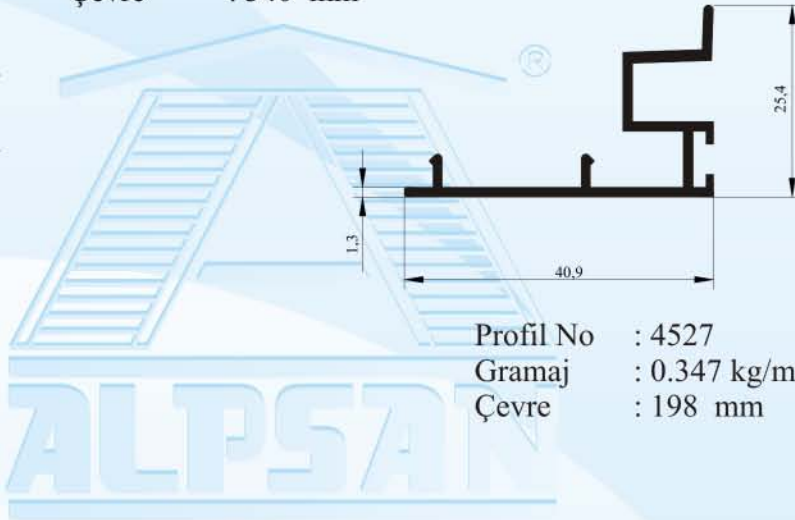

## OTOMATİK KAPI PROFİLLERİ AUTOMATIC DOOR PROFILES

Profil No : 3788  
Gramaj : 1.371 kg/m  
Çevre : 340 mm

Profil No : 3789  
Gramaj : 0.200 kg/m  
Çevre : 120 mm

Profil No : 4863  
Gramaj : 0.187 kg/m  
Çevre : 92 mm