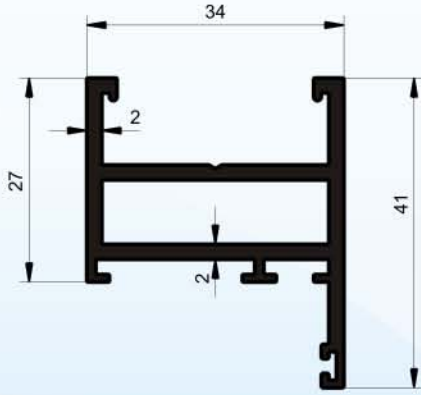

OTOMATİK KAPI PROFİLLERİ AUTOMATIC DOOR PROFILES

Profil No : 4859
Gramaj : 1.471 kg/m
Çevre : 218 mm