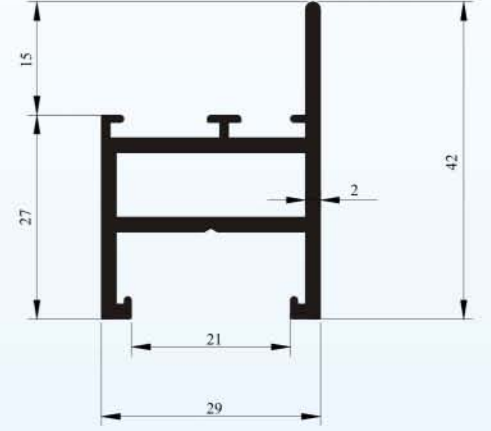

## OTOMATİK KAPI PROFİLLERİ AUTOMATIC DOOR PROFILES

Profil No : 3771  
Gramaj : 1.322 kg/m  
Çevre : 322 mm

Profil No : 3787  
Gramaj : 0.691 kg/m  
Çevre : 200 mm

Profil No : 3785  
Gramaj : 1.225 kg/m  
Çevre : 465 mm

Profil No : 3786  
Gramaj : 2.454 kg/m  
Çevre : 414 mm