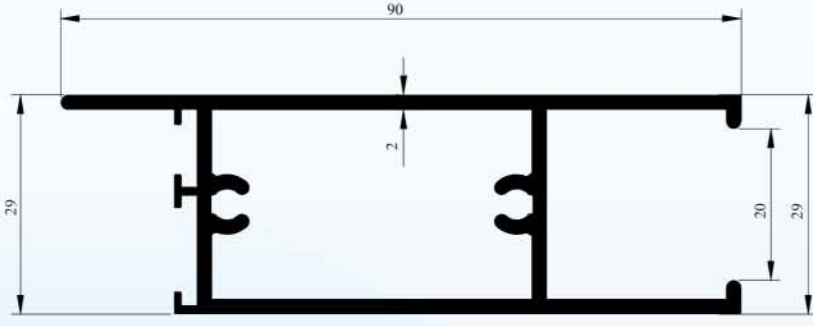

## OTOMATİK KAPI PROFİLLERİ AUTOMATIC DOOR PROFILES

Profil No : 3771  
Gramaj : 1.322 kg/m  
Çevre : 322 mm

Profil No : 3787  
Gramaj : 0.691 kg/m  
Çevre : 200 mm

Profil No : 3785  
Gramaj : 1.225 kg/m  
Çevre : 465 mm

Profil No : 3786  
Gramaj : 2.454 kg/m  
Çevre : 414 mm