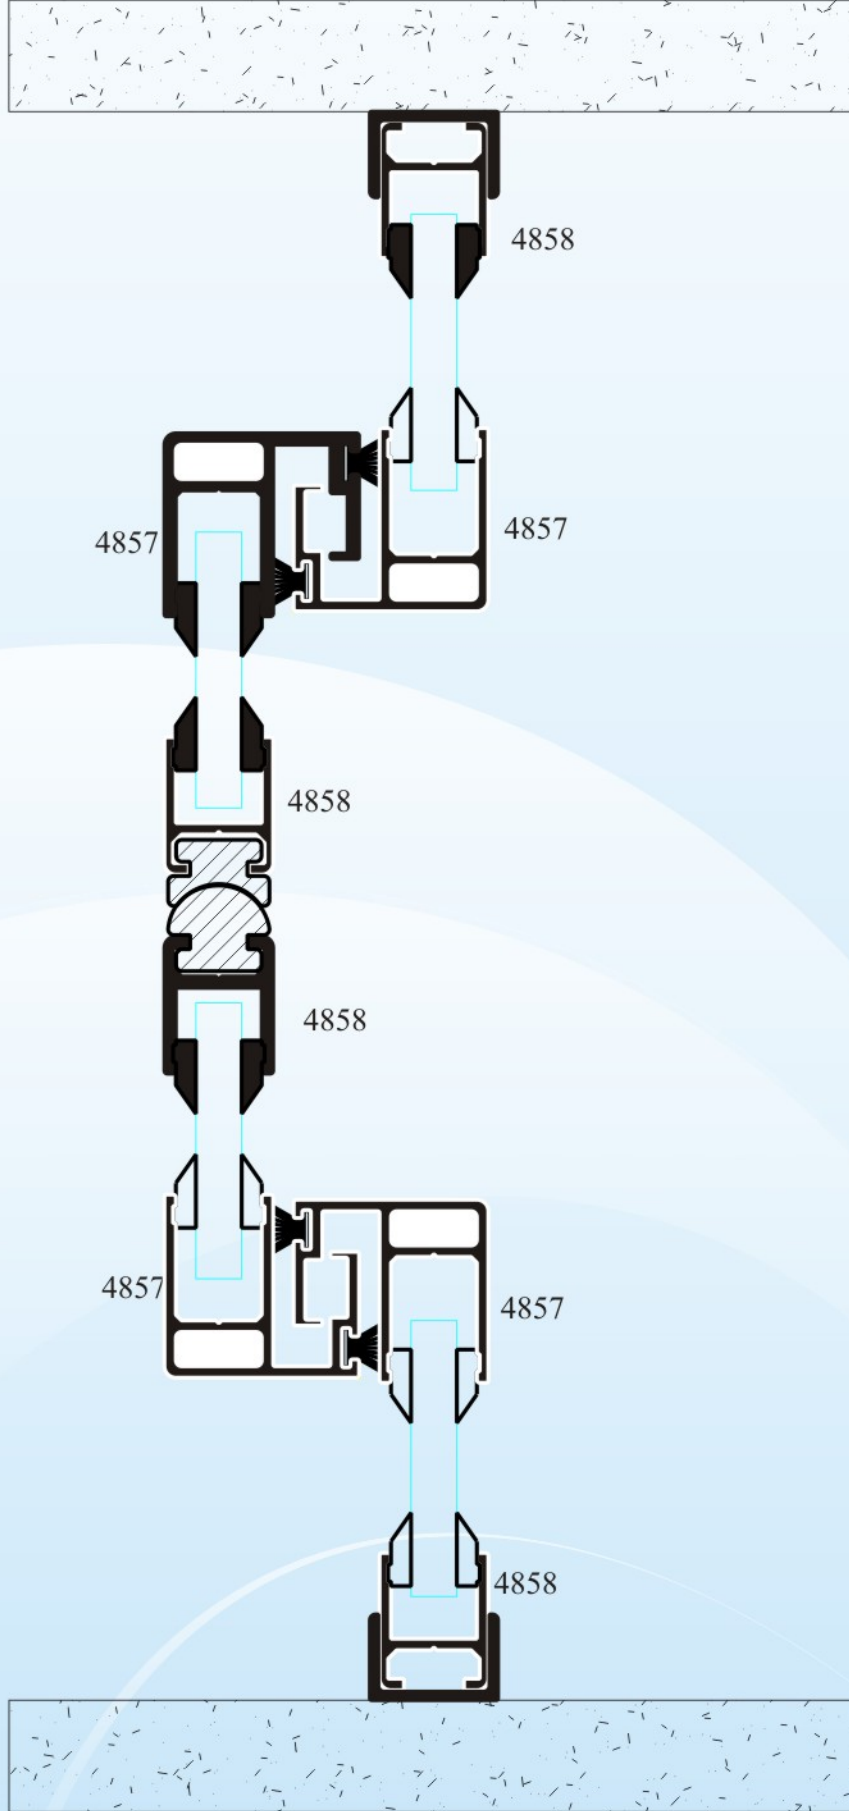

Profil No : 4857  
Gramaj : 0.726 kg/m  
Çevre : 231 mm

Profil No : 4858  
Gramaj : 0.348 kg/m  
Çevre : 140 mm

## OTOMATİK KAPI PROFİLLERİ AUTOMATIC DOOR PROFILES

Profil No : 4859  
Gramaj : 1.471 kg/m  
Çevre : 218 mm

Profil No : 4860  
Gramaj : 1.470 kg/m  
Çevre : 392 mm

Profil No : 4861  
Gramaj : 0.336 kg/m  
Çevre : 178 mm

Profil No : 4862  
Gramaj : 0.182 kg/m  
Çevre : 110 mm

Profil No : 4863  
Gramaj : 0.187 kg/m  
Çevre : 92 mm

Profil No : 4864  
Gramaj : 0.080 kg/m  
Çevre : 54 mm

Profil No : 4865  
Gramaj : 0.233 kg/m  
Çevre : 67 mm

**OTOMATİK KAPI PROFİLLERİ**  
**AUTOMATIC DOOR PROFILES**