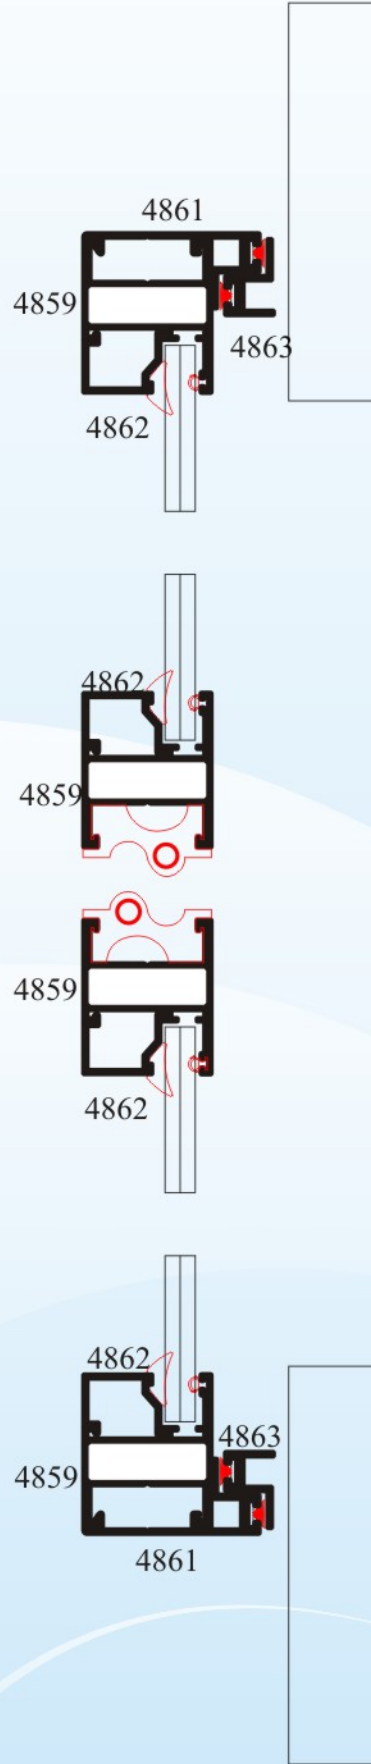

OTOMATİK KAPI PROFİLLERİ AUTOMATIC DOOR PROFILES