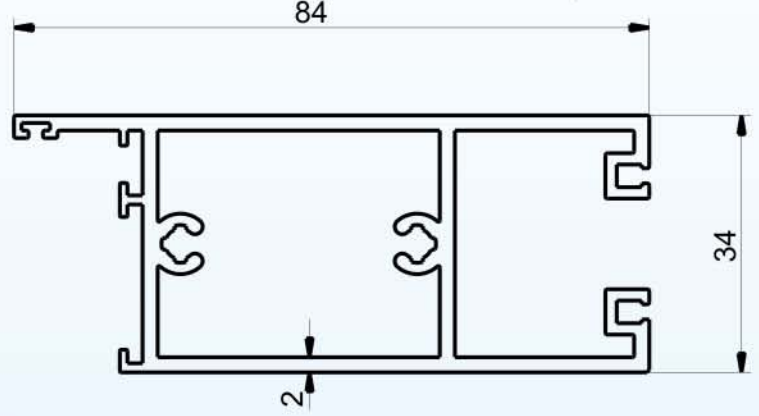

Profil No : 4857  
Gramaj : 0.726 kg/m  
Çevre : 231 mm

Profil No : 4858  
Gramaj : 0.348 kg/m  
Çevre : 140 mm

## OTOMATİK KAPI PROFİLLERİ AUTOMATIC DOOR PROFILES

Profil No : 4859  
Gramaj : 1.471 kg/m  
Çevre : 218 mm

Profil No : 4860  
Gramaj : 1.470 kg/m  
Çevre : 392 mm

Profil No : 4861  
Gramaj : 0.336 kg/m  
Çevre : 178 mm