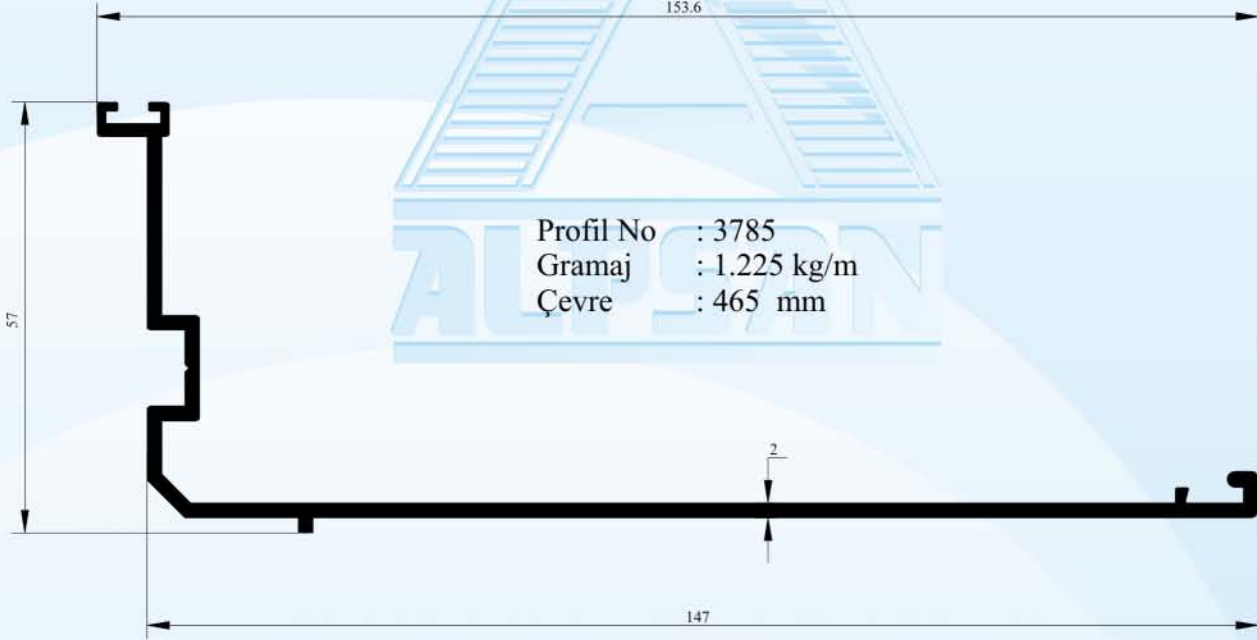

## OTOMATİK KAPI PROFİLLERİ AUTOMATIC DOOR PROFILES

Profil No : 3771  
Gramaj : 1.322 kg/m  
Çevre : 322 mm

Profil No : 3787  
Gramaj : 0.691 kg/m  
Çevre : 200 mm

Profil No : 3785  
Gramaj : 1.225 kg/m  
Çevre : 465 mm

Profil No : 3786  
Gramaj : 2.454 kg/m  
Çevre : 414 mm