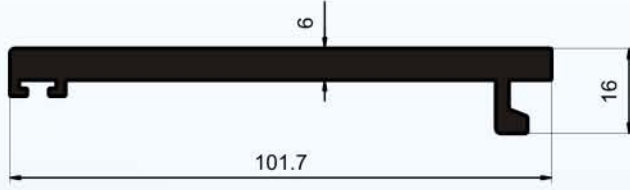

OTOMATİK KAPI PROFİLLERİ AUTOMATIC DOOR PROFILES