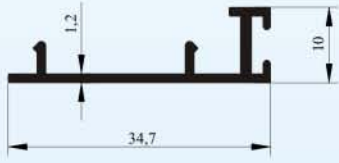

Profil No : 3789
Gramaj : 0.200 kg/m
Çevre : 120 mm

Profil No : 4863
Gramaj : 0.187 kg/m
Çevre : 92 mm