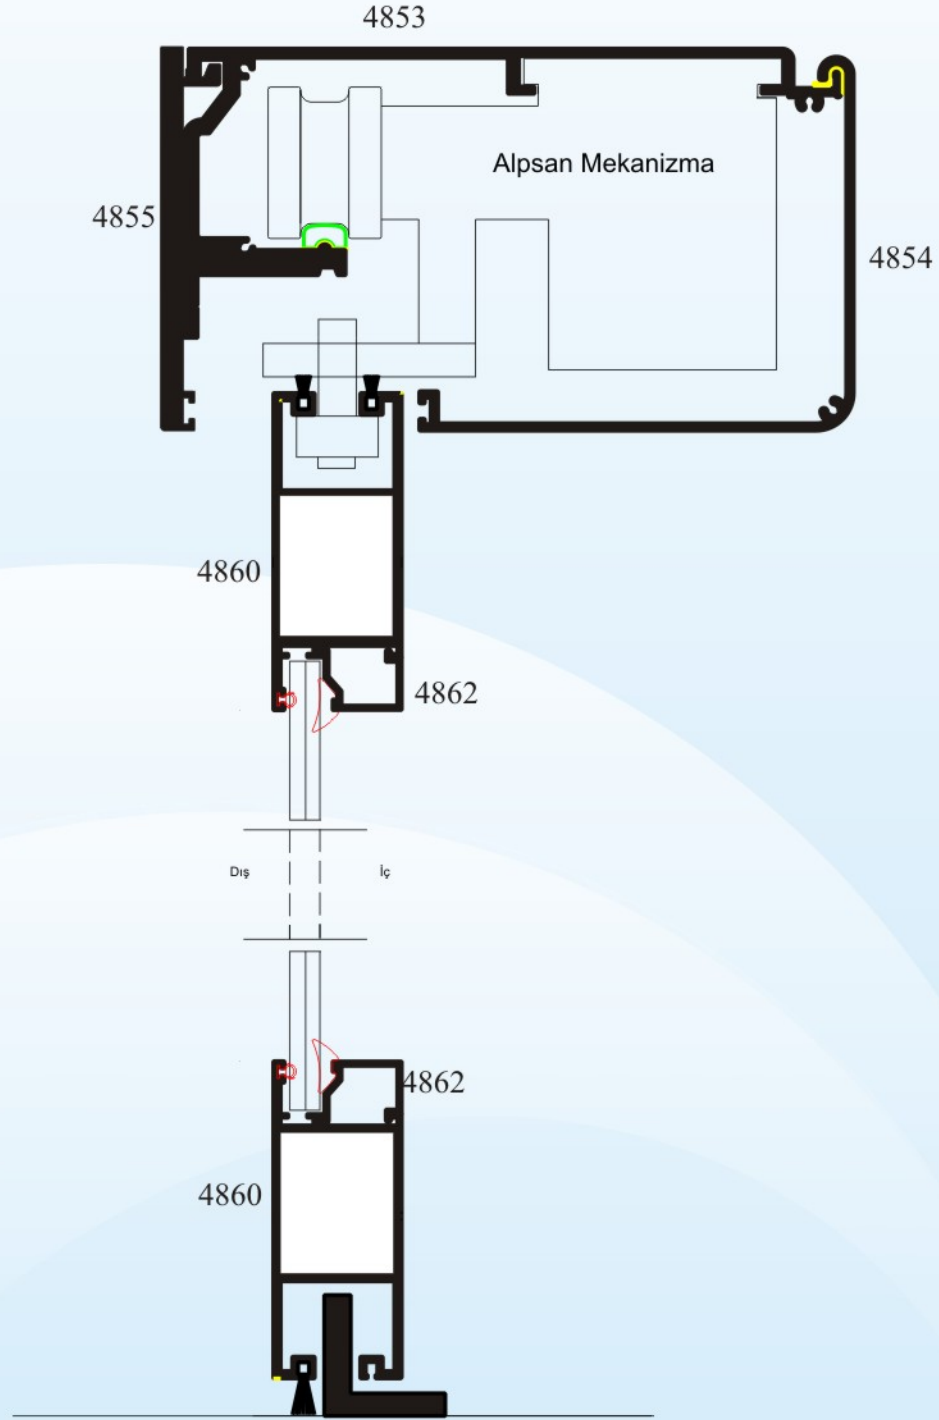

OTOMATİK KAPI PROFİLLERİ
AUTOMATIC DOOR PROFILES